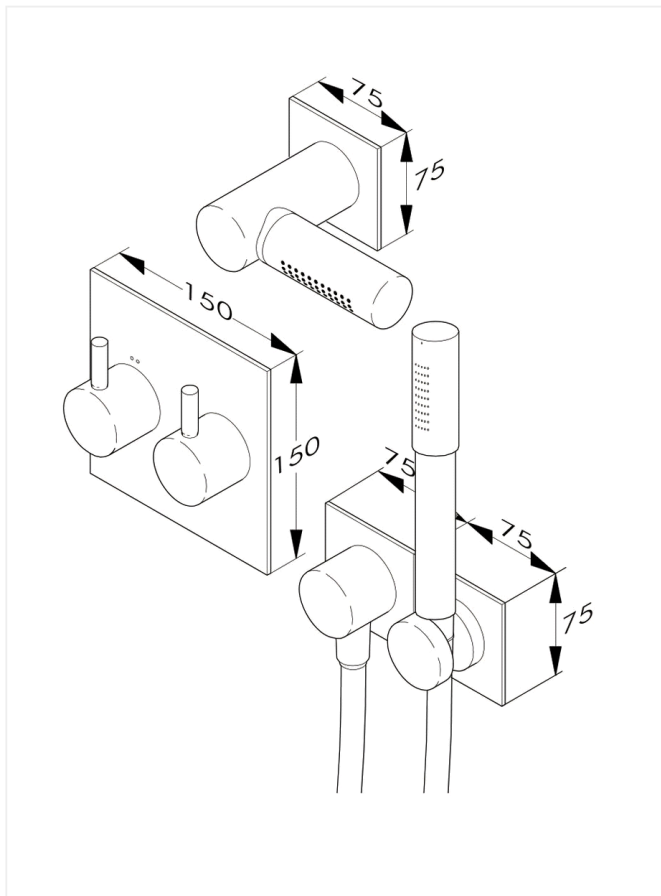

ET VELLYKKET PROJEKT ER RESULTATET AF GODT SAMARBEJDE

Med et fokuseret projektsortiment, tilpasset det danske marked, kan vi tilbyde totalløsninger med BØRMA armatur- og bruseløsninger kombineret med Ideal Standard sanitetsporcelæn og møbelsæt.

Sortimentet er nøje udvalgt til at tilgodese alle sektorer af det danske marked, fra high-end designløsninger til basis projektprodukter.

A6

Indbygningsarmatur til brus

Varenummer: F1144AA

VVS: 727379104

- krom
- tilgang: G1/2"
- indbygningsdybde: 60 mm
- keramisk kartouche
- kan temperaturbegrænses
- inkl. hovedbruser, håndbruser, bruserslange og omskifter

NB: Husk hus for PEX 3 sæt F960747NU 745116880

Af hensyn til potentielle støjgener anbefaler vi ikke brug af plast presfittings til installation af dette armatur

Børma A6 Indbygningsarmatur til brus – F1144AA / 727379.104

Type: 1-grebs brusearmatur til indbygning med integreret omskifter til hovedbruser og håndbruser, med keramisk kartouche med mulighed for temperaturbegrænsning. Med pindegreb i metal, pindlængde 27 mm. Med bruserholder,