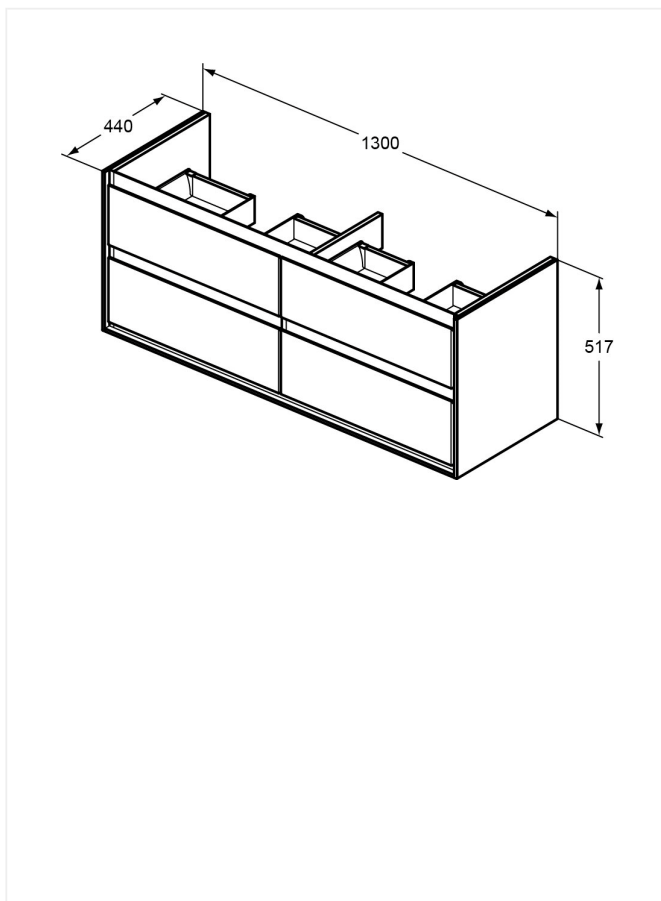

Sortimentet er nøje udvalgt til at tilgodese alle sektorer af det danske marked, fra high-end designløsninger til basis projektprodukter.

Connect Air

Møbel 1300 mm

Varenummer: E0824KN

VVS: 781951160

Varianter:

Dobbeltvask 1340 mm (E027201/781950600)

- underskab 1300 x 440 x 517 mm
- 2 grebsfri softclose skuffer
- hvid højglans/matgrå stål
- ekskl. vask (se tilhørende vask under varianter)

HJEMMESIDEN BRUGER COOKIES