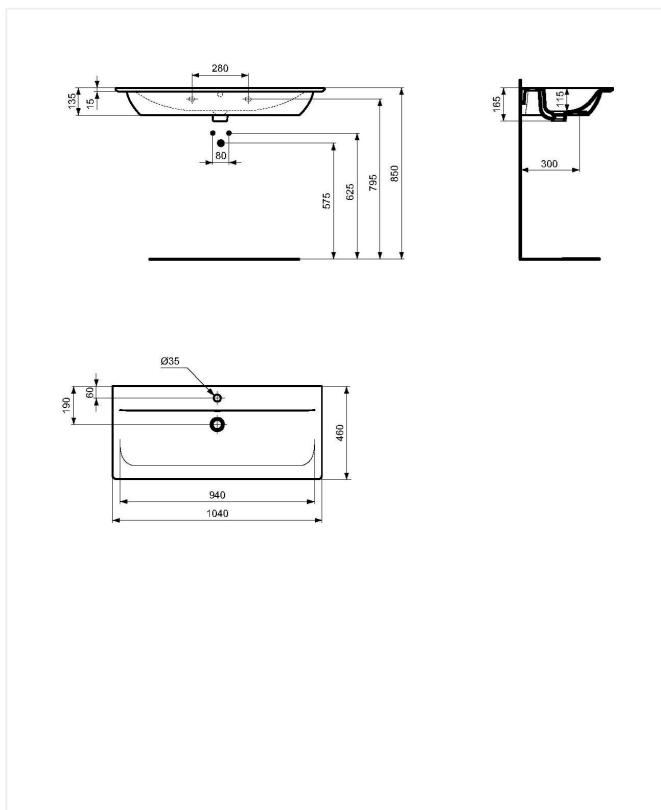

ET VELLYKKET PROJEKT ER RESULTATET AF GODT SAMARBEJDE

Med et fokuseret projektsortiment, tilpasset det danske marked, kan vi tilbyde totalløsninger med BØRMA armatur- og bruseløsninger kombineret med Ideal Standard sanitetsporcelæn og møbelsæt.

Sortimentet er nøje udvalgt til at tilgodese alle sektorer af det danske marked, fra high-end designløsninger til basis projektprodukter.

Connect Air

Håndvask 1040 mm

Varenummer: E027401

VVS: 781950500

Varianter:

Idealplus E0274MA

Hjemmesiden bruger Cookies

Vi bruger cookies for at forbedre din oplevelse, vurdere brugen af de enkelte elementer på hjemmesiden og til at støtte markedsføringen af vores services. Ved at klikke ok accepterer du vores brug af cookies. [Læs mere](#)

OK