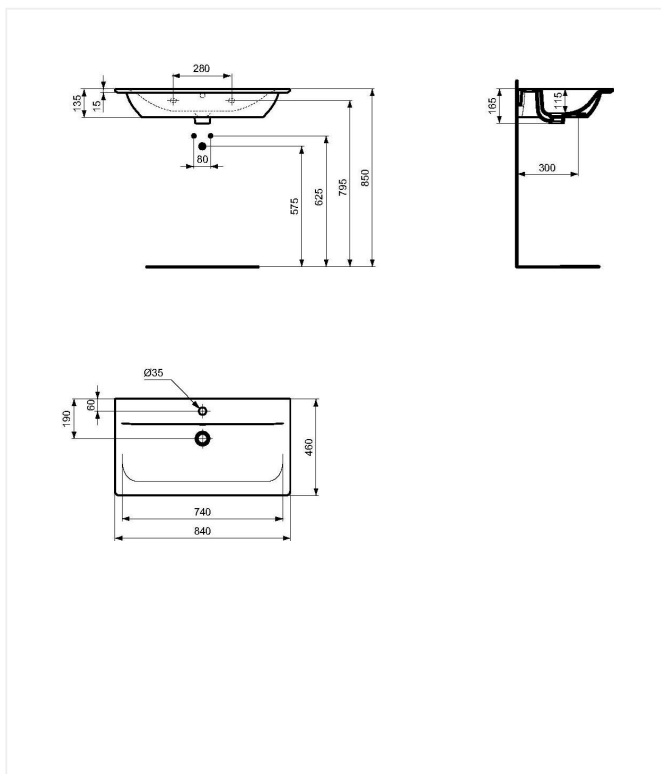

ET VELLYKKET PROJEKT ER RESULTATET AF GODT SAMARBEJDE

Med et fokuseret projektsortiment, tilpasset det danske marked, kan vi tilbyde totalløsninger med BØRMA armatur- og bruseløsninger kombineret med Ideal Standard sanitetsporcelæn og møbelsæt.

Sortimentet er nøje udvalgt til at tilgodese alle sektorer af det danske marked, fra high-end designløsninger til basis projektprodukter.

Connect Air

Håndvask 840 mm

Varenummer: E027901

VVS: 781950400

Varianter:

Idealplus E0279MA

Hjemmesiden bruger Cookies

Vi bruger cookies for at forbedre din oplevelse, vurdere brugen af de enkelte elementer på hjemmesiden og til at støtte markedsføringen af vores services. Ved at klikke ok eller klikke dig videre til næste side, accepterer du vores brug af cookies. [Læs mere](#)

OK