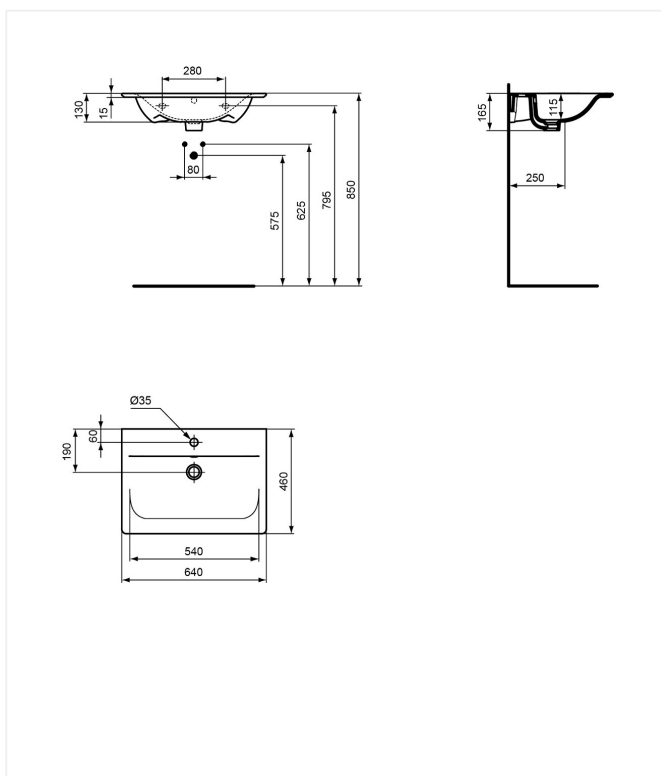

ET VELLYKKET PROJEKT ER RESULTATET AF GODT SAMARBEJDE

Med et fokuseret projektsortiment, tilpasset det danske marked, kan vi tilbyde totalløsninger med BØRMA armatur- og bruseløsninger kombineret med Ideal Standard sanitetsporcelæn og møbelsæt.

Sortimentet er nøje udvalgt til at tilgodese alle sektorer af det danske marked, fra high-end designløsninger til basis projektprodukter.

Connect Air

Håndvask 640 mm

Varenummer: E028901

VVS: 781950300

Varianter:

Idealplus E0289MA

Hjemmesiden bruger Cookies

Vi bruger cookies for at forbedre din oplevelse, vurdere brugen af de enkelte elementer på hjemmesiden og til at støtte markedsføringen af vores services. Ved at klikke ok eller klikke dig videre til næste side, accepterer du vores brug af cookies. [Læs mere](#)

OK