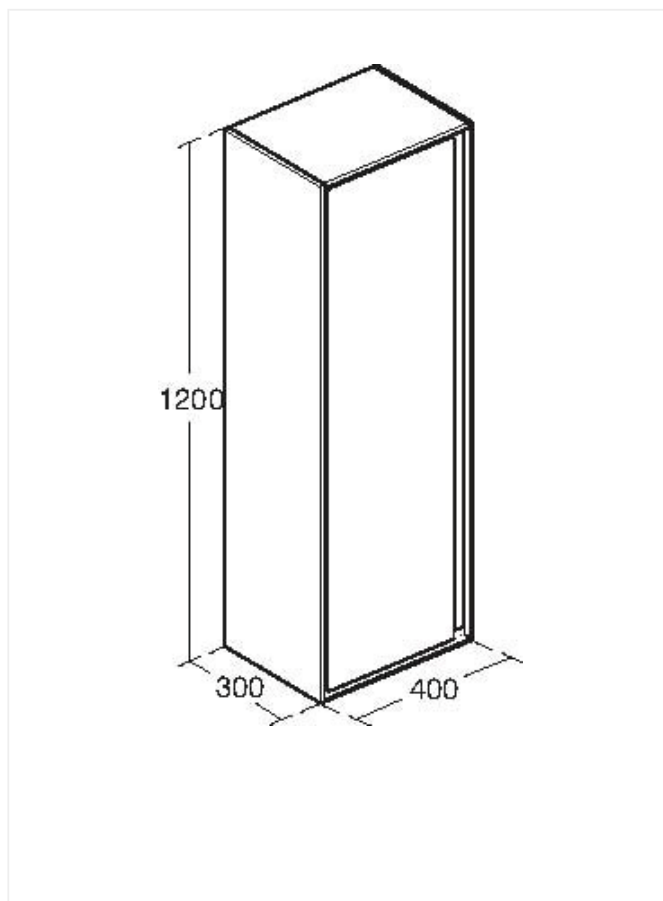

Sortimentet er nøje udvalgt til at tilgodese alle sektorer af det danske marked, fra high-end designløsninger til basis projektprodukter.

Connect Air

Højskab 1200 mm

Varenummer: E0834KN

VVS: 781953530

HJEMMESIDEN BRUGER COOKIES