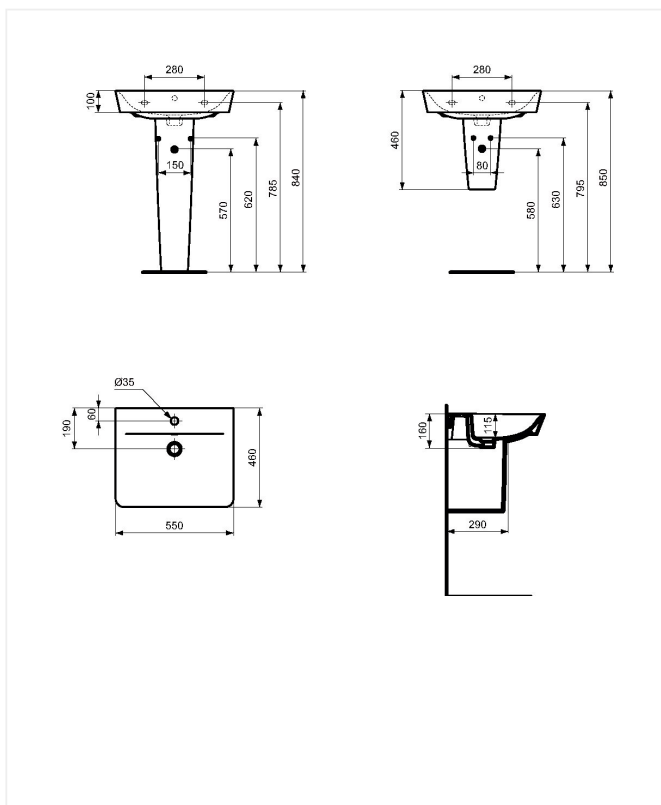

#### Varianter:

Håndvask 650 mm (E074101/626494000)

Håndvask 600 mm (E074201/626493000)

Håndvask 550 mm (E074401/626492000)

Håndvask 500 mm (E074601/626491000)

Håndvask 400 mm (E074701/626490000)

- hvid porcelæn
- centreret hanehul
- med overløb
- monteres på pinbolte