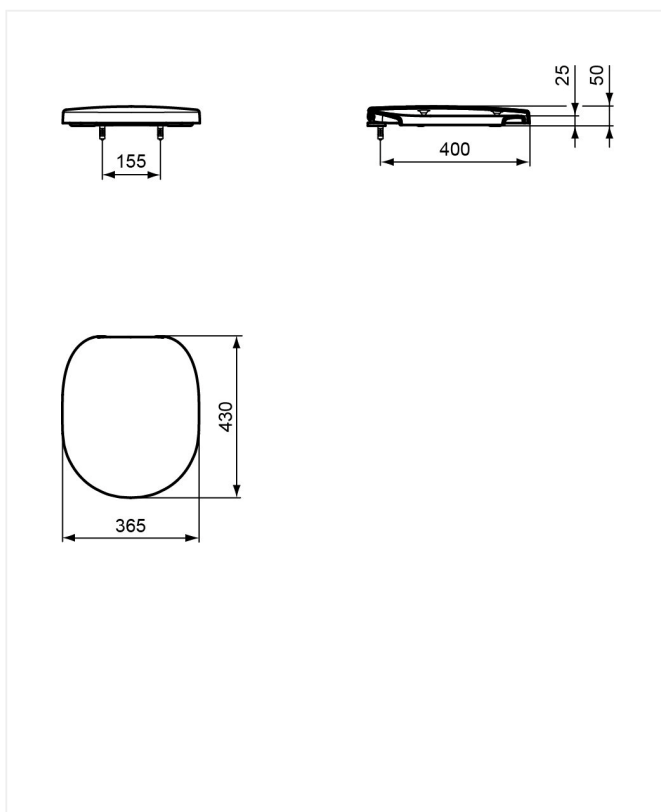

ET VELLYKKET PROJEKT ER RESULTATET AF GODT SAMARBEJDE

Med et fokuseret projektsortiment, tilpasset det danske marked, kan vi tilbyde totalløsninger med BØRMA armatur- og bruseløsninger kombineret med Ideal Standard sanitetsporcelæn og møbelsæt.

Sortimentet er nøje udvalgt til at tilgodese alle sektorer af det danske marked, fra high-end designløsninger til basis projektprodukter.

Connect Space

Toiletsæde m/softclose

Varenummer: E712701

VVS: 615316100

Varianter:

uden softclose (E712801/615316000)

Hjemmesiden bruger Cookies

Vi bruger cookies for at forbedre din oplevelse, vurdere brugen af de enkelte elementer på hjemmesiden og til at støtte markedsføringen af vores services. Ved at klikke ok accepterer du vores brug af cookies. [Læs mere](#)

OK