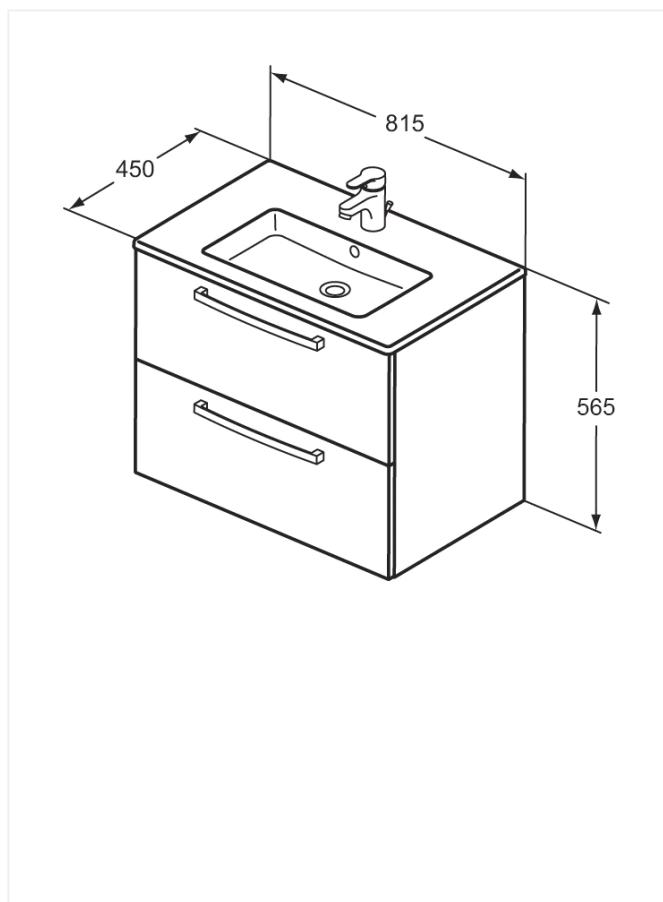

#### Vask+Møbel 815 mm

Varenummer: K2978WG

VVS: 781910140

- Håndvask fæstnes på møbel uden vægmontering
- Centreret hanehul (ekskl. armatur)
- Underskab med 2 skuffer
- Softclose
- Hvid højglans