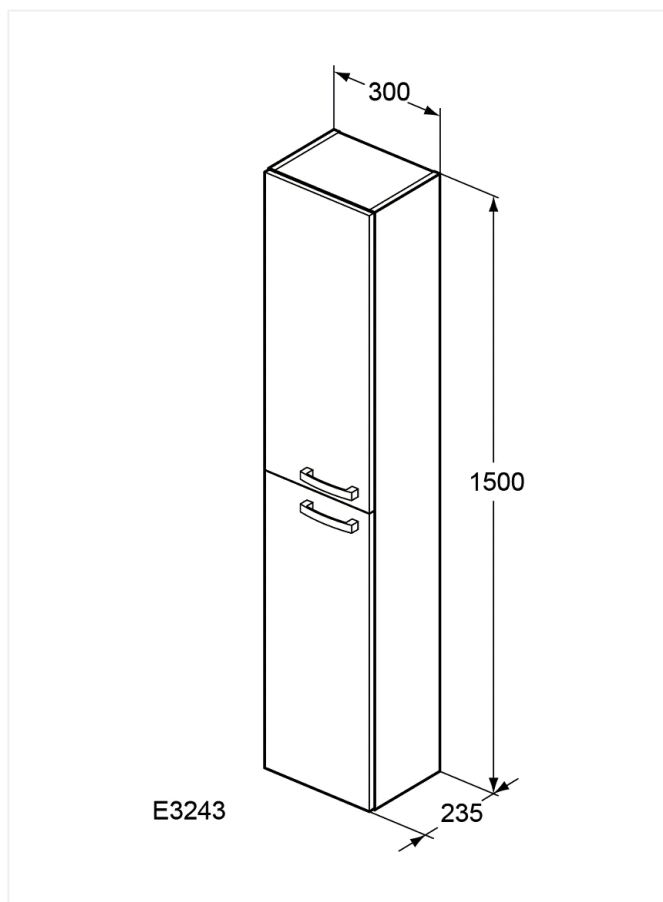

ET VELLYKKET PROJEKT ER RESULTATET AF GODT SAMARBEJDE

Med et fokuseret projektsortiment, tilpasset det danske marked, kan vi tilbyde totalløsninger med BØRMA armatur- og bruseløsninger kombineret med Ideal Standard sanitetsporcelæn og møbelsæt.

Sortimentet er nøje udvalgt til at tilgodese alle sektorer af det danske marked, fra high-end designløsninger til basis produktprodukter.

Eurovit

Højskab

Varenummer: E3243WG

VVS: 781913130

- 2 låger med greb
- 1 justerbar hylde i hvert skab
- Vendbar venstre/højre åbning
- Hvid højglans

MINIMUMSBESTILLING: 8 stk.

HJEMMESIDEN BRUGER COOKIES

Vi bruger cookies ifbm. funktioner på hjemmesiden og til indsamling af statistik. Ved at klikke "Accepter", godkender du vores brug af cookies. Hvis du klikker på knappen "Afvis", sætter vi ikke cookies til statistik – vi benytter dog en cookie for at huske dit valg. [Læs mere](#)