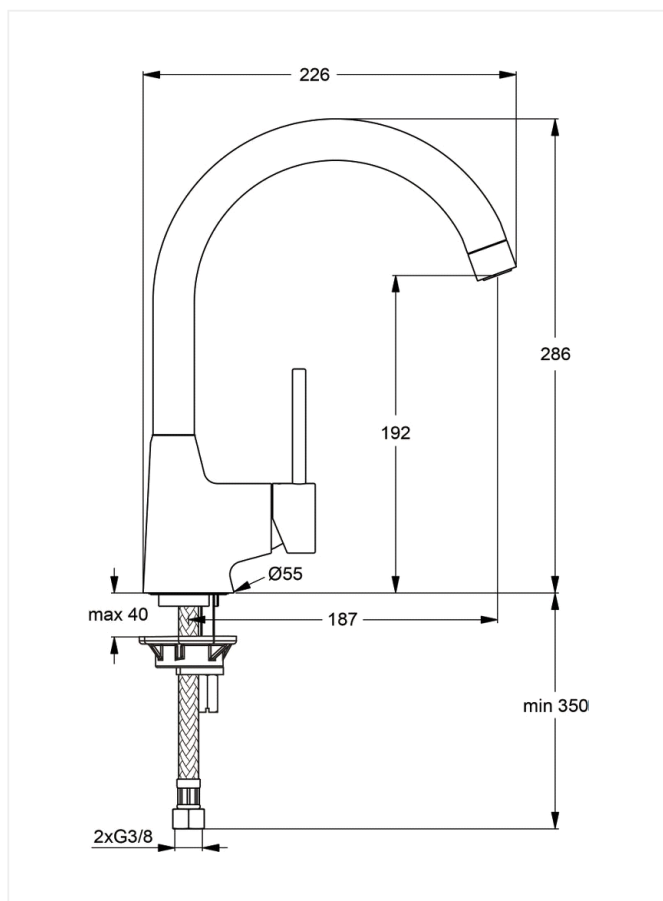

#### Varianter:

IS nr. B9328AA

- krom
- 1-grebs
- høj tud
- keramisk kartouche
- 187 mm tudfremspring
- tilgange: flexslanger G3/8"
- kan temperaturbegrænses

#### Nora Køkkenarmatur – F1721AA/705718.104

**Type:** Etgrebsarmatur til køkken, med keramisk kartouche med mulighed for temperaturbegrænsning. Pindegreb for nem håndtering. Tilgange G3/8" flexslanger.