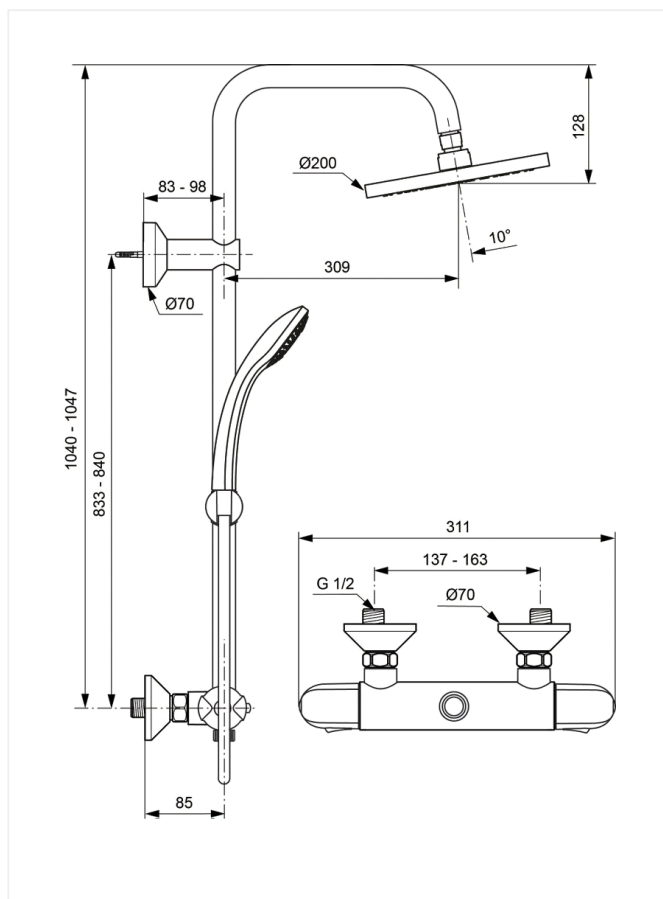

Sortimentet er nøje udvalgt til at tilgodese alle sektorer af det danske marked, fra high-end designløsninger til basis projektprodukter.

UDGÅR MEDIO 2021- Børma Idealrain C25

Brusesystem+brusermostat

Varenummer: F1699AA

VVS: 722223804

Varianter:

Forlængerstykke til bruserør 150 mm. (A860873AA/745109915)

- krom
- Ø80 mm håndbruser
- 3 strålefunktioner
- antikalkdyser
- vandbegrænser 8 l/min
- 1500 mm metalflexslange
- Ø200 mm hovedbruser

Børma Idealrain C25 Brusesystem - F1699AA/722223.804

Type: Brusesystem med 200 mm hovedbruser 12 l/min. 80 mm håndbruser med 3 strålefunktioner 8 l/min., bruseslange 1500 mm metalflex, termostat med integreret omskifter, med skoldingspærre, kan temperaturbegrænses, med keramisk ventiloverdel og vandsparefunktion. Begge brusere med antikalkdyser og vandbegrænser.

Overflade: Krom

Mål: Bredde 311 mm, brusestang 1045 mm, afstand fra armatur til hovedbruser 917 mm, hovedbruser 200 mm, håndbruser 80 mm, bruseslange 1500 mm.