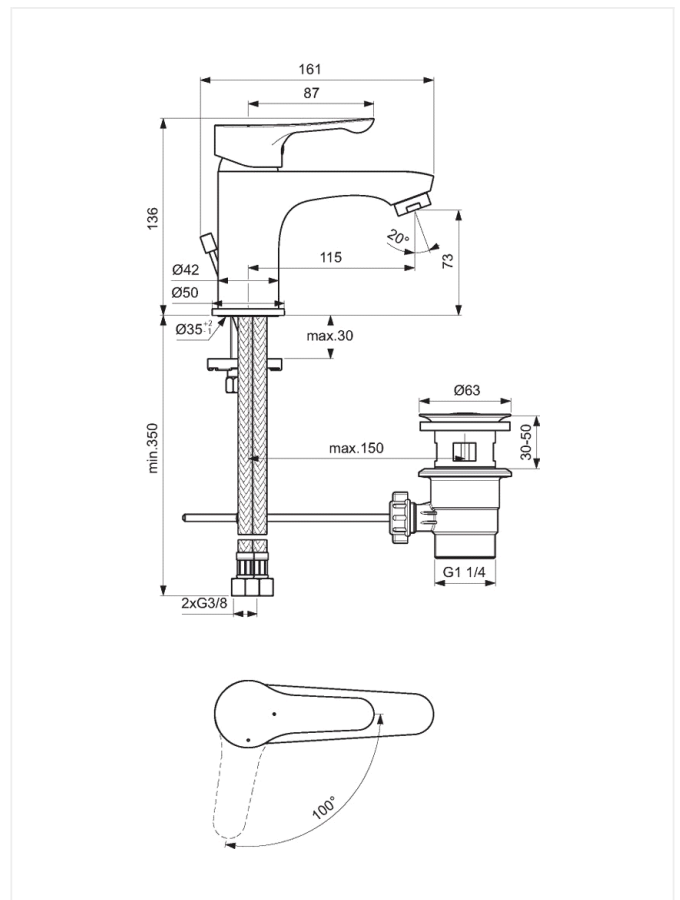

Alpha BlueStart

Håndvaskarmatur m/træk-op bundventil (PL)

Varenummer: BC646AA

VVS: 702010624

- krom
- 1-grebs
- med træk-op og plast bundventil
- keramisk kartouche
- BlueStart®
- 100% koldt vand ved midterstillet greb
- kan temperaturbegrænses
- 24 mm spareluftblander 5 l/min.
- 115 mm tudfremspring
- tilgange: flexslanger G3/8"