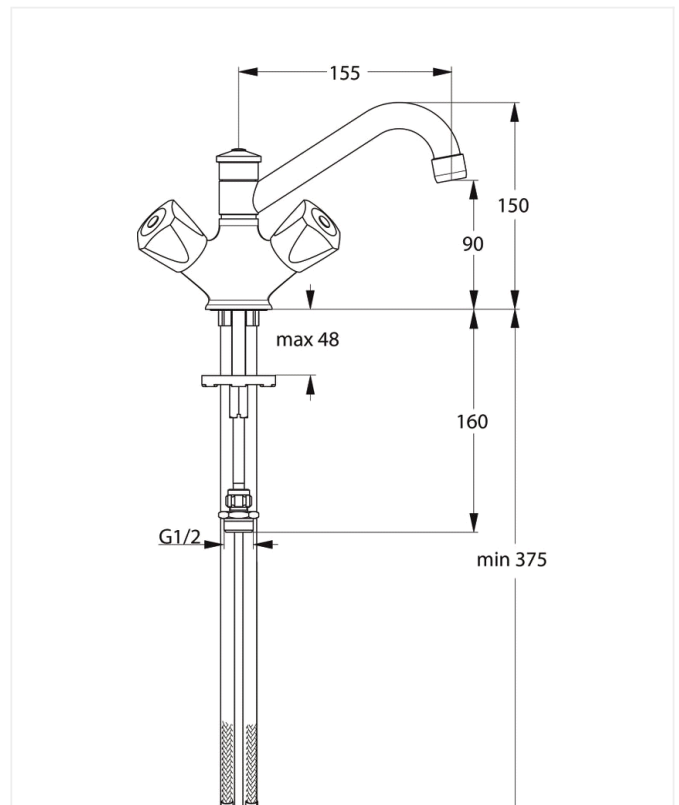

Børma Standard Håndvask-/brusearmatur

Varenummer: B7542AA

VVS: 703514104

- krom
- 2-grebs
- uden bundventil
- keramiske ventiloverdele
- 22 mm luftblander
- 155 mm tudfremspring
- tilgange: flexslanger G3/8"
- med G1/2" nippel til bruserslange
- automatisk omskifter