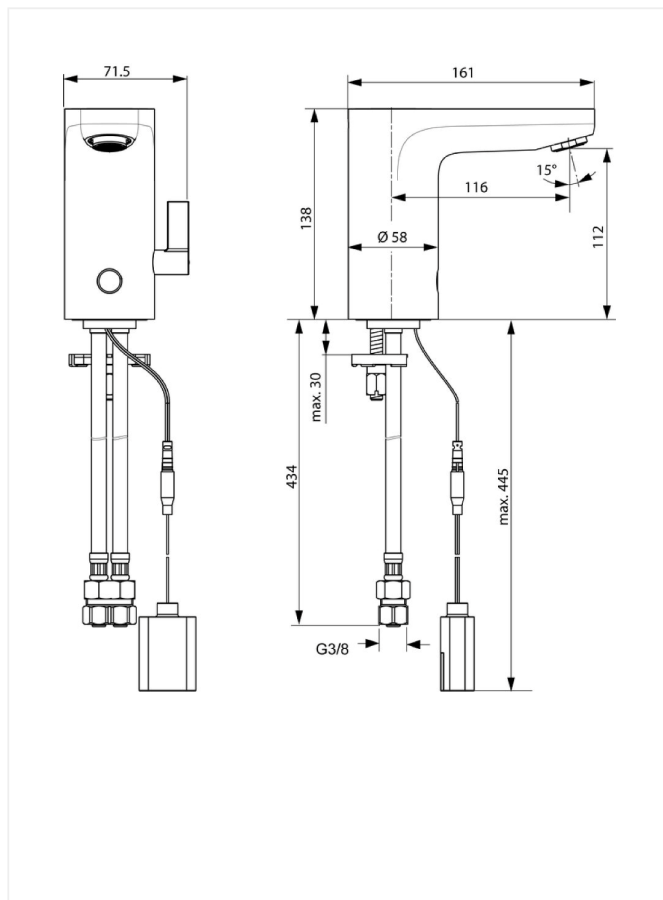

Ceraplus Blue Sensor

Håndvaskarmatur

Varenummer: F1740AA

VVS: 704189104

Varianter:

Strømforsyning - for let konvertering fra batteri til netstik
(tilkøb) F961033NU

Fjernbetjening til programmering
(tilkøb) A961765NU

- tidsbestemt flow

- fast gennemstrømningsfrekvens

- krom
- elektronisk
- uden bundventil
- IdealBlue® nikkel- og blyfri vandveje
- vandalsikret perlator
- 5 l/min. laminarstråle (ingen luftindblanding)
- batteri (6V)
- sikkerhedsstop efter 55 sek. konstant aktivering
- 116 mm tudfremspring
- tilgange: flexslanger G3/8"
- med blander (dog begrænset varmt vand -indbygget skoldningsspærre)
- programmerbar gennemskylningsinterval (kræver fjernbetjening)
- let konverterbar til netstrøm (tilkøb, se under varianter)