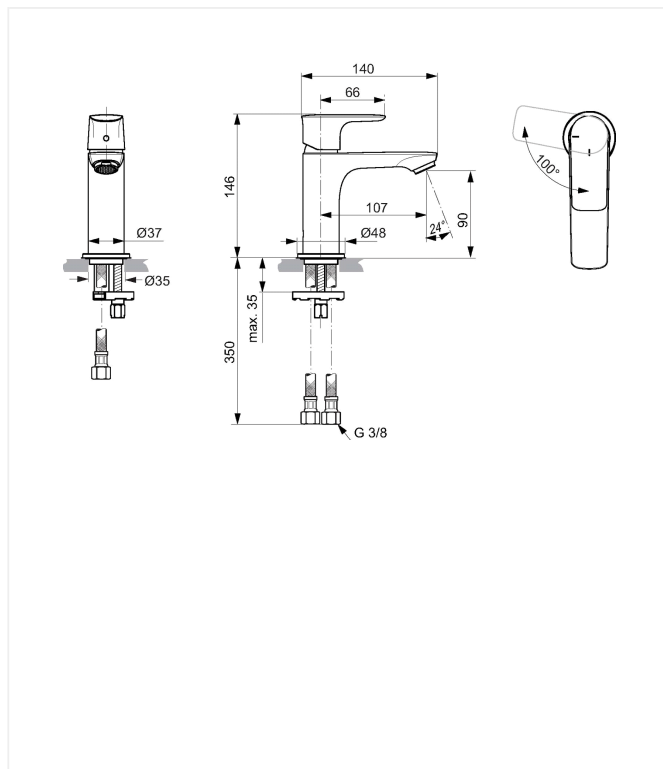

Connect Air

Håndvaskarmatur

Varenummer: F1750AA

VVS: 701400304

- krom
- 1-grebs
- BlueStart®
- 100% koldt vand ved midterstillet greb
- med "push open" bundventil
- keramisk kartouche
- kan temperaturbegrænses
- 24 mm spareluftblander 5 l/min.
- 107 mm tudfremspring
- tilgange: flexslanger G3/8"