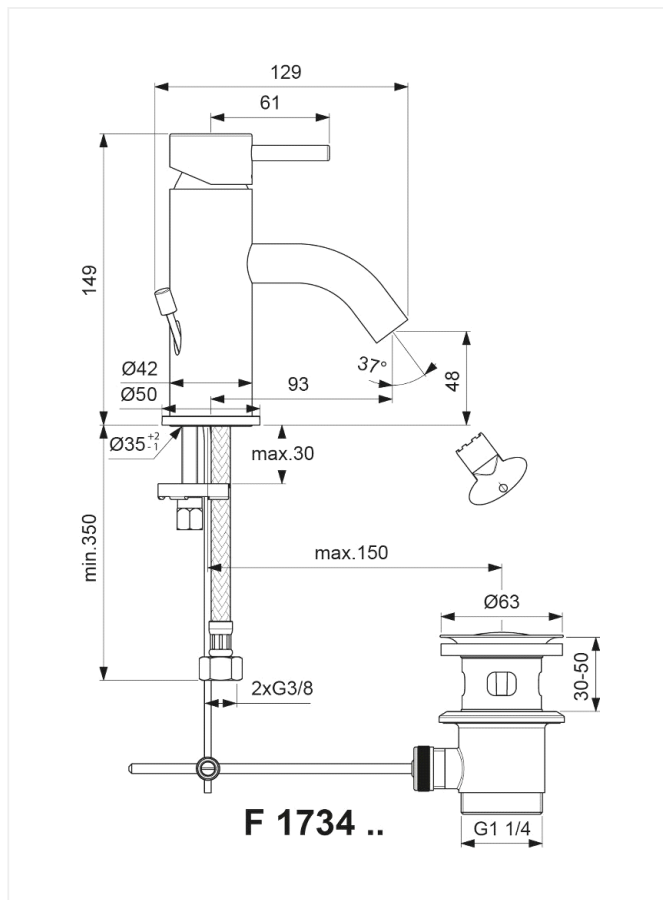

### Håndvaskarmatur

Varenummer: F1734AA

VVS: 702014004

#### Børma Mara håndvaskarmatur – F1734AA/702014.004

**Type:** Etgrebsarmatur til håndvask, med keramisk kartouche der kan temperaturbegrænses. Integreret messingsæde i armaturkrop. Med pindegreb i metal, pindlængde 40 mm med mulighed for udskiftning til længere pind. Med 5 l/min spareperlator. Med bundventil og træk-op stang.

**Overflade:** Krom

**Mål:** Tudfremspring 93 mm, højde til tududløb 48 mm

**Trykgruppe:** 150 kPa, normal vandstrøm  $q_n = 0,1$  l/s. Støjgruppe 1.

#### Børma Mara håndvaskarmatur – F1735AA/701410.104

**Type:** Etgrebsarmatur til håndvask, med keramisk kartouche der kan temperaturbegrænses. Integreret messingsæde i armaturkrop. Med pindegreb i metal, pindlængde 40 mm med mulighed for udskiftning til længere pind. Med 5 l/min spareperlator. Uden bundventil.