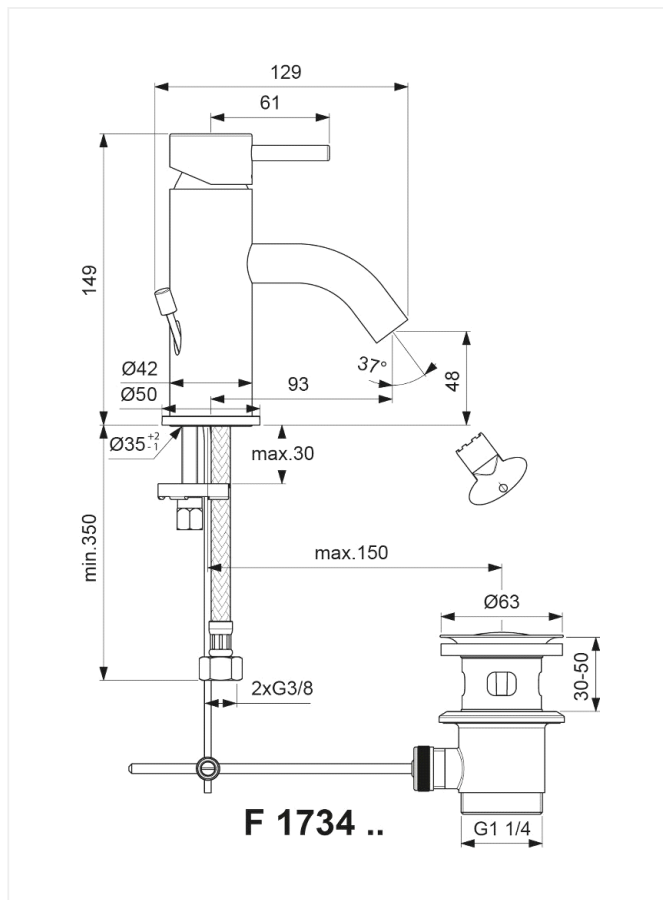

Mara

Håndvaskarmatur

Varenummer: F1734AA

VVS: 702014004

Varianter:

Uden bundventil (F1735AA/701410104)

- krom
- 1-grebs
- med bundventil
- keramisk kartouche
- kan temperaturbegrænses
- spare luftblander 5 l/min.
- 95 mm tudfremspring
- tilgange: flexslanger G3/8"

Børma Mara håndvaskarmatur – F1734AA/702014.004

Type: Etgrebsarmatur til håndvask, med keramisk kartouche der kan temperaturbegrænses. Integreret messingsæde i armaturkrop. Med pindegreb i metal, pindlængde 40 mm med mulighed for udskiftning til længere pind. Med 5 l/min spareperlator. Med bundventil og træk-op stang.

Overflade: Krom

Mål: Tudfremspring 93 mm, højde til tududløb 48 mm

Trykgruppe: 150 kPa, normal vandstrøm $q_n = 0,1$ l/s. Støjgruppe 1.

Børma Mara håndvaskarmatur – F1735AA/701410.104

Type: Etgrebsarmatur til håndvask, med keramisk kartouche der kan temperaturbegrænses. Integreret messingsæde i armaturkrop. Med pindegreb i metal, pindlængde 40 mm med mulighed for udskiftning til længere pind. Med 5 l/min spareperlator. Uden bundventil.