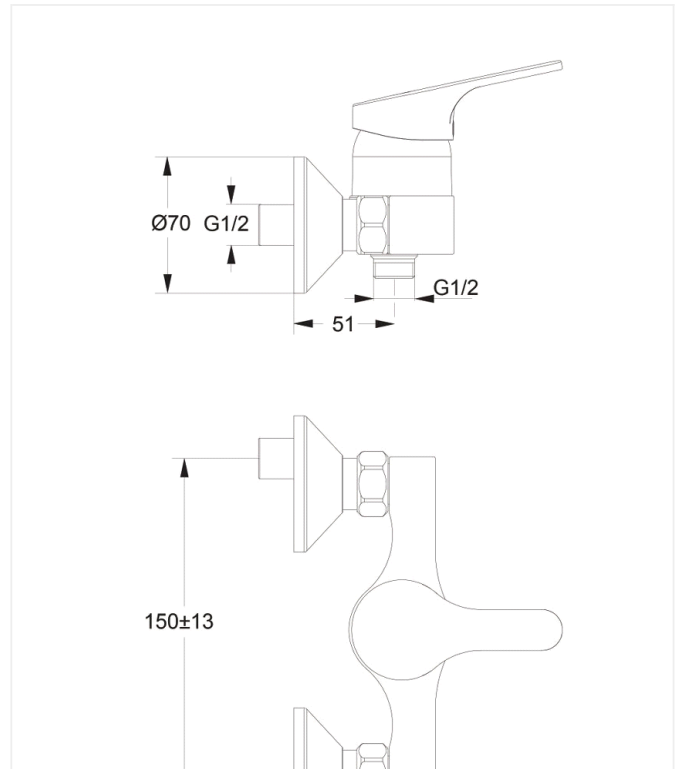

Slimline

Brusearmatur

Varenummer: F1703AA

VVS: 727122104

Varianter:

IS nr. A5897AA

- krom
- 1-grebs
- afg. G1/2"
- keramisk kartouche
- med forskruninger og rosetter
- tilgange: G3/4" omløbere
- kan temperaturbegrænses
- vandsparefunktion