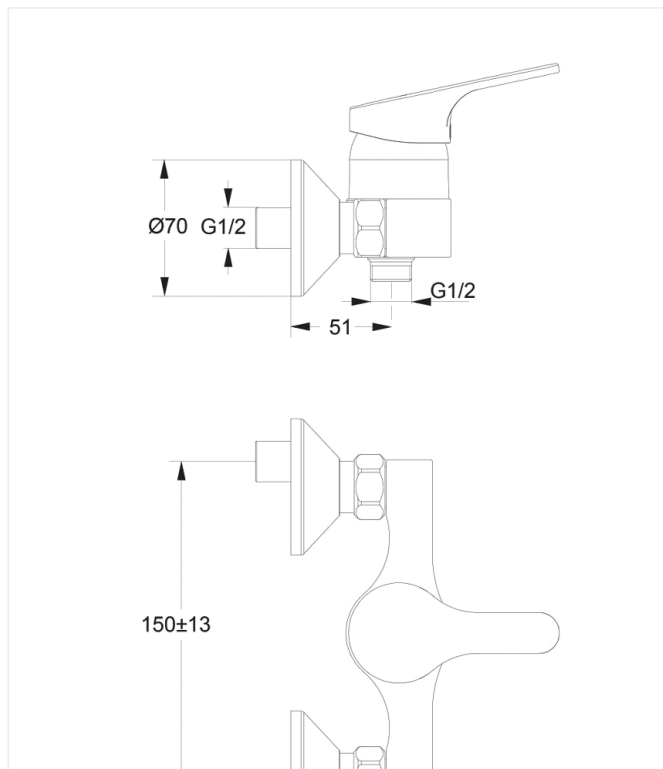

Slimline

Brusearmatur

Varenummer: F1703AA

VVS: 727122104

Varianter:

IS nr. A5897AA

- krom
- 1-grebs
- afg. G1/2"
- keramisk kartouche
- med forskruninger og rosetter
- tilgange: G3/4" omløbere
- kan temperaturbegrænses
- vandsparefunktion