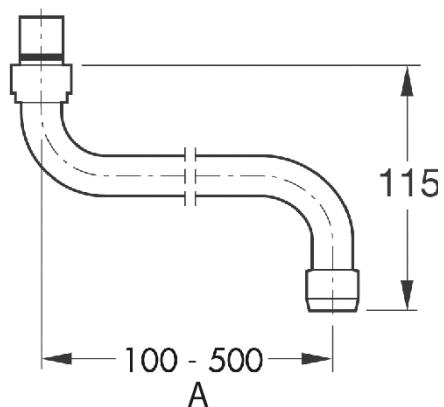

Svingtud

Børma Std S-tud 300mm

Varenummer: F960549AA

VVS: 728000130

- krom G3/4" oml. 22mm luftbl. svingbar

Varenr.	A
F960545AA	100 mm
F960546AA	150 mm
F960547AA	200 mm
F960549AA	300 mm
F960550AA	350 mm
F960551AA	400 mm
F960822AA	500 mm