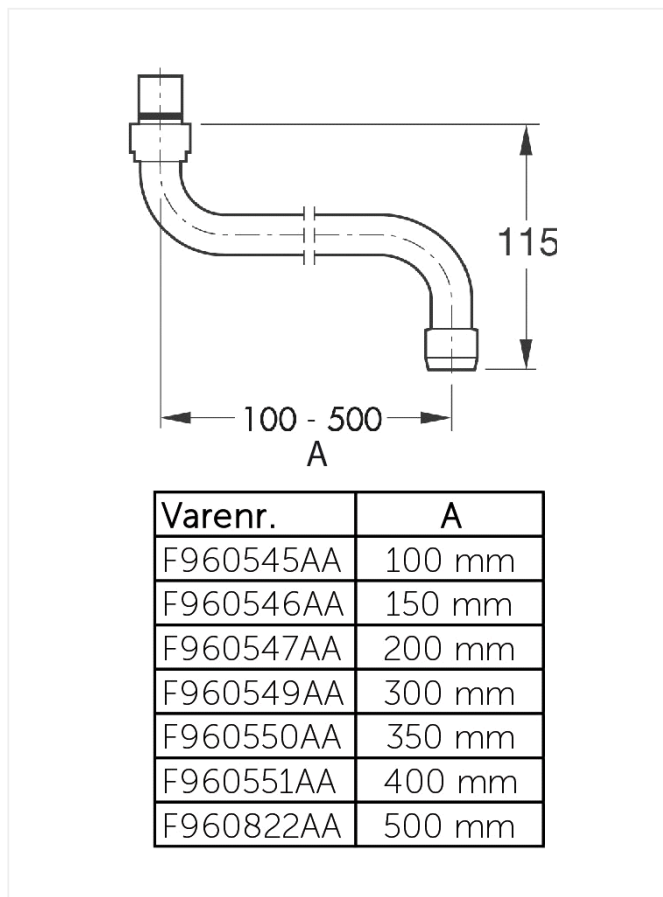

Svingtud

Børma Std S-tud 500mm

Varenummer: F960822AA

VVS: 728000150

- krom G3/4" oml. 22mm luftbl. Svingbar

Varenr.	A
F960545AA	100 mm
F960546AA	150 mm
F960547AA	200 mm
F960549AA	300 mm
F960550AA	350 mm
F960551AA	400 mm
F960822AA	500 mm