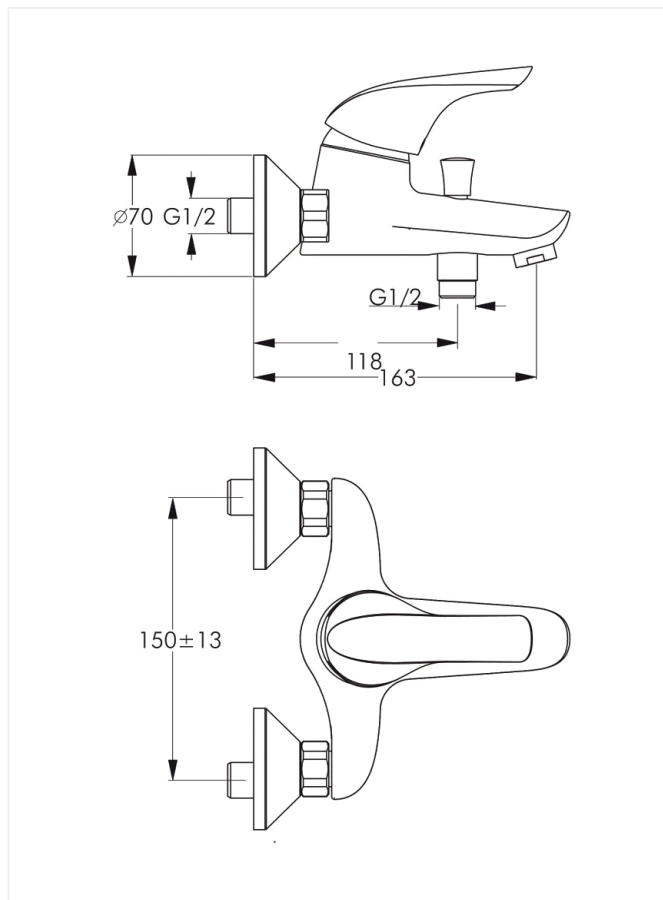

UDGÅET 311219 - Ceraplan

Kar-/brusearmatur

Varenummer: F1708AA

VVS: 727121104

Varianter:

IS nr. B3697AA

- krom
- 1-grebs
- keramisk kartouche
- afg. til brus G1/2" - automatisk omskifter
- med forskruninger og rosetter
- 24 mm luftblander
- 163 mm tudfremspring
- tilgange: G3/4" omløbere
- kan temperaturbegrænses
- vandsparefunktion

Børma Ceraplan ECO Køkkenarmatur høj tud – F1706AA/705834.304

Type: Etgrebsarmatur til køkken, med keramisk kartouche med vandsparefunktion og mulighed for temperaturbegrænsning. 100% koldt vand ved greb i midterstillet position.

Overflade: Krom

Mål: Tudfremspring 187 mm, tudhøjde 180 mm

Trykgruppe: 300 kPa, normal vandstrøm $q_n = 0,2$ l/s. Støjgruppe 1.

HJEMMESIDEN BRUGER COOKIES

Vi bruger cookies ifbm. funktioner på hjemmesiden og til indsamling af statistik. Ved at klikke "Accepter", godkender du vores brug af cookies. Hvis du klikker på knappen "Afvis", sætter vi ikke cookies til statistik – vi benytter dog en cookie for at huske dit valg. [Læs mere](#)