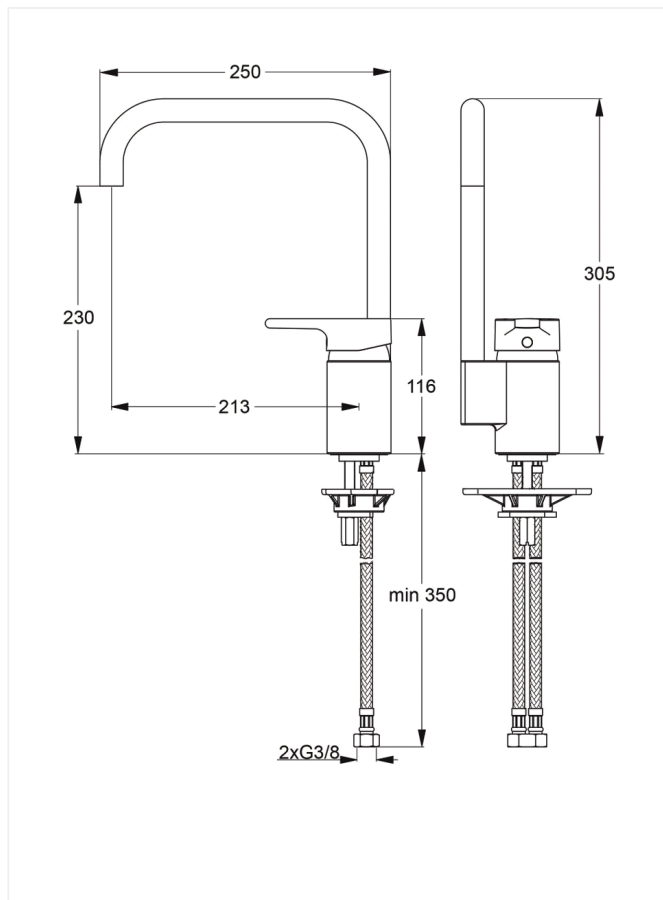

UDGÅET - Active

Køkkenarmatur

Varenummer: F1722AA

VVS: 705713104

Varianter:

IS nr. B8084AA

- krom
- 1-grebs
- keramisk kartouche
- vandsparefunktion
- skjult luftblander
- 213 mm tudfremspring
- tilgange: flexslanger G3/8"
- kan temperaturbegrænses

Børma Active Køkkenarmatur – F1722AA/705713.104

Type: Etgrebsarmatur til køkken, med keramisk kartouche med vandsparefunktion og mulighed for temperaturbegrænsning. Luftblander planmonteret i tud.

Overflade: Krom