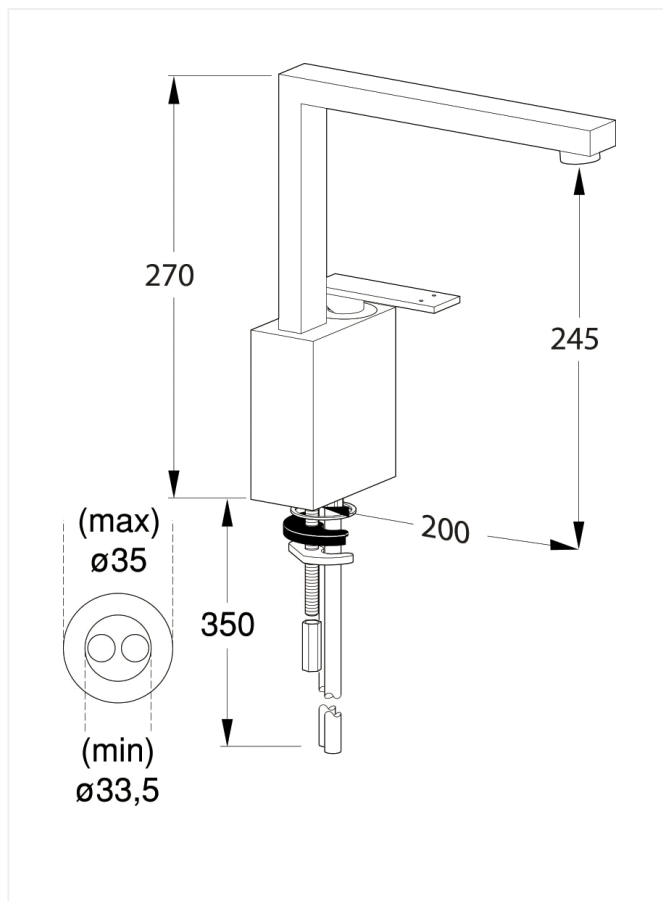

UDGÅET - Cubic

Køkkenarmatur

Varenummer: F1202AA

VVS: 705726104

- krom
- 1-grebs
- keramisk kartouche
- 24 mm luftblander
- 200 mm tudfremspring
- tilgange: flexslanger G3/8"

HJEMMESIDEN BRUGER COOKIES

Vi bruger cookies ifbm. funktioner på hjemmesiden og til indsamling af statistik. Ved at klikke "Accepter", godkender du vores brug af cookies. Hvis du klikker på knappen "Afvis", sætter vi ikke cookies til statistik – vi benytter dog en cookie for at huske dit valg. [Læs mere](#)