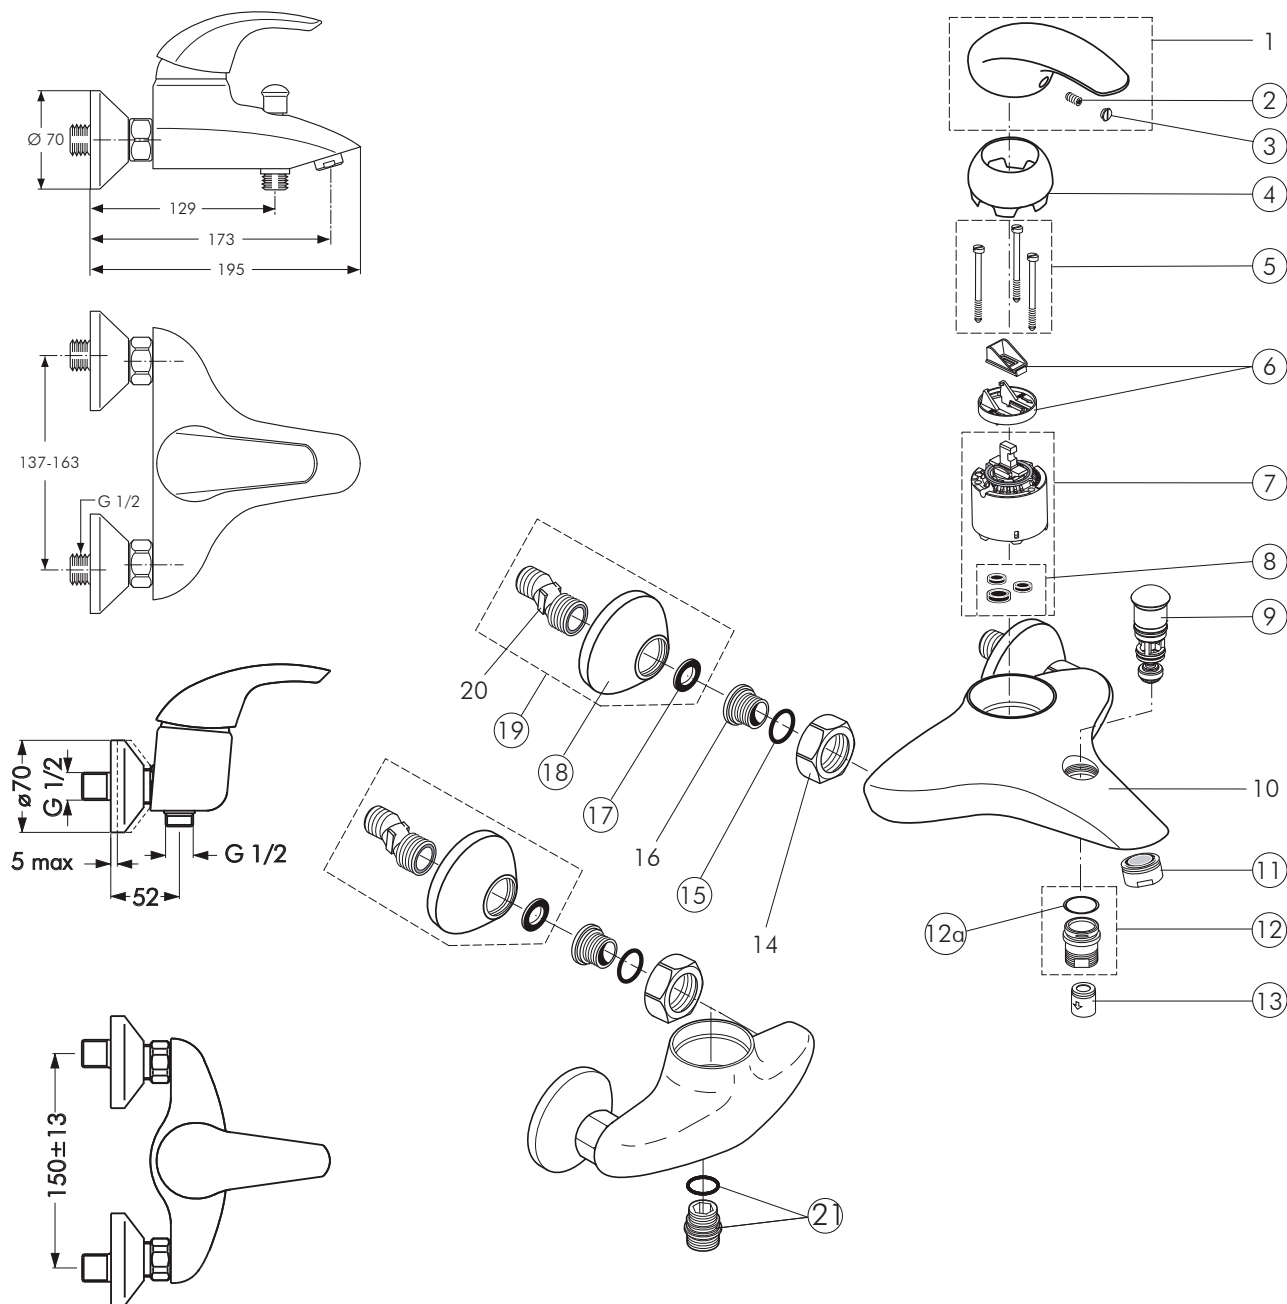

Reservedele/Måltegninger A3989, B7550

Nr.	Beskrivelse	Varenr.	WVS nr.	Nr.	Beskrivelse	Varenr.	WVS nr.
1	Greb, komplet			20	S-forskruning		
2	Skrue til greb M5x10	A963309NU	745117610	21	Nippel G1/2"-M18x1,5	B960280AA	745113121
3	Mærkeknop (blå/rød)	A963054NU	745117110				
4	Kappe	A963817AA	745117122				
5	Skrue M4x39	A963176NU	745117612				
6	Klik-anordning	A860700NU	745113104				
7	Kartouche 47 mm	A960500NU	745128422				
8	O-ringe (sæt)	A961155NU	745128875				
9	Omskifter, komplet	A963821AA					
10	Batterikrop						
11	Luftblander, M24x1-C	A961132AA	745113203				
12	Nippel for omskifter	A960426AA	745117162				
12a	O-ring Ø18,2x1,7	A961640NU	745117636				
13	Kontraventil, DW15	A962594NU	745113437				
14	Omløber						
15	O-ring Ø15,6x1,78	A961182NU	745117635				
16	Sædenippel M19 x 1						
17	Fiberpakning, 24x15x2	A961139NU	745117639				
18	Roset	A960914AA	745117013				
19	Komplet S-forskruning	A960975AA	745117014				