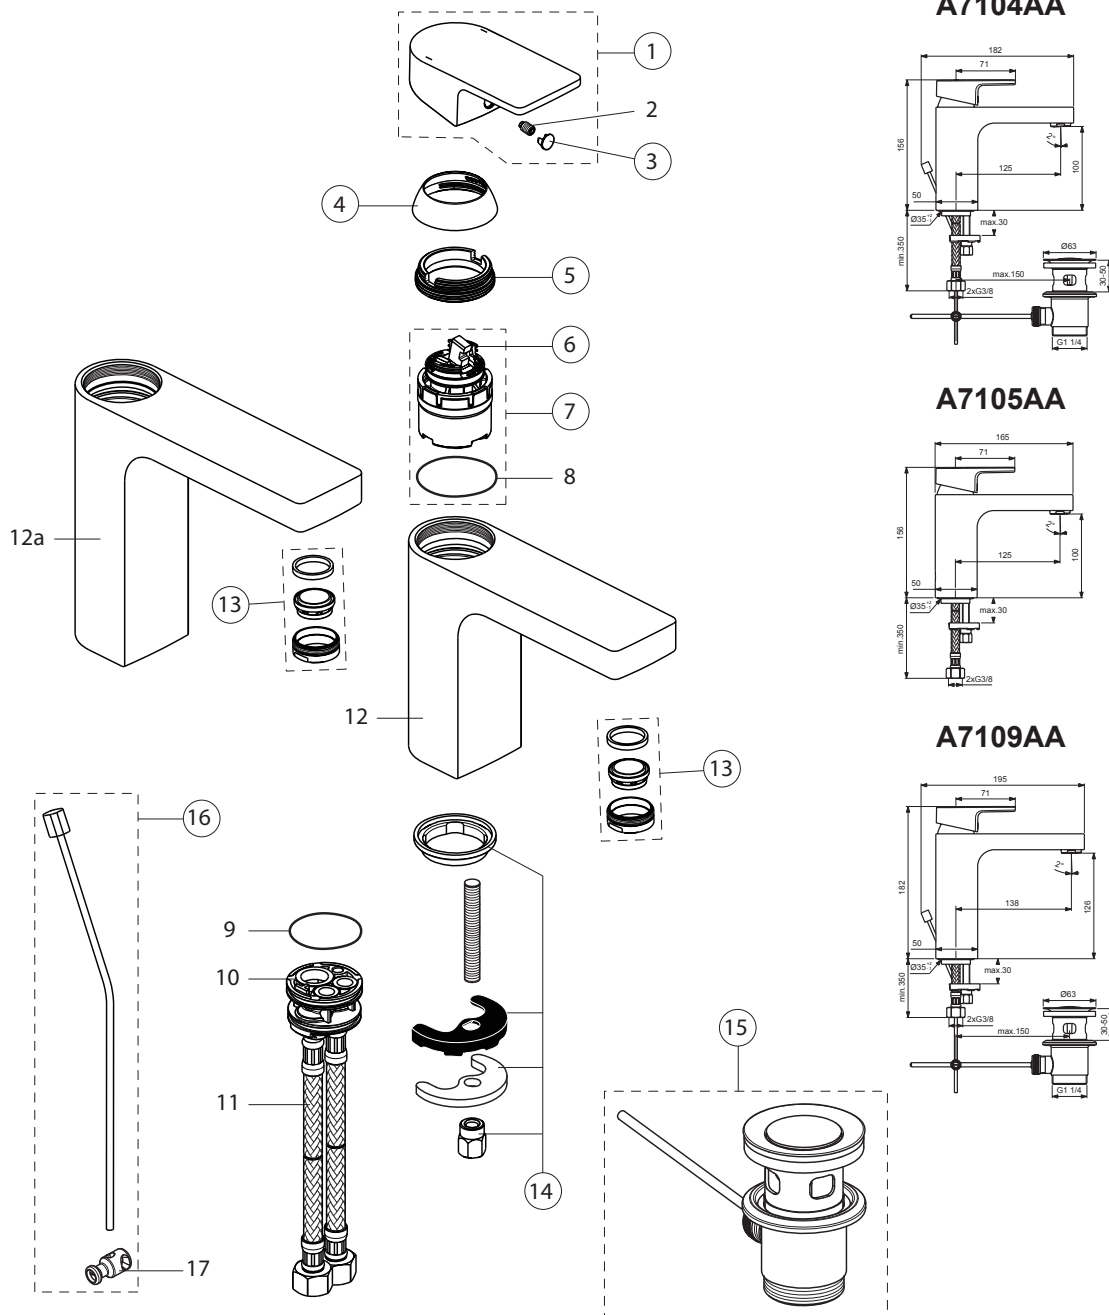

Reservedele/Måltegninger A7104, A7105, A7109

Nr.	Beskrivelse	Varenr.	WVS nr.	Nr.	Beskrivelse	Varenr.	WVS nr.
1	Greb	B961531AA					
2	Skruer M5x8						
3	Dækknap	B960473AA					
4	Designkappe M38x1,5	B961373AA					
5	Møtrik M41x1,5/M38x1,5	B961374NU					
6	Temperaturbegrænser	A861181NU					
7	Kartouche Ø38 mm	A861156NU*	745113280				
8	O-ring Ø38x2,5						
9	Manifold						
10	O-ring Ø34x2						
11	Flex slange G3/8" L445						
12	Krop						
13	Luftblander M24x1-A/ 5 l/min	B961383AA					
14	Bespændingssæt	A964520NU					
15	Bundventil	A962991AA					
16	Træk-op stang komplet	B961119AA					
17	Spændestykke						

*universal sæt (ikke alle medfølgende dele er nødvendige)