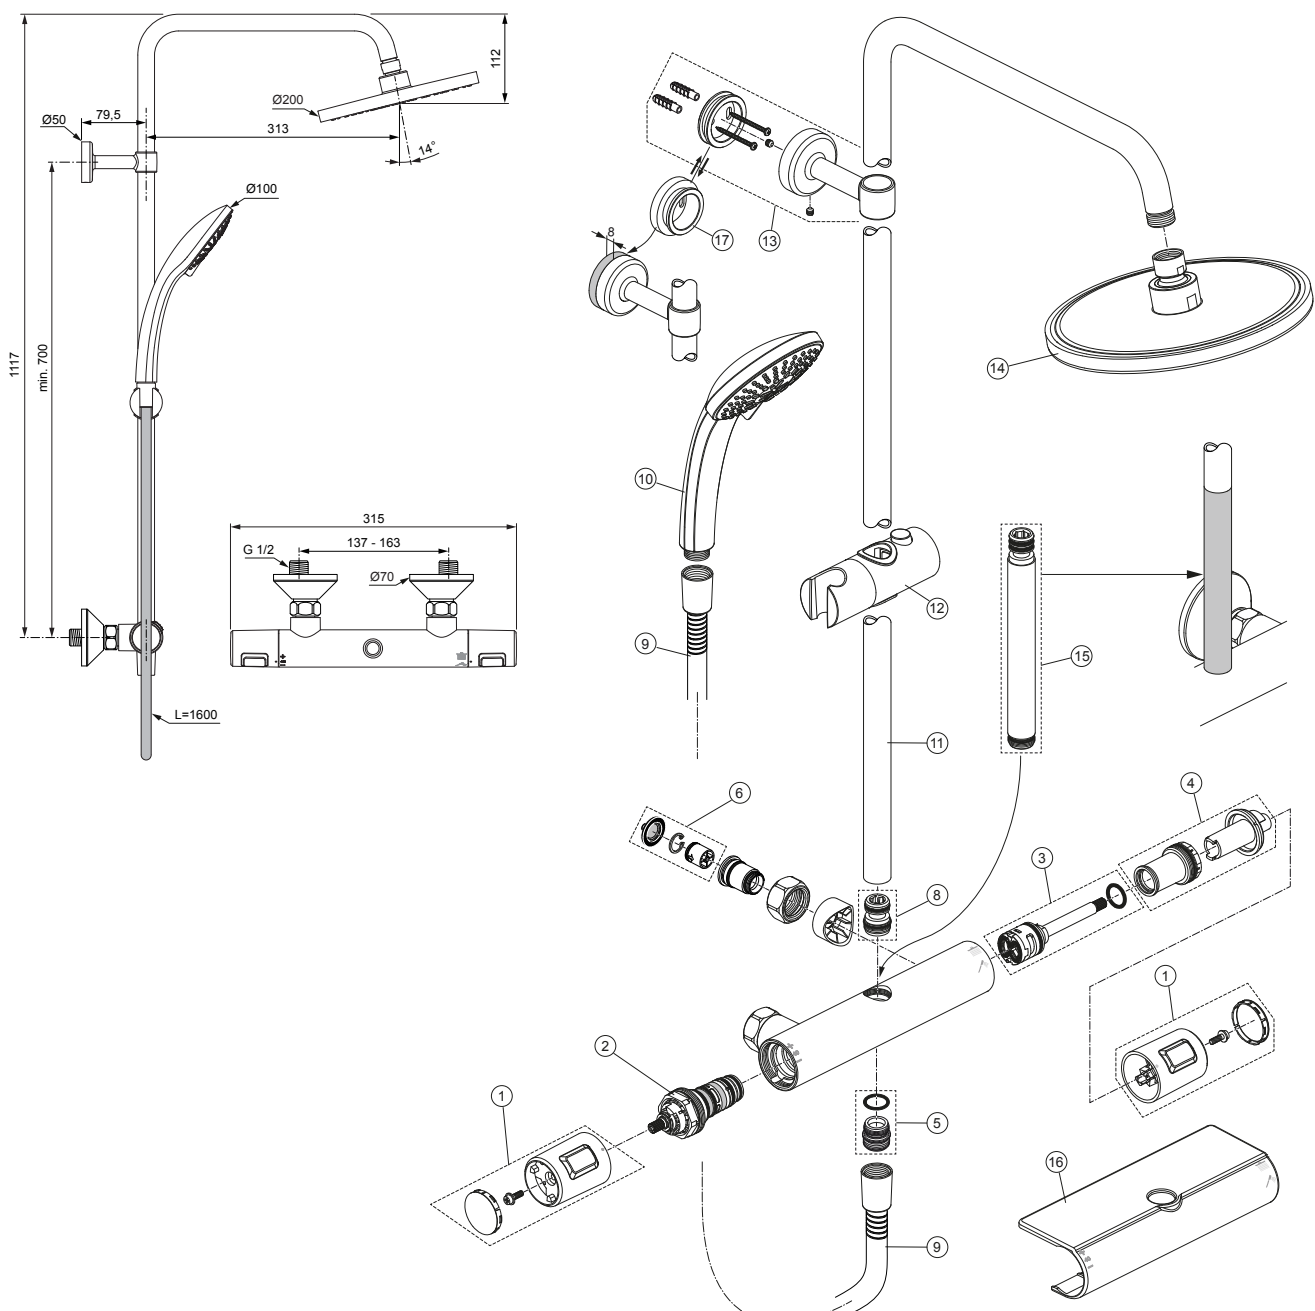

Reservevedele/Måltegninger F1769, A7208

Nr.	Beskrivelse	Varenr.	WVS nr.	Nr.	Beskrivelse	Varenr.	WVS nr.
1	Håndhjul (1 stk.)	A861370AA		Ekstra tilbehør (medfølger ikke)			
2	Termostatenhed	A861371NU		15	Forlængerstykke 150 mm	A861379AA	
3	Ventiloverdel m. omsk.	A861375NU			Forlængerstykke 300 mm	A861380AA	
4	Gevindring+Øko-stopring	A861376NU		16	Wrap over hylde	A861383AA	
5	Nippel G1/2"	A861374NU		17	Fliseafstandsstykke 8 mm	A861508AA	
6	Kontraventil	A861372NU					
7	Roset (1 stk.)	A963489AA	745113208				
8	Nippel til bruserør	A861385NU					
9	Bruseslange L=1600 mm	A3330AA					
10	Håndbruser Ø100-3F-8l/min <small>Bermø</small>	F1713AA	738604304				
10	Håndbruser Ø100-3F-8l/min <small>IS logo</small>	B9403AA					
11	Bruserør 1100 mm (standard)	A861377AA					
	Bruserør 1000 mm (alternativ)	A861330AA					
12	Bruseholder/glider	B960976AA					
13	Vægkonsol	A861331AA					
14	Hovedbruser Ø200	A861378AA					