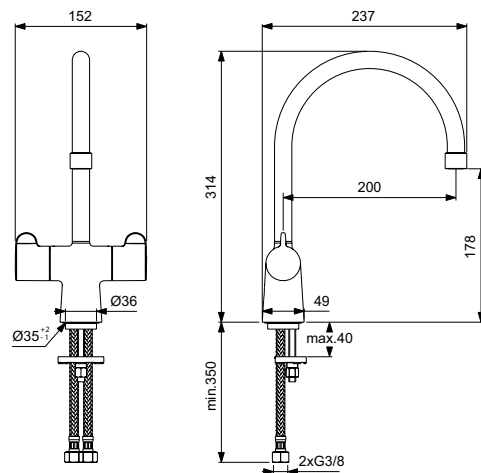

Reservevedele/Måltegninger B7695, B7698, B7699

Versioner før sept. 16

Nr.	Beskrivelse	Varenr.	WS nr.	Nr.	Beskrivelse	Varenr.	WS nr.
1	Håndhjul	B960445AA	745113509	18	Flex slange M10x1-G3/8"(1 stk.)	A963600NU	745117410
2	Skrue M4	A961780NU	745113505				
3	Adapter	A961659NU	745113504				
4	Klik-anordning, højre	B960446NU	745113510				
4	Klik-anordning, venstre	B960447NU	745113511				
5	Ventiloverdel G $\frac{1}{2}$ ", 90°, K	A961233NU	745113501				
5	Ventiloverdel G $\frac{1}{2}$ ", 90°, V	B960454NU	745113515				
6	Batterikrop						
7	C-tud 200 mm, komplet	B960448AA	745113512				
7a	C-tud 100 mm, komplet	B960449AA	745113513				
8	Luftblander, M22x1-A	B960294AA	745113507				
9	Reparationssæt t.tud	F960023NU	745111559				
10	Mærkeknop (blå)						
11	Mærkeknop (rød)						
12	Bespændingssæt	B960415NU	745113506				
13	Bundventil komplet	A961230AA	745117780				
14	Kobberrør L=386 mm (1 stk.)	F960211AA	745111390				
15	O-ring Ø7.65x1.78	B960341NU	745113508				
16	Træk-op stang, komplet	B960450AA	745113514				
17	Spændestykke	A963404NU	745113445				