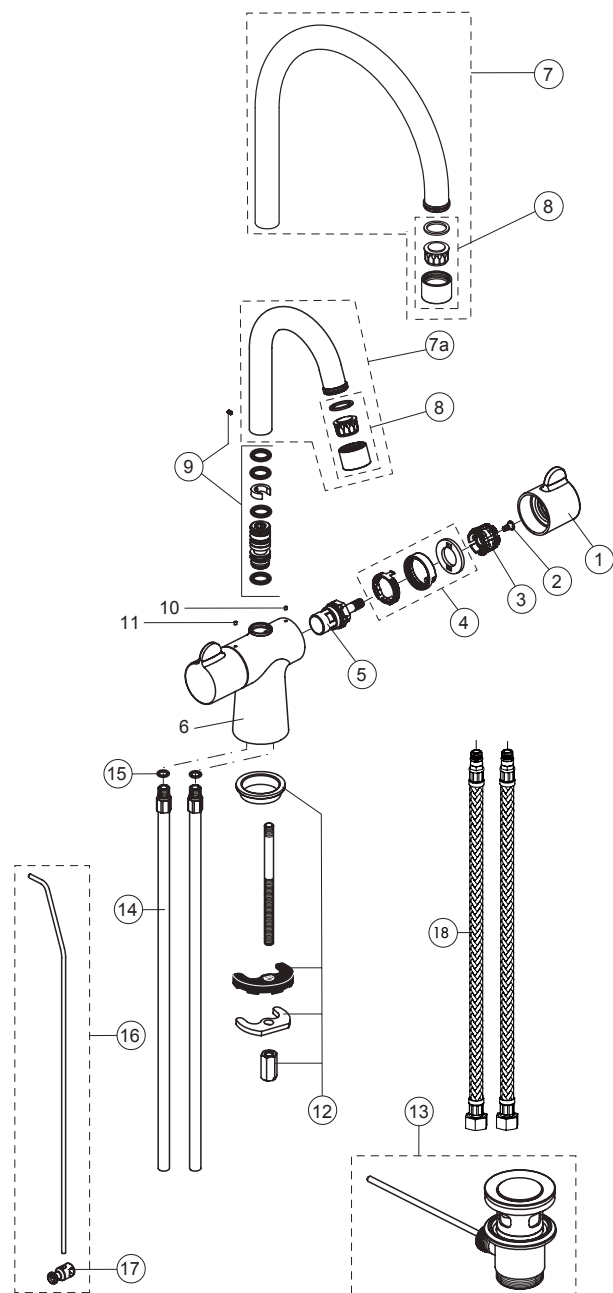

Reservevedele/Måltegninger B7695, B7698, B7699

Versioner før sept. 16

Nr.	Beskrivelse	Varenr.	WS nr.	Nr.	Beskrivelse	Varenr.	WS nr.
1	Håndhjul	B960445AA	745113509	18	Flex slange M10x1-G3/8"(1 stk.)	A963600NU	745117410
2	Skrue M4	A961780NU	745113505				
3	Adapter	A961659NU	745113504				
4	Klik-anordning, højre	B960446NU	745113510				
4	Klik-anordning, venstre	B960447NU	745113511				
5	Ventiloverdel G $\frac{1}{2}$ ", 90°, K	A961233NU	745113501				
5	Ventiloverdel G $\frac{1}{2}$ ", 90°, V	B960454NU	745113515				
6	Batterikrop						
7	C-tud 200 mm, komplet	B960448AA	745113512				
7a	C-tud 100 mm, komplet	B960449AA	745113513				
8	Luftblander, M22x1-A	B960294AA	745113507				
9	Reparationssæt t.tud	F960023NU	745111559				
10	Mærkeknop (blå)						
11	Mærkeknop (rød)						
12	Bespændingssæt	B960415NU	745113506				
13	Bundventil komplet	A961230AA	745117780				
14	Kobberrør L=386 mm (1 stk.)	F960211AA	745111390				
15	O-ring Ø7.65x1.78	B960341NU	745113508				
16	Træk-op stang, komplet	B960450AA	745113514				
17	Spændestykke	A963404NU	745113445				