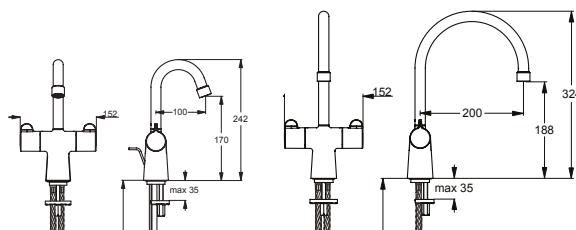

Reservevedele/Måltegninger B7695, B7698, B7699

Versioner før sept. 16

Nr.	Beskrivelse	Varenr.	WS nr.	Nr.	Beskrivelse	Varenr.	WS nr.
1	Håndhjul	B960445AA	745113509	18	Flex slange M10x1-G3/8"(1 stk.)	A963600NU	745117410
2	Skrue M4	A961780NU	745113505				
3	Adapter	A961659NU	745113504				
4	Klik-anordning, højre	B960446NU	745113510				
4	Klik-anordning, venstre	B960447NU	745113511				
5	Ventiloverdel G $\frac{1}{2}$ ", 90°, K	A961233NU	745113501				
5	Ventiloverdel G $\frac{1}{2}$ ", 90°, V	B960454NU	745113515				
6	Batterikrop						
7	C-tud 200 mm, komplet	B960448AA	745113512				
7a	C-tud 100 mm, komplet	B960449AA	745113513				
8	Luftblander, M22x1-A	B960294AA	745113507				
9	Reparationssæt t.tud	F960023NU	745111559				
10	Mærkeknop (blå)						
11	Mærkeknop (rød)						
12	Bespændingssæt	B960415NU	745113506				
13	Bundventil komplet	A961230AA	745117780				
14	Kobberrør L=386 mm (1 stk.)	F960211AA	745111390				
15	O-ring Ø7.65x1.78	B960341NU	745113508				
16	Træk-op stang, komplet	B960450AA	745113514				
17	Spændestykke	A963404NU	745113445				