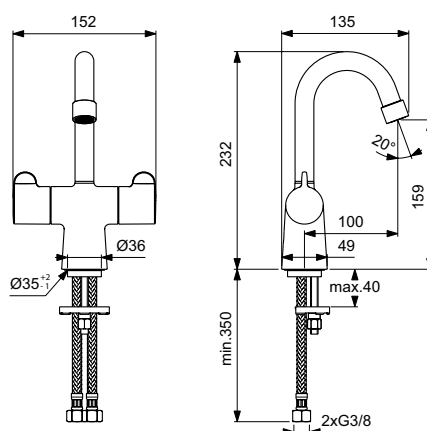

Reservevedele/Måltegninger B7695, B7698, B7699

Versioner før sept. 16

Nr.	Beskrivelse	Varenr.	WS nr.	Nr.	Beskrivelse	Varenr.	WS nr.
1	Håndhjul	B960445AA	745113509	18	Flex slange M10x1-G3/8"(1 stk.)	A963600NU	745117410
2	Skrue M4	A961780NU	745113505				
3	Adapter	A961659NU	745113504				
4	Klik-anordning, højre	B960446NU	745113510				
4	Klik-anordning, venstre	B960447NU	745113511				
5	Ventiloverdel G $\frac{1}{2}$ ", 90°, K	A961233NU	745113501				
5	Ventiloverdel G $\frac{1}{2}$ ", 90°, V	B960454NU	745113515				
6	Batterikrop						
7	C-tud 200 mm, komplet	B960448AA	745113512				
7a	C-tud 100 mm, komplet	B960449AA	745113513				
8	Luftblander, M22x1-A	B960294AA	745113507				
9	Reparationssæt t.tud	F960023NU	745111559				
10	Mærkeknop (blå)						
11	Mærkeknop (rød)						
12	Bespændingssæt	B960415NU	745113506				
13	Bundventil komplet	A961230AA	745117780				
14	Kobberrør L=386 mm (1 stk.)	F960211AA	745111390				
15	O-ring Ø7.65x1.78	B960341NU	745113508				
16	Træk-op stang, komplet	B960450AA	745113514				
17	Spændestykke	A963404NU	745113445				