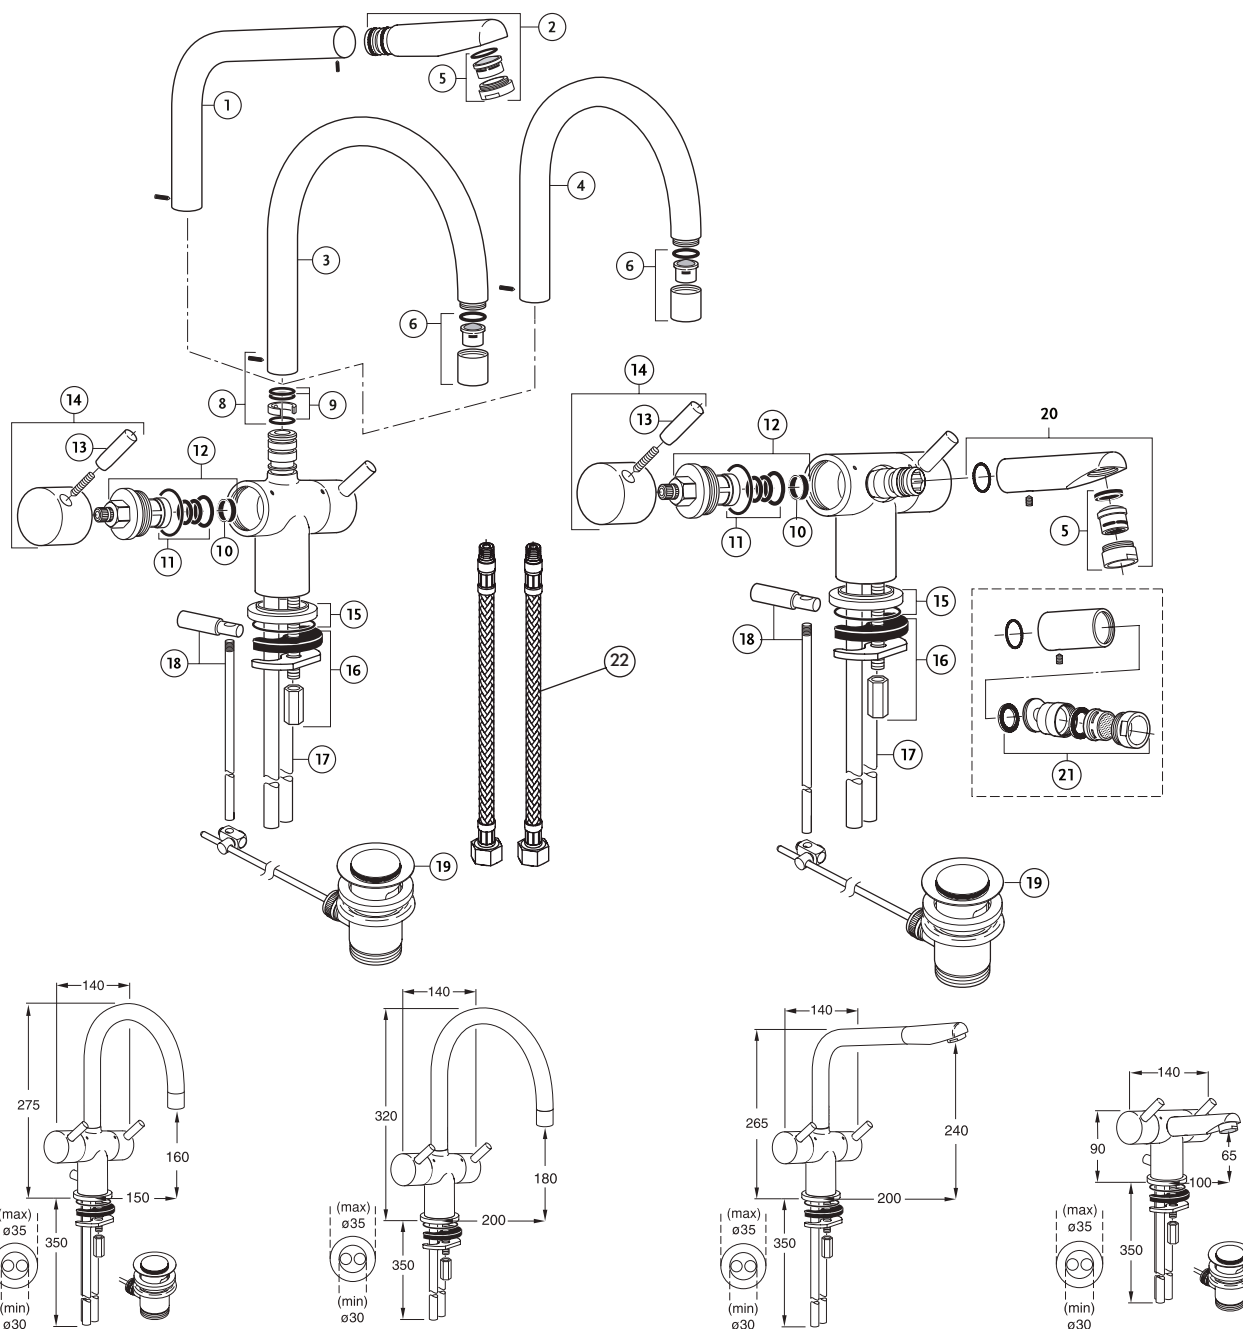

Reserve dele/Måltegninger

F1105, F1106, F1107, F1108, F1109, F1111, F1112
Efter August 2003

Nr.	Beskrivelse	Varenr.	WS nr.	Nr.	Beskrivelse	Varenr.	WS nr.
1	L-tud med spids 1109 KV Do. Stainless	F960511AA F960511XJ	745116040 745116047	13a	Pind 45 mm Do. Stainless	F960107AA F960107XJ	745116640 745116647
2	Udløbsspid til 1109 KV	F960440AA	745116050	14	Håndhjul med Børma kold Do. Stainless	F960193AA F960193XJ	745111590 745111597
3	C-tud til 1106 KV Do. Stainless	F960219AA F960219XJ	745116010 745116017	14	Håndhjul varm	F960194AA	745111000
4	C-tud til 1112 HV	F960220AA	745116000	15	Bordring + O-ring	F960523AA	745111250
5	Luftblander, M24x1 - A Do. Stainless	A960321AA A960321XJ	745117426	16	Bespændingssæt M8	A960304NU	745111900
6	Luftblander, M18x1 Do. Stainless	F960181AA F960181XJ	745116740	17	Kobberrør L=386 mm (1 stk.)	F960211AA	745111390
6a	Luftblander, M18x1 - 8,3 l/m Do. Stainless	F960231AA F960231XJ	745116750 745116757	18	Træk-op stang, komplet Do. Stainless	F960191AA F960191XJ	745116920 745116927
8	Reparationssæt t.tud	F960023NU	745111559	19	Bundventil Do. Stainless	H3699AA H3699XJ	747316110 747316117
9	O-ringe	F960183NU	745116310	21	Kugle-luftblander	F960182AA	745115084
10	Bundpakning (10 stk.)	F960016NU	745111621	22	Flex slange M10x1-G3/8" (1 stk.)	A963305NU	
11	Rep. sæt 571	F960030NU	745111666				
12	Ventiloverdel varm Ventiloverdel kold	F960035NU F960034NU	745111184 745111185				
13	Pind 25 mm Do. Stainless	F960190AA F960190XJ	745111334 745111337				