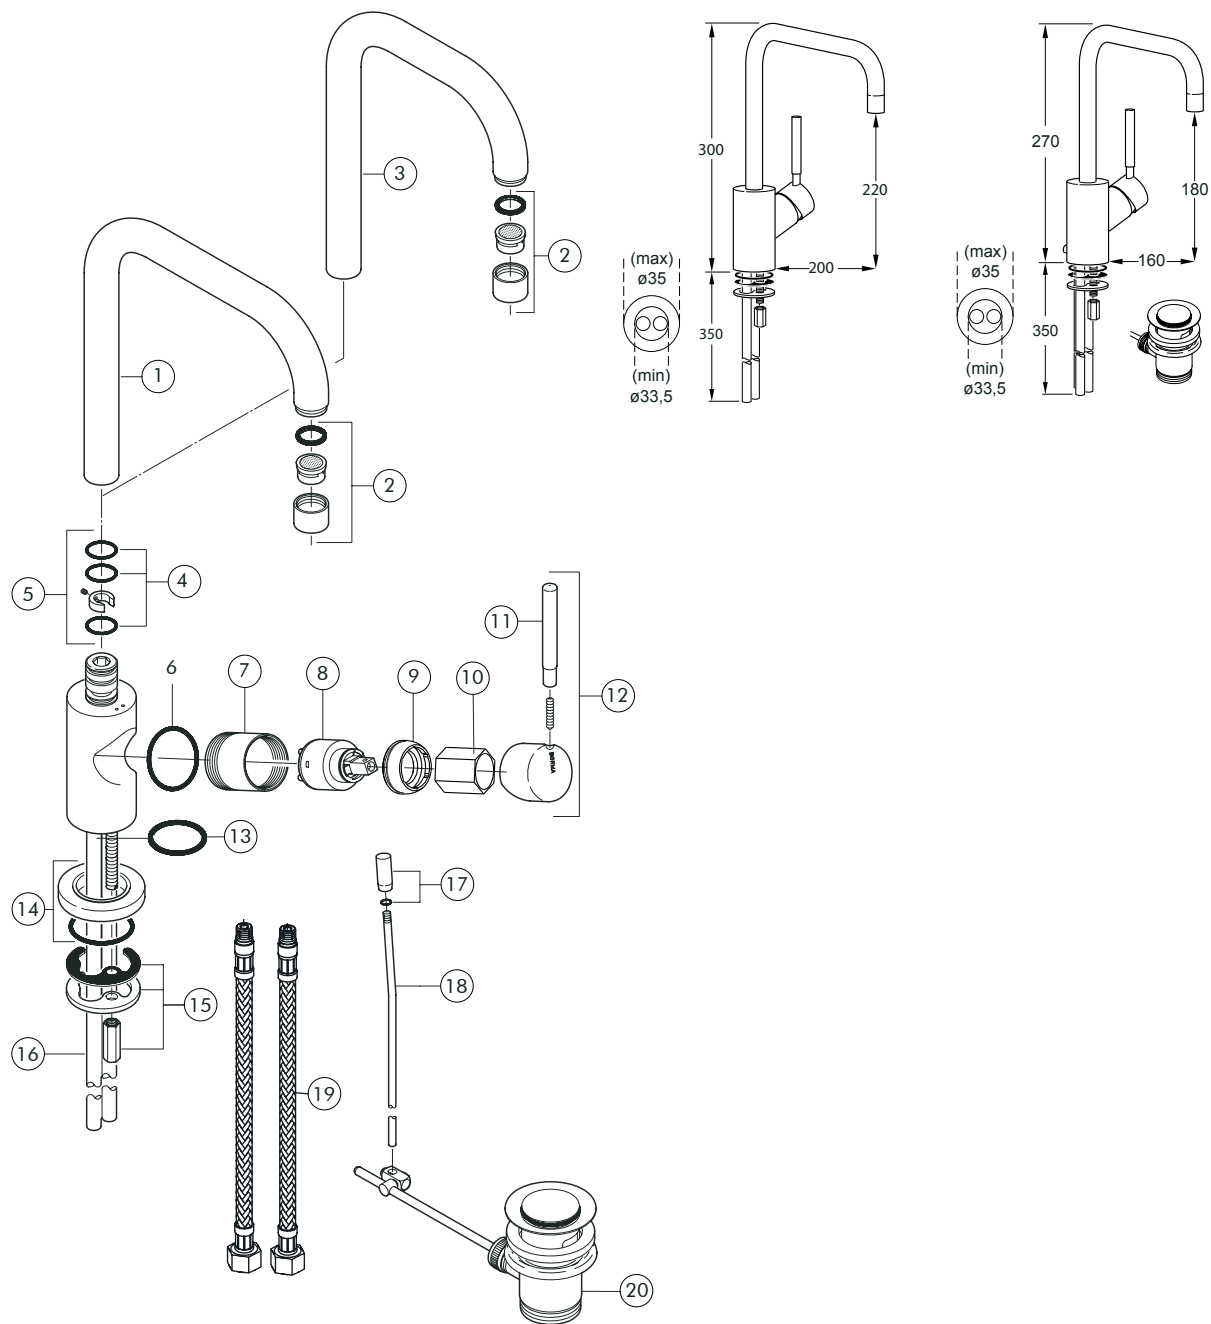

Reserve dele/Måltegninger F1118, F1119, F1120

Nr.	Beskrivelse	Varenr.	WVS nr.	Nr.	Beskrivelse	Varenr.	WVS nr.
1	Tud til F1120	F960223AA	745116830	16	Kobberrør L=386 mm (1 stk.)	F960211AA	745111390
1	Do. Stainless	F960223XJ		17	Knop til stang	F960190AA	745111334
2	Luftblander, M18x1	F960181AA	745116740	17	Do. Stainless	F960190XJ	745111337
	Do. Stainless	F960181XJ		18	Træk-op-stang	F960103AA	745116760
2a	Luftblander, M18x1 - 8,3 l/m	F960231AA	745116750	19	Flex slange M10x1-G3/8" (1 stk.)	A963305NU	
	Do. Stainless	F960231XJ	745116757				
3	Tud til F1118, F1119	F960222AA	745116820	20	Bundventil komplet	H3699AA	747316110
3	Do. Stainless	F960222XJ		20	Do. Stainless	H3699XJ	747316117
4	O-ringe (15 stk.)	F960183NU	745116310				
5	Reparationssæt t.tud	F960023NU	745111559				
6	O-ring Ø35,00 X 1,50						
7	Kappe t/kartouche	F960104AA	745116710				
8	Kartouche 35 mm	A960569NU	745116708				
9	Møtrik	F960432AA	745116730				
10	Værktøj for møtrik	F960627NU					
11	Pind	F960005AA	745116420				
12	Greb	F960199AA	745116800				
13	Pakning mod bord	F960185NU	745116305				
14	Bordroset inkl. O-ring	F960175AA	745116810				
15	Bespændingssæt M8	F960217NU	745118802				