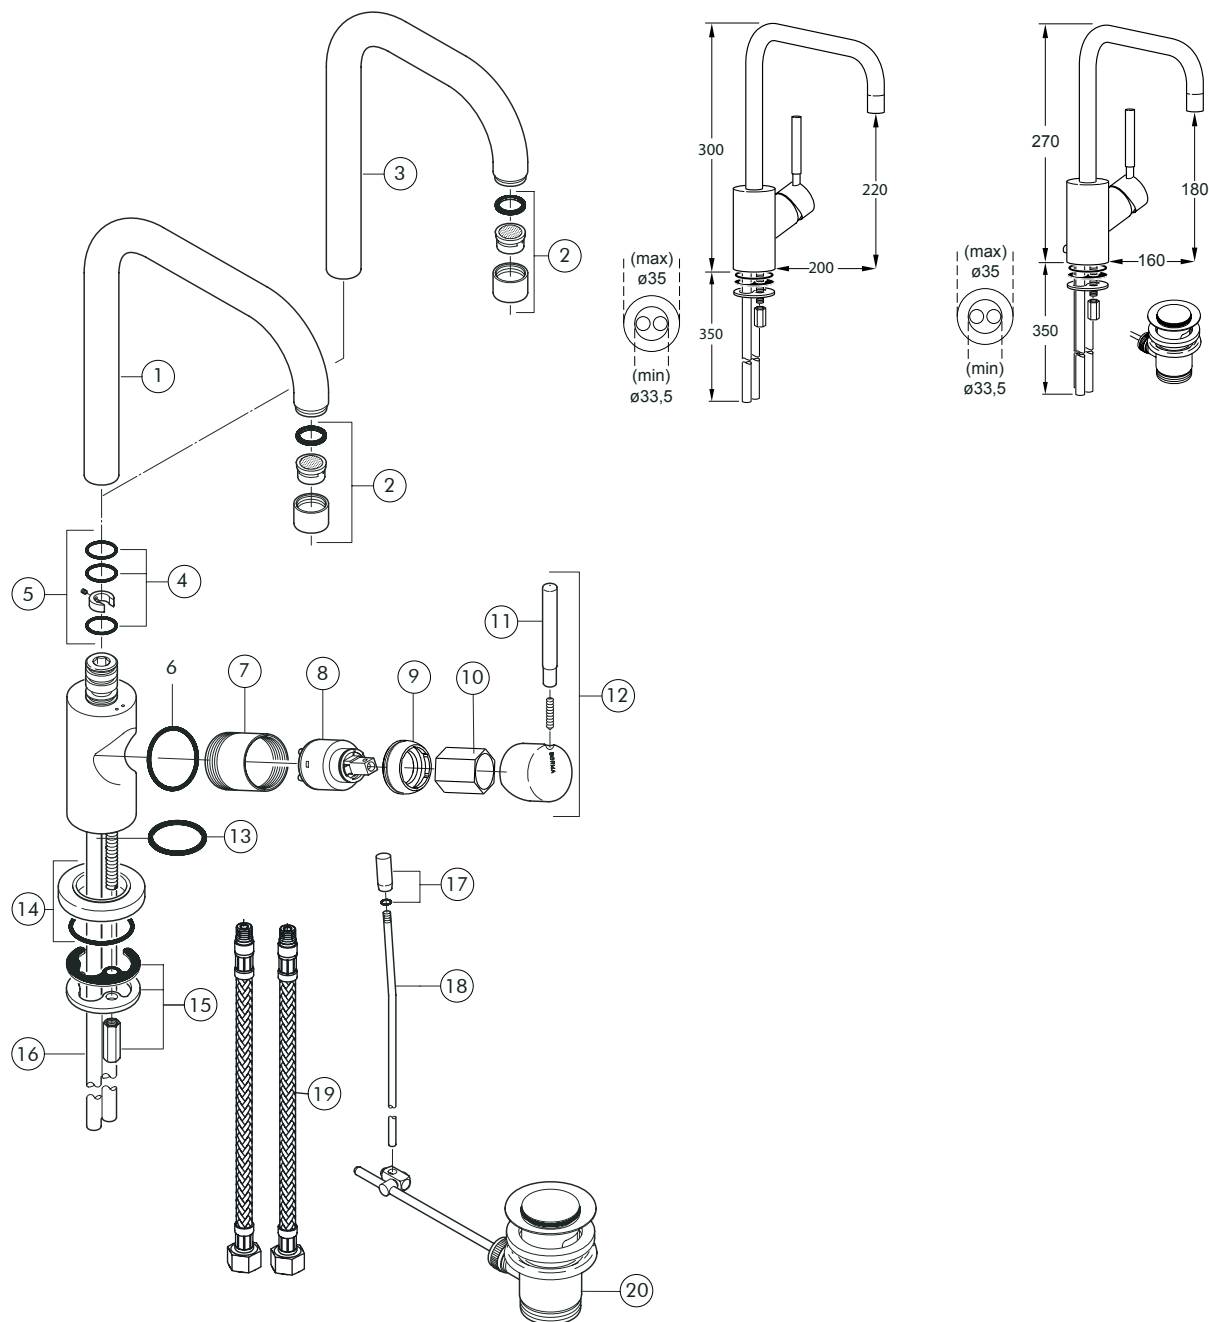

Reserve dele/Måltegninger F1118, F1119, F1120

Nr.	Beskrivelse	Varenr.	WVS nr.	Nr.	Beskrivelse	Varenr.	WVS nr.
1	Tud til F1120	F960223AA	745116830	16	Kobberrør L=386 mm (1 stk.)	F960211AA	745111390
1	Do. Stainless	F960223XJ		17	Knop til stang	F960190AA	745111334
2	Luftblander, M18x1	F960181AA	745116740	17	Do. Stainless	F960190XJ	745111337
	Do. Stainless	F960181XJ		18	Træk-op-stang	F960103AA	745116760
2a	Luftblander, M18x1 - 8,3 l/m	F960231AA	745116750	19	Flex slange M10x1-G3/8" (1 stk.)	A963305NU	
	Do. Stainless	F960231XJ	745116757				
3	Tud til F1118, F1119	F960222AA	745116820	20	Bundventil komplet	H3699AA	747316110
3	Do. Stainless	F960222XJ		20	Do. Stainless	H3699XJ	747316117
4	O-ringe (15 stk.)	F960183NU	745116310				
5	Reparationssæt t.tud	F960023NU	745111559				
6	O-ring Ø35,00 X 1,50						
7	Kappe t/kartouche	F960104AA	745116710				
8	Kartouche 35 mm	A960569NU	745116708				
9	Møtrik	F960432AA	745116730				
10	Værktøj for møtrik	F960627NU					
11	Pind	F960005AA	745116420				
12	Greb	F960199AA	745116800				
13	Pakning mod bord	F960185NU	745116305				
14	Bordroset inkl. O-ring	F960175AA	745116810				
15	Bespændingssæt M8	F960217NU	745118802				