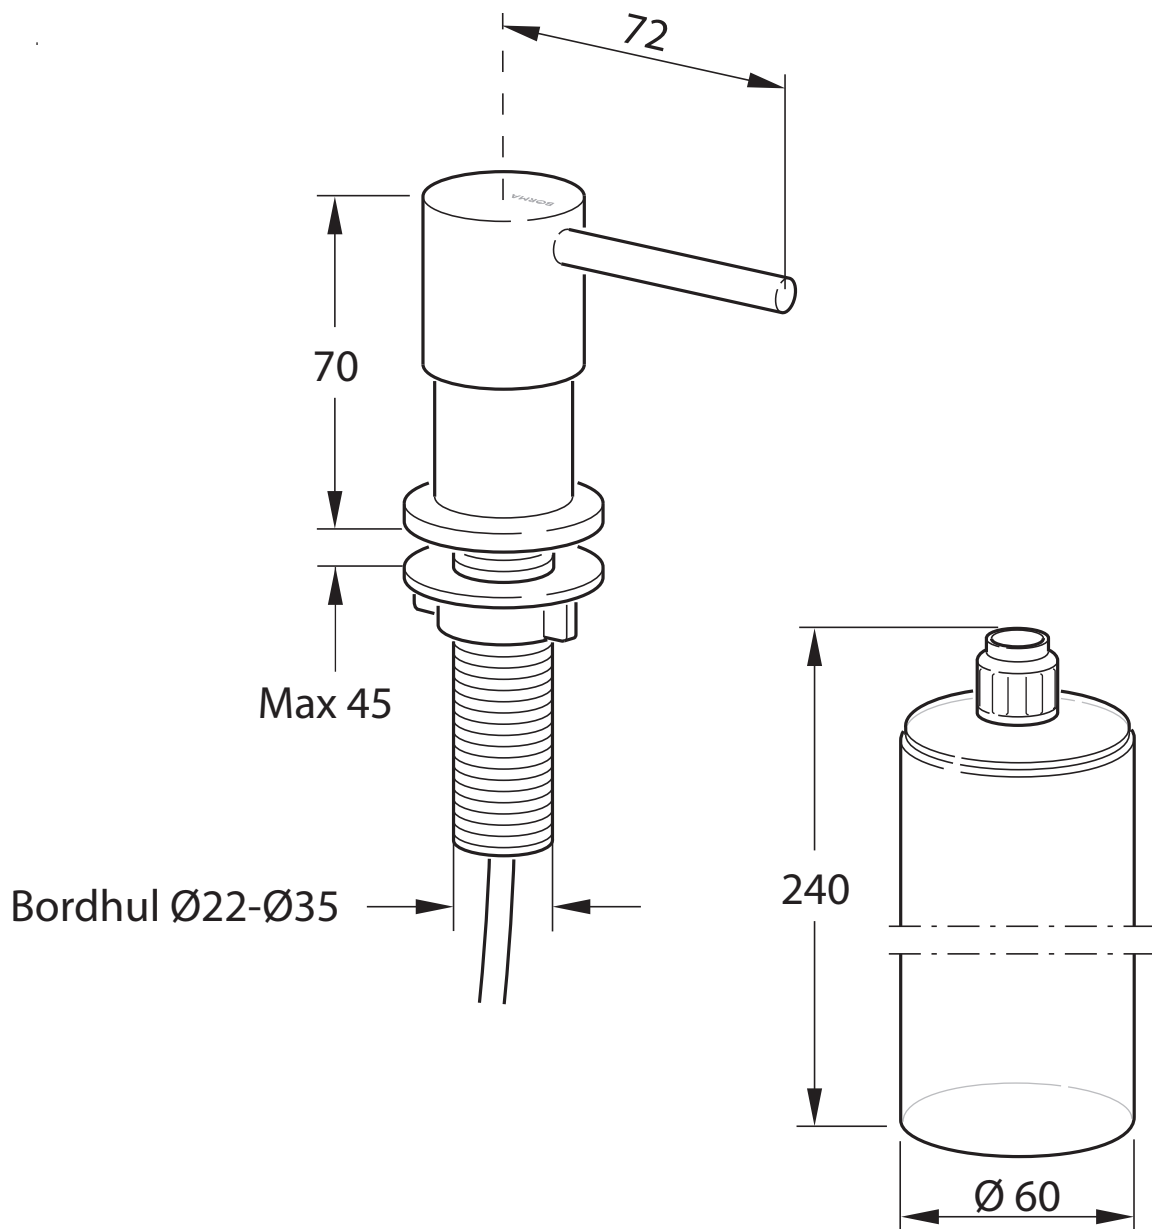

# F1154...

Sæbedispenser  
- til montering i bordhul  $\text{Ø} 22\text{-}35$  mm  
- med flaske til sæbe

Pumpe + 0,5 l. flaske (reservedel)

## Varenr.

F1154AA

N960231NU