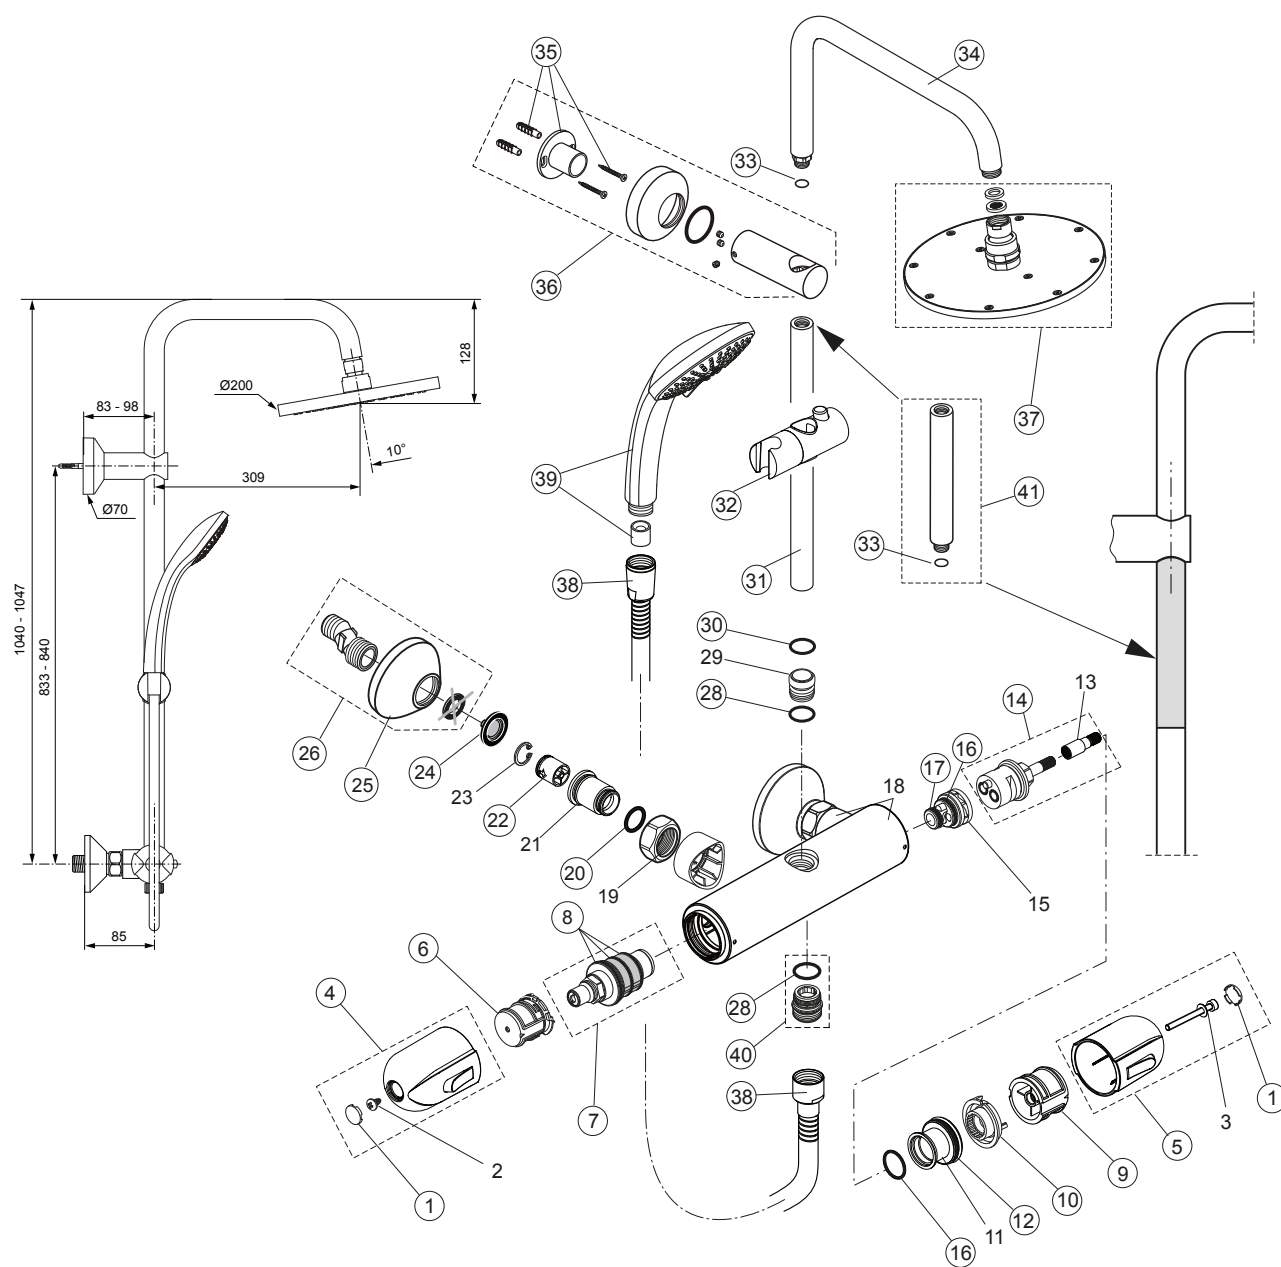

Reserve dele/Måltegninger F1699

Nr.	Beskrivelse	Varenr.	WS nr.	Nr.	Beskrivelse	Varenr.	WS nr.
1	Kappe, håndhjul (1 stk.)	A962361LJ		24	Filter	A962595NU	745113314
2	Skrue til håndhjul			25	Roset (1 stk.)	A963489AA	745113208
3	Skrue til håndhjul, M4	A962998NU	745113315	26	S-forskruning G3/4" komplet	A960916AA	745113307
4	Håndhjul, temperatur	A860954AA		28	O-ring Ø17x2	A961810NU	745113428
5	Håndhjul, vandmængde	A860935AA		29	Nippel til bruserør		
6	Temperaturregulering	A961889NU	745113003	30	O-ring Ø18,6x2,6	A860933NU	
7	Termostatenhed	F961044NU	745113004	31	Bruserør 835 mm (standard)	A861143AA	
8	Reparationssæt t.term	A962230NU	745113311		Bruserør 745 mm (alternativ)	A861142AA	
9	Øko-stopringe	A963432NU	745113318		Bruserør 993 mm (alternativ)	A861144AA	
10	Stopring, volume	A962563NU			Bruserør 1354 mm (alternativ)	A861146AA	
12	O-ring Ø28x2	A962529NU		32	Bruseholder/glider	A860807AA	
13	Adapter			33	O-ring Ø13x1,5	A961330NU	
14	Ventiloverdel m. omsk. (inkl. pos.9+10)	A962568NU		34	Bruserarm	F961146AA	
16	O-ring Ø18,77x1,78	A962529NU		35	Væg flange	F960927NU	
17	O-ring Ø12,42x1,78	A961332NU		36	Vægkonsol	F960928AA	
18	Batterikrop og dækkapper (fra maj16)			37	Hovedbruser Ø200	B960938AA	
19	Omløber G3/4 - SW30			38	Bruseslange L=1500 mm	F960697AA	
20	O-ring Ø14x1,78	F960894NU		39	Håndbruser komplet	A861021AA	
21	Sædenippel M17x1 Links			40	Nippel G1/2"	A963651NU	745113113
22	Kontraventil DW15	A962594NU	745113437	41	Forlængerstykke 150 mm (medfølger ikke)	A860873AA	745109915