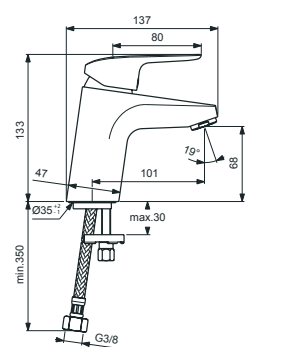

Reservedele/Måltegninger F1756, F1757, F1758

F1756AA

F1757AA

F1758AA

Nr.	Beskrivelse	Varenr.	WVS nr.	Nr.	Beskrivelse	Varenr.	WVS nr.
1	Greb	B961460AA					
2	Skrue M5x8						
3	Mærkeknop (krom)	B960473AA	745113125				
4	Design kappe M38x1,5	B961373AA					
5	Møtrik M41x1.5/M38x1.5	B961374NU					
7	Kartouche Ø38 mm	A861156NU	745113280				
8	O-Ring Ø38x2,5						
9	O-Ring Ø34x2						
10	Manifold						
11	Flex slange Ø10,5 G3/8' L445						
12	Batterikrop						
13	Luftblander M24x1-A, 5 l/min.	B961383AA					
14	Bespændingssæt	A964520NU					
15	Bundventil komplet	A961230AA	745117780				
15a	Bundventil push open komplet	B961705AA					
16	Træk-op stang komplet	B961384AA					
17	Spændestykke	A963404NU	745113445				