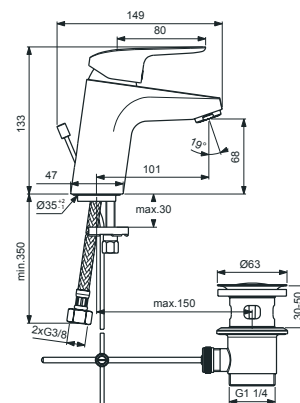

Reservedele/Måltegninger F1756, F1757, F1758

F1756AA

F1757AA

F1758AA

Nr.	Beskrivelse	Varenr.	WVS nr.	Nr.	Beskrivelse	Varenr.	WVS nr.
1	Greb	B961460AA					
2	Skrue M5x8						
3	Mærkeknop (krom)	B960473AA	745113125				
4	Design kappe M38x1,5	B961373AA					
5	Møtrik M41x1.5/M38x1.5	B961374NU					
7	Kartouche Ø38 mm	A861156NU	745113280				
8	O-Ring Ø38x2,5						
9	O-Ring Ø34x2						
10	Manifold						
11	Flex slange Ø10,5 G3/8' L445						
12	Batterikrop						
13	Luftblander M24x1-A, 5 l/min.	B961383AA					
14	Bespændingssæt	A964520NU					
15	Bundventil komplet	A961230AA	745117780				
15a	Bundventil push open komplet	B961705AA					
16	Træk-op stang komplet	B961384AA					
17	Spændestykke	A963404NU	745113445				