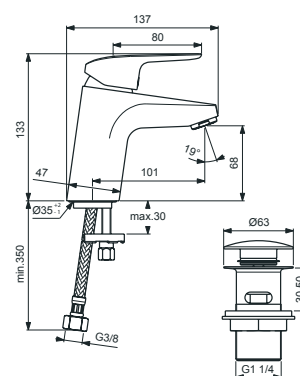

Reservedele/Måltegninger F1756, F1757, F1758

F1756AA

F1757AA

F1758AA

Nr.	Beskrivelse	Varenr.	WVS nr.	Nr.	Beskrivelse	Varenr.	WVS nr.
1	Greb	B961460AA					
2	Skrue M5x8						
3	Mærkeknop (krom)	B960473AA	745113125				
4	Design kappe M38x1,5	B961373AA					
5	Møtrik M41x1.5/M38x1.5	B961374NU					
7	Kartouche Ø38 mm	A861156NU	745113280				
8	O-Ring Ø38x2,5						
9	O-Ring Ø34x2						
10	Manifold						
11	Flex slange Ø10,5 G3/8' L445						
12	Batterikrop						
13	Luftblander M24x1-A, 5 l/min.	B961383AA					
14	Bespændingssæt	A964520NU					
15	Bundventil komplet	A961230AA	745117780				
15a	Bundventil push open komplet	B961705AA					
16	Træk-op stang komplet	B961384AA					
17	Spændestykke	A963404NU	745113445				