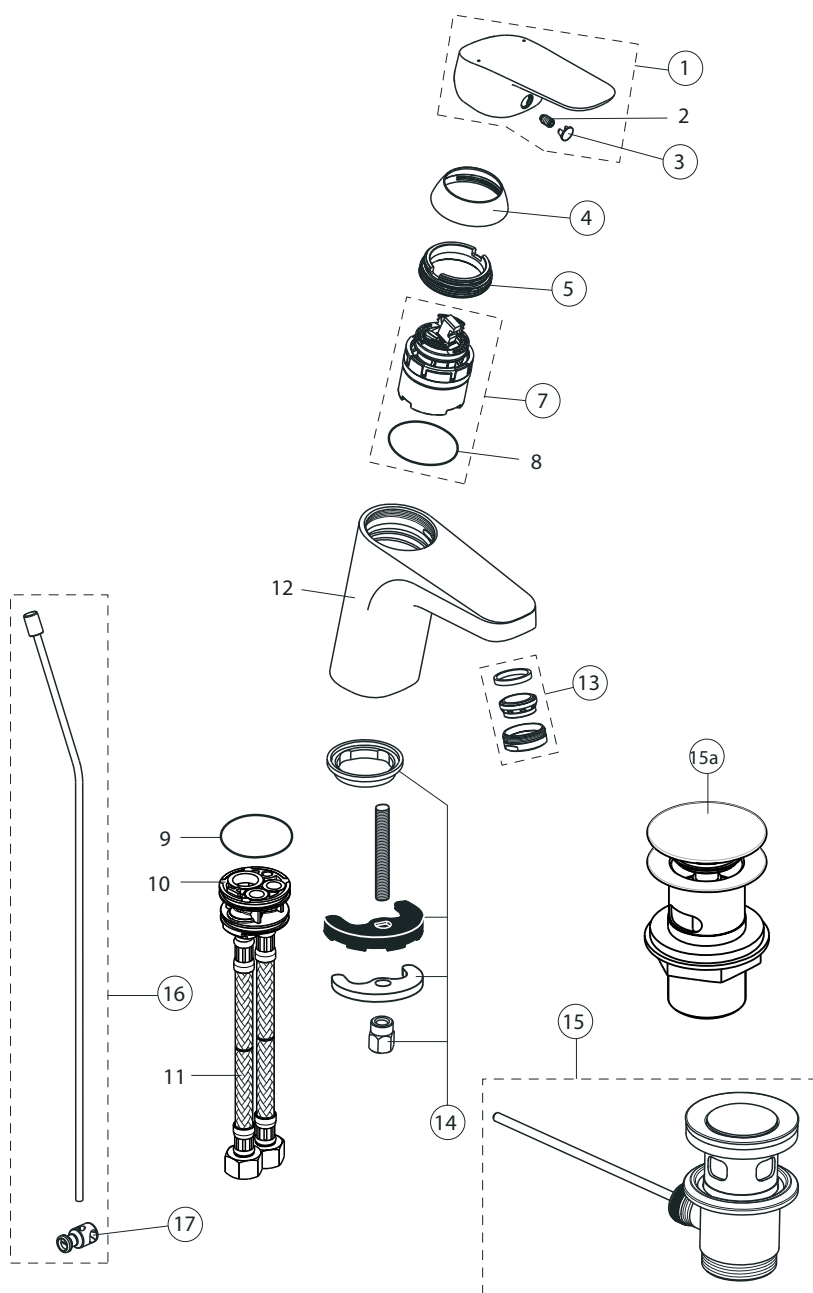

Reservedele/Måltegninger F1756, F1757, F1758

F1756AA

F1757AA

F1758AA

Nr.	Beskrivelse	Varenr.	WVS nr.	Nr.	Beskrivelse	Varenr.	WVS nr.
1	Greb	B961460AA					
2	Skrue M5x8						
3	Mærkeknop (krom)	B960473AA	745113125				
4	Design kappe M38x1,5	B961373AA					
5	Møtrik M41x1.5/M38x1.5	B961374NU					
7	Kartouche Ø38 mm	A861156NU	745113280				
8	O-Ring Ø38x2,5						
9	O-Ring Ø34x2						
10	Manifold						
11	Flex slange Ø10,5 G3/8' L445						
12	Batterikrop						
13	Luftblander M24x1-A, 5 l/min.	B961383AA					
14	Bespændingssæt	A964520NU					
15	Bundventil komplet	A961230AA	745117780				
15a	Bundventil push open komplet	B961705AA					
16	Træk-op stang komplet	B961384AA					
17	Spændestykke	A963404NU	745113445				