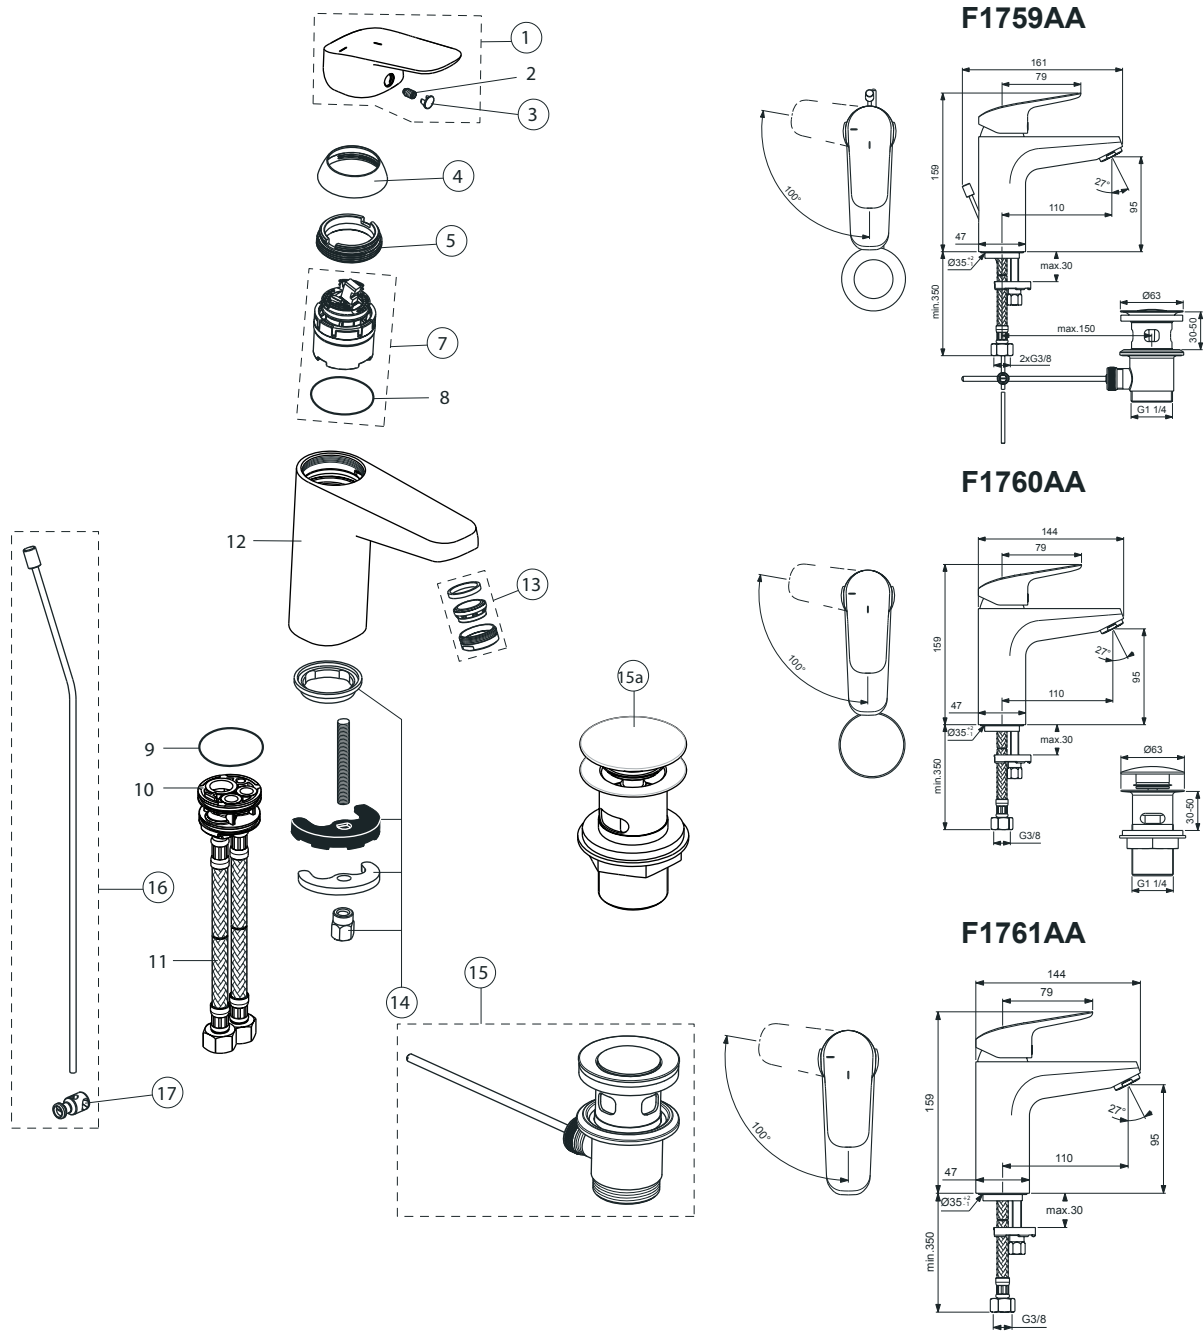

Reserve dele/Måltegninger F1759, F1760, F1761

Nr.	Beskrivelse	Varenr.	WVS nr.	Nr.	Beskrivelse	Varenr.	WVS nr.
1	Greb	B961458AA					
2	Skruer M5x8						
3	Mærkeknop (krom)	B960473AA	745113125				
4	Design kappe M38x1,5	B961373AA					
5	Møtrik M41x1.5/M38x1.5	B961374NU					
7	Kartouche Ø38 mm	A861156NU	745113280				
8	O-Ring Ø38x2,5						
9	O-Ring Ø34x2						
10	Manifold, C3						
11	Flex slange Ø10,5 G3/8' L445						
12	Batterikrop						
13	Luftblander M24x1-A, 5 l/min.	B961383AA					
14	Bespændingssæt	A964520NU					
15	Bundventil komplet	A961230AA	745117780				
15a	Bundventil push open komplet	B961705AA					
16	Træk-op stang komplet	B961384AA					
17	Spændestykke	A963404NU	745113445				