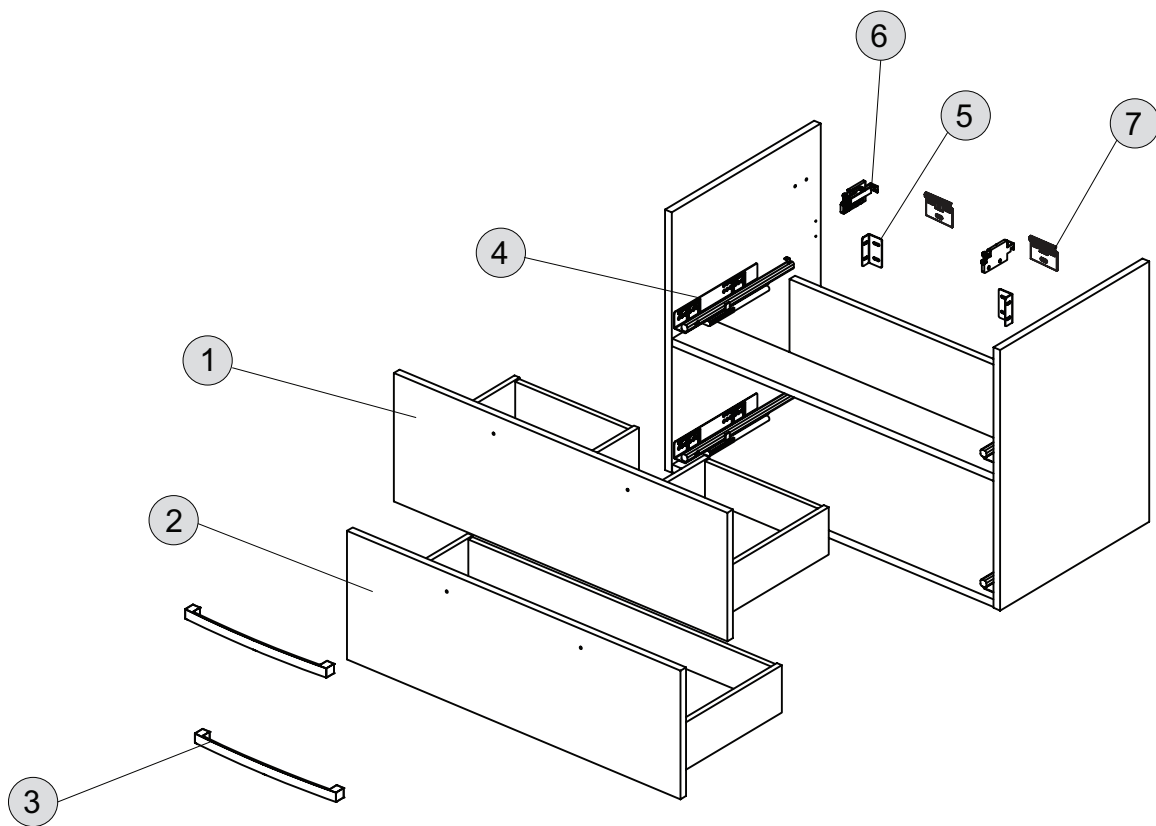

**Oberflächen**

- WG Hochglanz weiß
- OS Eiche hell
- SG Eiche anthrazit

**Produkt**

Möbelwaschtisch-Unterschrank 815 mm, 2 Auszüge

**Artikel-Nr.**

K2978..

**B x T x H mm**

815 x 450 x 565

| Pos. | Bezeichnung                       | Ersatzteil-Bestell-Nummer | Liefermenge |
|------|-----------------------------------|---------------------------|-------------|
| 1    | Schublade oben (Hochglanz weiß)   | EF 027 WG                 | 1 St.       |
|      | Schublade oben (Eiche hell)       | EF 027 OS                 | 1 St.       |
|      | Schublade oben (Eiche anthrazit)  | EF 027 SG                 | 1 St.       |
| 2    | Schublade unten (Hochglanz weiß)  | EF 028 WG                 | 1 St.       |
|      | Schublade unten (Eiche hell)      | EF 028 OS                 | 1 St.       |
|      | Schublade unten (Eiche anthrazit) | EF 028 SG                 | 1 St.       |
| 3    | Griff + Schrauben                 | EF 022 67                 | 1 St.       |
| 4    | Schubladenauszug                  | EF 023 67                 | 1 Set       |
| 5    | Winkelhalterung                   | EF 024 67                 | 1 St.       |
| 6    | Schrankaufhänger                  | EF 025 67                 | 1 Set       |
| 7    | Wand-Befestigungsset              | EF 026 67                 | 2 St.       |