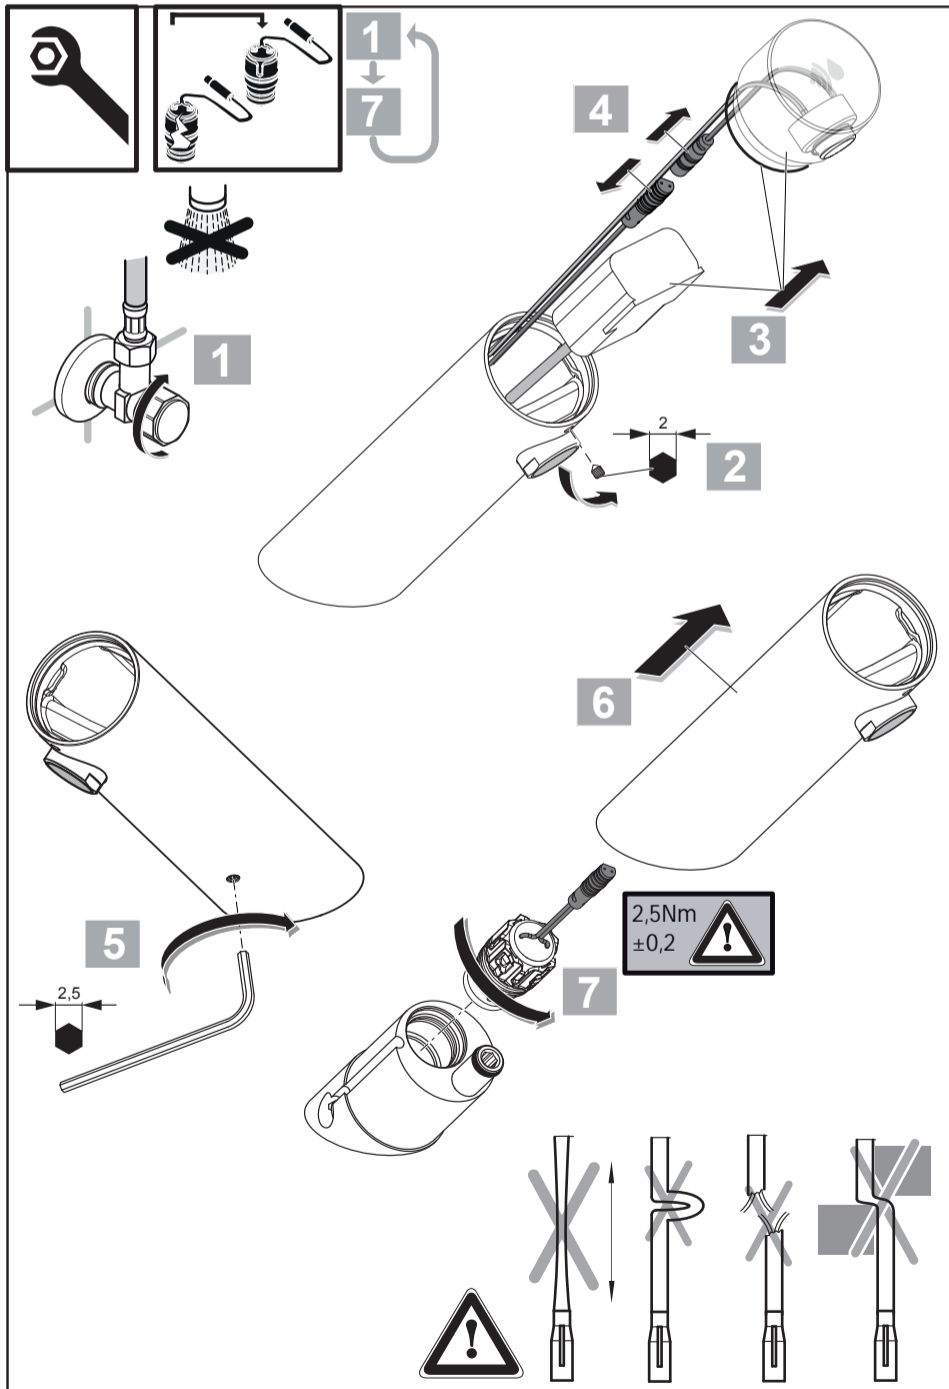

Spare Parts / Ersatzteile / Pièces de recharge / Pezzi di Ricambio / Piezas de requesto /  
 Parte de reposição / Reserveonderdelen / Reservdelar / Reservedeler / Varaosat /  
 Vraosat / Varahlutir / Ανταλλακτικά / Yedek Parçalar / Náhradní díly / Náhradné diely /  
 Nadomestni deli / Резервни части / Запчасти / Części Zapasowe / Piese de schimb /  
 Rendelhető alkatrészek / Запасні частини / Reservni delovi / Резервни делови /  
 Резервни делови / Atsarginių dalių / Tellitavad varuosad / Rezervju daļu

Pos.	Part No.	
1	A 861 523 NU	
2	A 861 524 AA	
3	F 961 038 NU	A7561
	A 960 161 NU	A7561
	F 961 033 NU	A7562
4	A 861 525 NU	
5	B 961 153 AA	
6	F 961 050 NU	
7	A 961 459 NU	
8	H 961 363 NU	
9	A 860 672 NU	
10	A 860 794 NU	
11	F 961 032 NU	

## SENSORFLOW NEW

A 7561 .. A7562 ..

0121 / A 868 904  
 Made in Germany