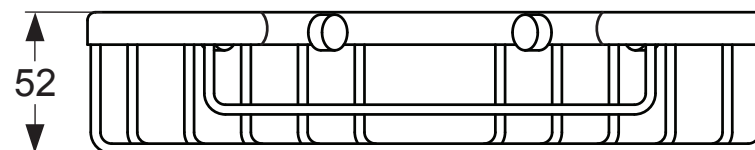

IOM

A 9105 AA

0311 / MTAc A9105

Ideal Standard BVBA
Chaussée de Wavre, 1789
1160 Bruxelles
Belgium

www.idealstandardinternational.com