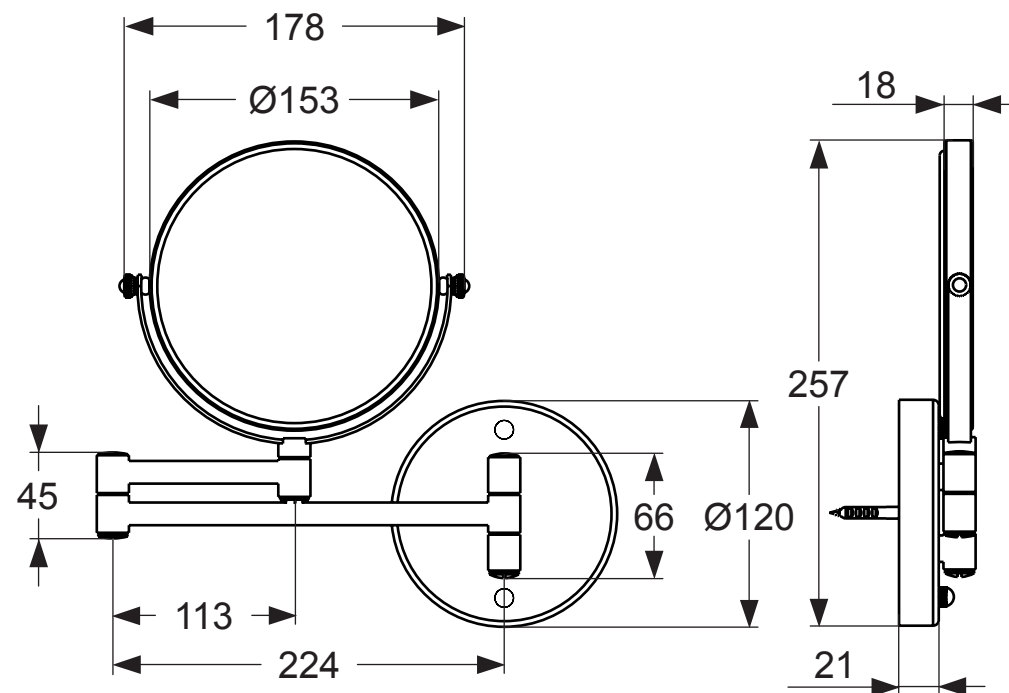

IOM

A 9111 AA

0111 / MTAc A9111

Position
1 = A 963 278 AA

Ideal Standard BVBA
Chaussée de Wavre, 1789
1160 Bruxelles
Belgium

www.idealstandardinternational.com