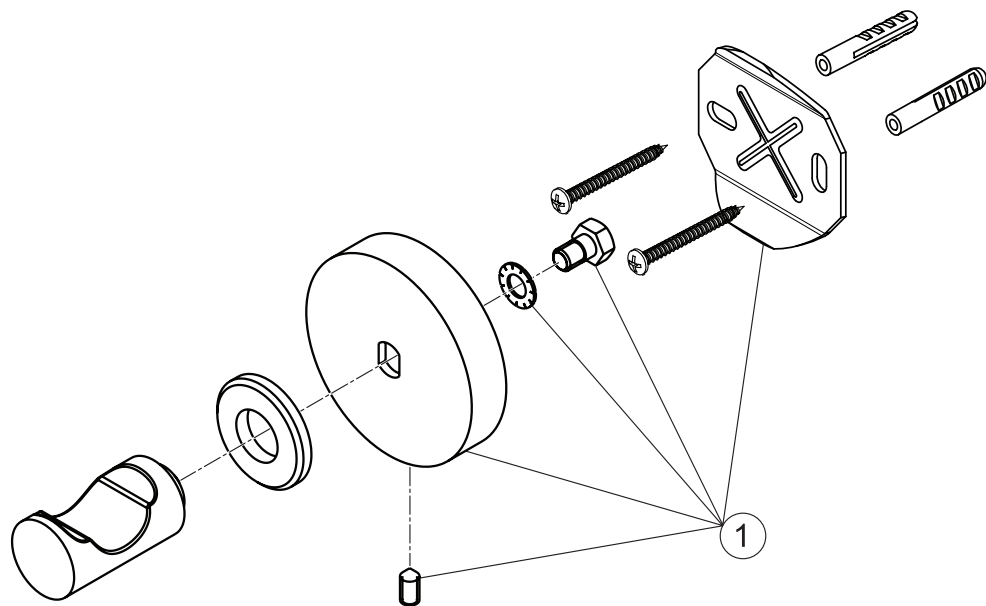

Position
1 = A 963 259 AA

Ideal Standard BVBA
Chaussée de Wavre, 1789
1160 Bruxelles
Belgium

www.idealstandardinternational.com

ideal
STANDARD

IOM

A 9115 AA

0311 / MTAc A9115

1