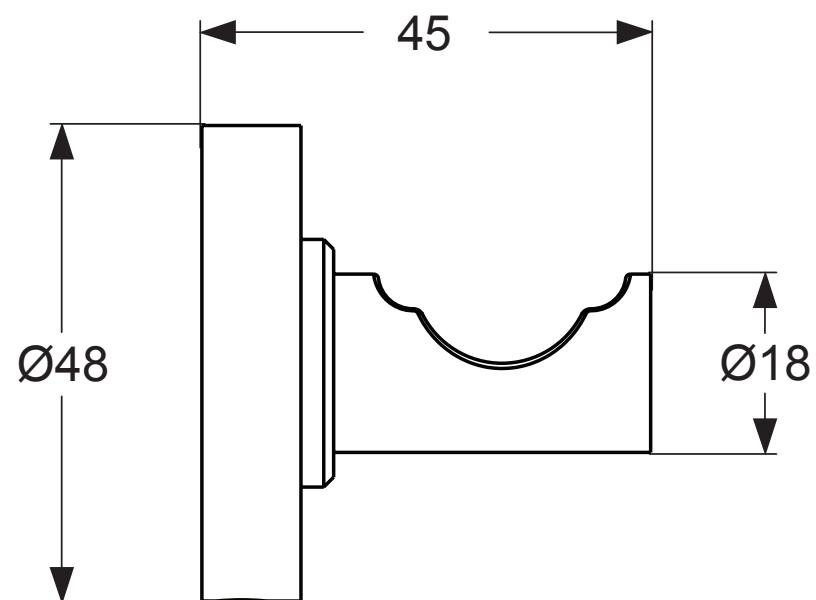

Position
1 = A 963 259 AA

Ideal Standard BVBA
Chaussée de Wavre, 1789
1160 Bruxelles
Belgium

www.idealstandardinternational.com

ideal
STANDARD

IOM

A 9115 AA

0311 / MTAc A9115

1