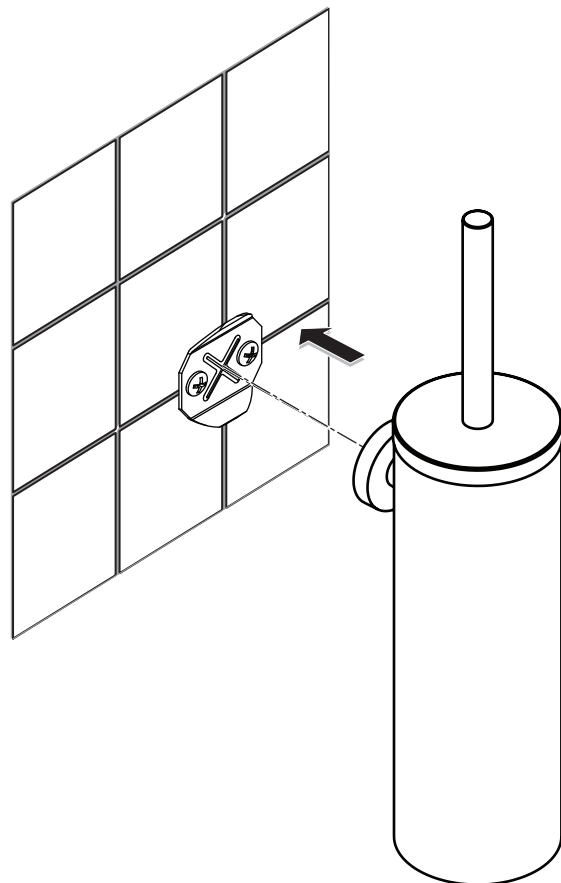

IOM

A 9128 MY

0311 / MTAc A9128

Position

- 1 = A 963 275 NU
- 2 = A 963 259 AA

Ideal Standard BVBA
Chaussée de Wavre, 1789
1160 Bruxelles
Belgium

www.idealstandardinternational.com

2