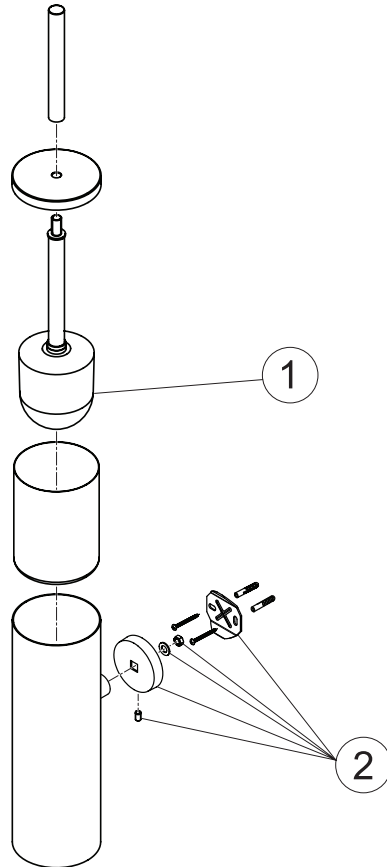

Spare Parts / Ersatzteile / Pièces de recharge / Pezzi di Ricambio / Piezas de requesto /
Parte de reposição / Reserveonderdelen / Reservdelar / Reservedeler / Varaosat /
Vraosat / Varahlutir / Ανταλλακτικά / Yedek Parçalar / Náhradní díly / Náhradné diely /
Nadomestni deli / Резервни части / Запчасти / Części Zapasowe / Piese de schimb
/ Rendelhető alkatrészek / Запасні частини / Reservni delovi / Резервни делови /
Резервни делови / Аtsarginių dalių / Tellitavad varuosad / Rezervju daļu

IOM

A 9128 MY

0311 / MTAc A9128

Position

- 1 = A 963 275 NU
- 2 = A 963 259 AA

Ideal Standard BVBA
Chaussée de Wavre, 1789
1160 Bruxelles
Belgium

www.idealstandardinternational.com

2