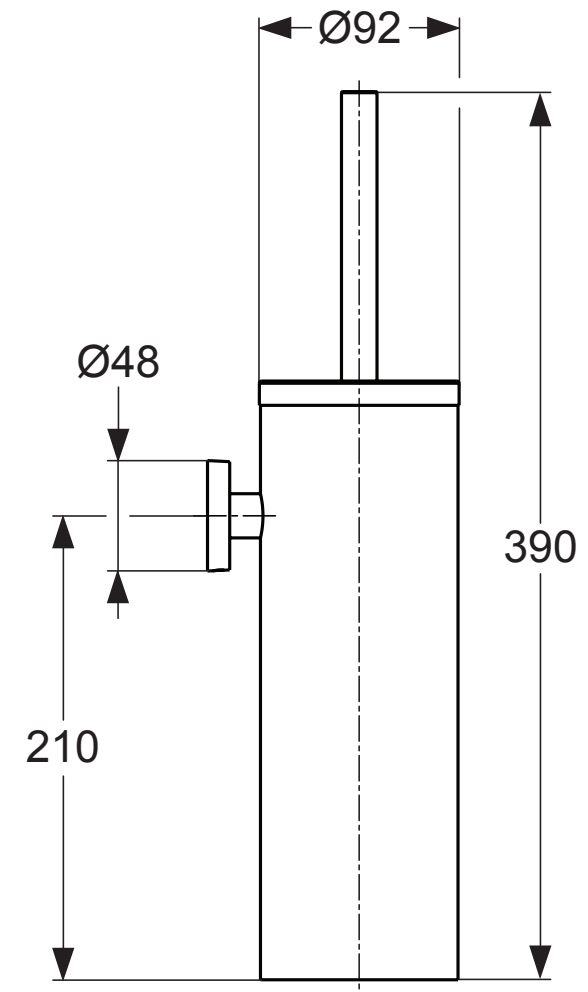

IOM

A 9128 MY

0311 / MTAc A9128

Position

- 1 = A 963 275 NU
- 2 = A 963 259 AA

Ideal Standard BVBA
Chaussée de Wavre, 1789
1160 Bruxelles
Belgium

www.idealstandardinternational.com

2