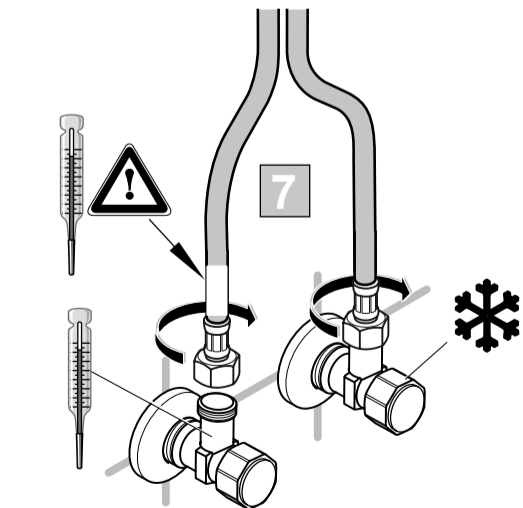

B C813 ..

Ideal Standard International NV  
Corporate Village – Gent Building  
Da Vincilaan 2  
1935 Zaventem  
Belgium  
<http://www.idealstandardinternational.com>

Temperature limiter / Temperaturbegrenzer / Limiteur de tempeérature / Limitatore della temperatura / Limitador de temperatura / Temperatuur begrenzer (NL / B) / Ρυθμιστής Θερμοκρασίας / Temperaturbegrænser / Temperaturbegränsare / Temperatursperre / Ограничител на температура / Ограничитель температуры / Ogranicznik temperatury / Limitator de temperatură / Hőmérséklet korlátozó / Омежувач температуры / Ограничивач температуре / Ограничител на температура / Temperatūros ribotuvais / Temperatuuri piiraja / Temperatūras norobežotājs / Omezovač teploty / Obmedzovač teploty / Isi sabitleyicisi / Omejevalec temperature