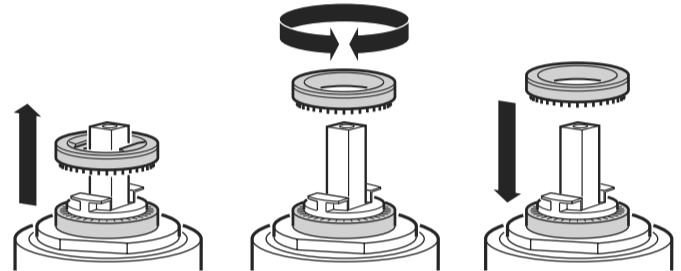

B C813 ..

Ideal Standard International NV  
Corporate Village – Gent Building  
Da Vincilaan 2  
1935 Zaventem  
Belgium  
<http://www.idealstandardinternational.com>

Temperature limiter / Temperaturbegrenzer / Limiteur de tempeérature / Limitatore della temperatura / Limitador de temperatura / Temperatuur begrenzer (NL / B) / Ρυθμιστής Θερμοκρασίας / Temperaturbegrænser / Temperaturbegränsare / Temperatursperre / Ограничител на температура / Ограничитель температуры / Ogranicznik temperatury / Limitator de temperatură / Hőmérséklet korlátozó / Омежувач температуры / Ограничивач температуре / Ограничител на температура / Temperatūros ribotuvais / Temperatuuri piiraja / Temperatūras norobežotājs / Omezovač teploty / Obmedzovač teploty / Isi sabitleyicisi / Omejevalec temperature