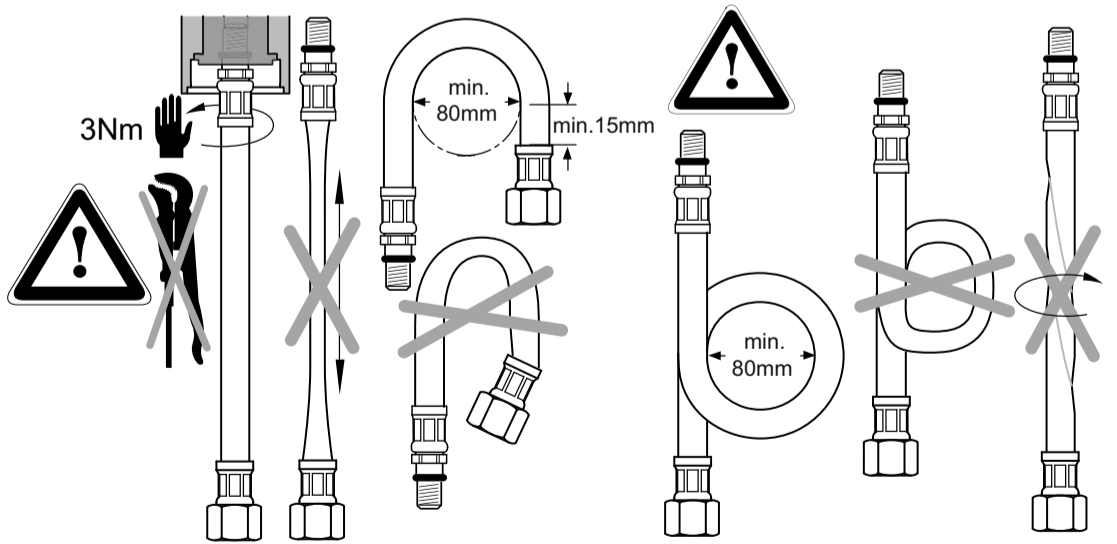

B C813 ..

Ideal Standard International NV  
Corporate Village – Gent Building  
Da Vincilaan 2  
1935 Zaventem  
Belgium  
<http://www.idealstandardinternational.com>

Temperature limiter / Temperaturbegrenzer / Limiteur de tempeérature / Limitatore della temperatura / Limitador de temperatura / Temperatuur begrenzer (NL / B) / Ρυθμιστής Θερμοκρασίας / Temperaturbegrænser / Temperaturbegränsare / Temperatursperre / Ограничител на температура / Ограничитель температуры / Ogranicznik temperatury / Limitator de temperatură / Hőmérséklet korlátozó / Омежувач температуры / Ограничивач температуре / Ограничител на температура / Temperatūros ribotuvais / Temperatuuri piiraja / Temperatūras norobežotājs / Omezovač teploty / Obmedzovač teploty / Isi sabitleyicisi / Omejevalec temperature