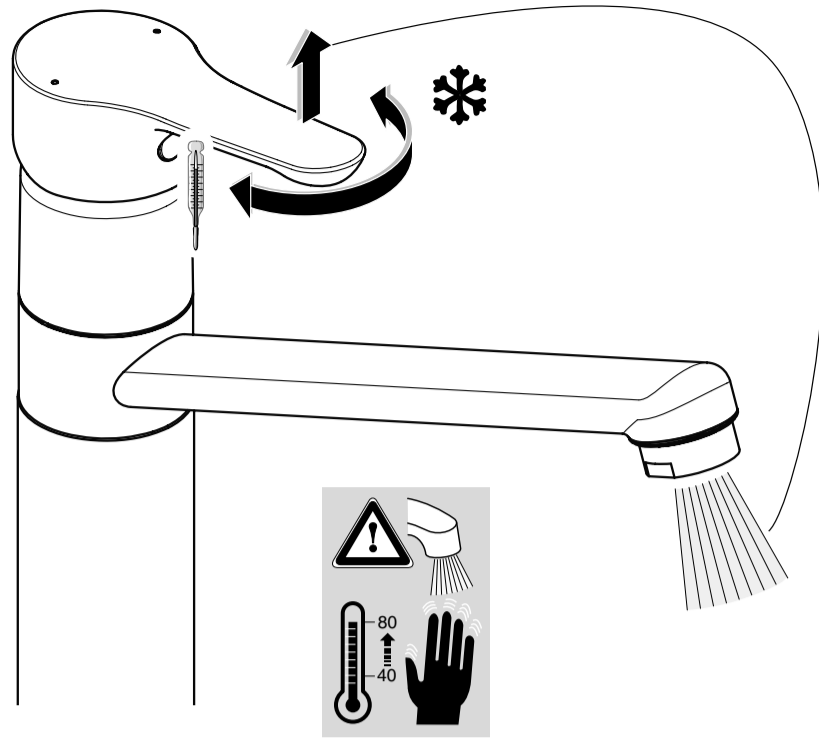

B C813 ..

Ideal Standard International NV  
Corporate Village – Gent Building  
Da Vincilaan 2  
1935 Zaventem  
Belgium  
<http://www.idealstandardinternational.com>

Temperature limiter / Temperaturbegrenzer / Limiteur de tempeérature / Limitatore della temperatura / Limitador de temperatura / Temperatuur begrenzer (NL / B) / Ρυθμιστής Θερμοκρασίας / Temperaturbegrænser / Temperaturbegränsare / Temperatursperre / Ограничител на температура / Ограничитель температуры / Ogranicznik temperatury / Limitator de temperatură / Hőmérséklet korlátozó / Омежувач температуры / Ограничивач температуре / Ограничител на температура / Temperatūros ribotuvais / Temperatuuri piiraja / Temperatūras norobežotājs / Omezovač teploty / Obmedzovač teploty / Isi sabitleyicisi / Omejevalec temperature