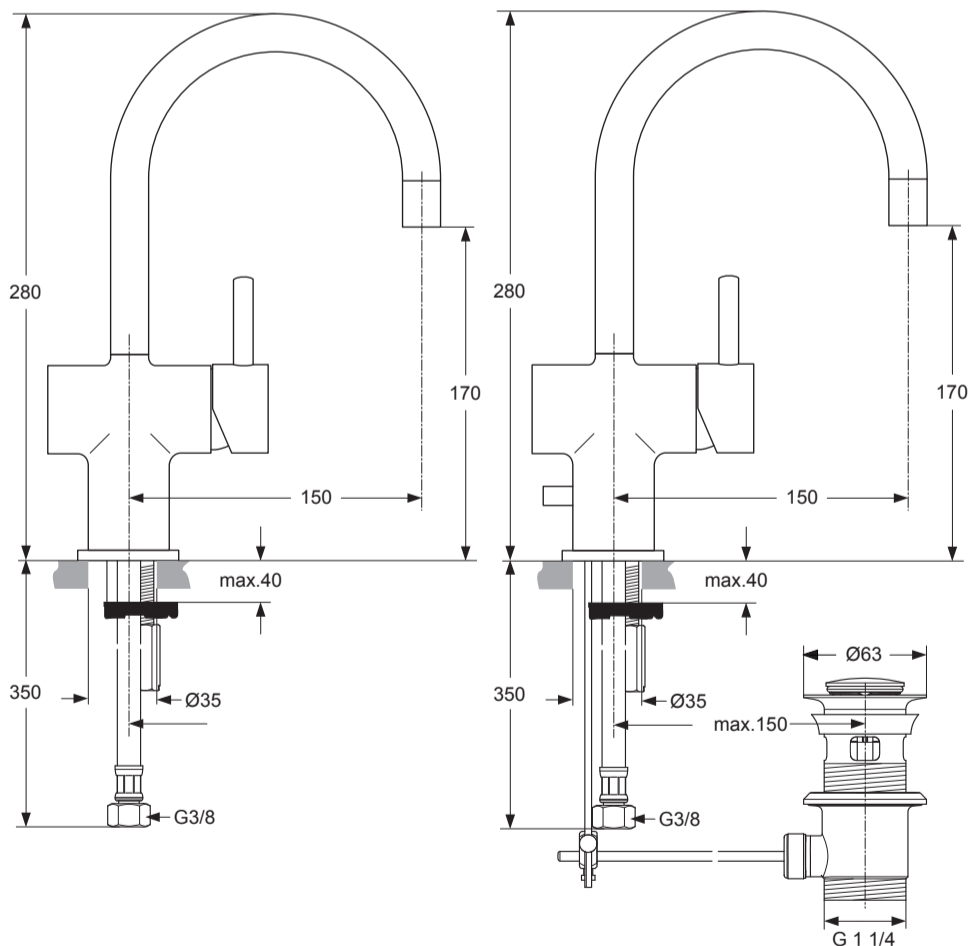

XX = AA, AD ...

Position

- 1 F 960 197 XX
- 2 F 960 107 XX
- 4 F 960 111 XX
- 5 F 960 112 NU
- 6 A 960 567 NU
- 8 F 960 185 NU
- 9 F 960 173 XX
- 10 F 960 217 NU
- 12 A 963 600 NU
- 13 F 960 191 AA
- 14 F 960 023 NU
- 16 F 960 220 XX
- 17 F 960 231 XX
- 18 H 960 103 XX
- 19 H 3699 XX

F 1099 ..

F 1098 ..

A1 GEOMETRY
 F 1098 .. F 1099 ..

BORMA

0716 / A 866 474
 (+ A 865 665)
 Made in Germany

Ideal Standard International NV
 Corporate Village - Gent Building
 Da Vincilaan 2
 1935 Zaventem
 Belgium