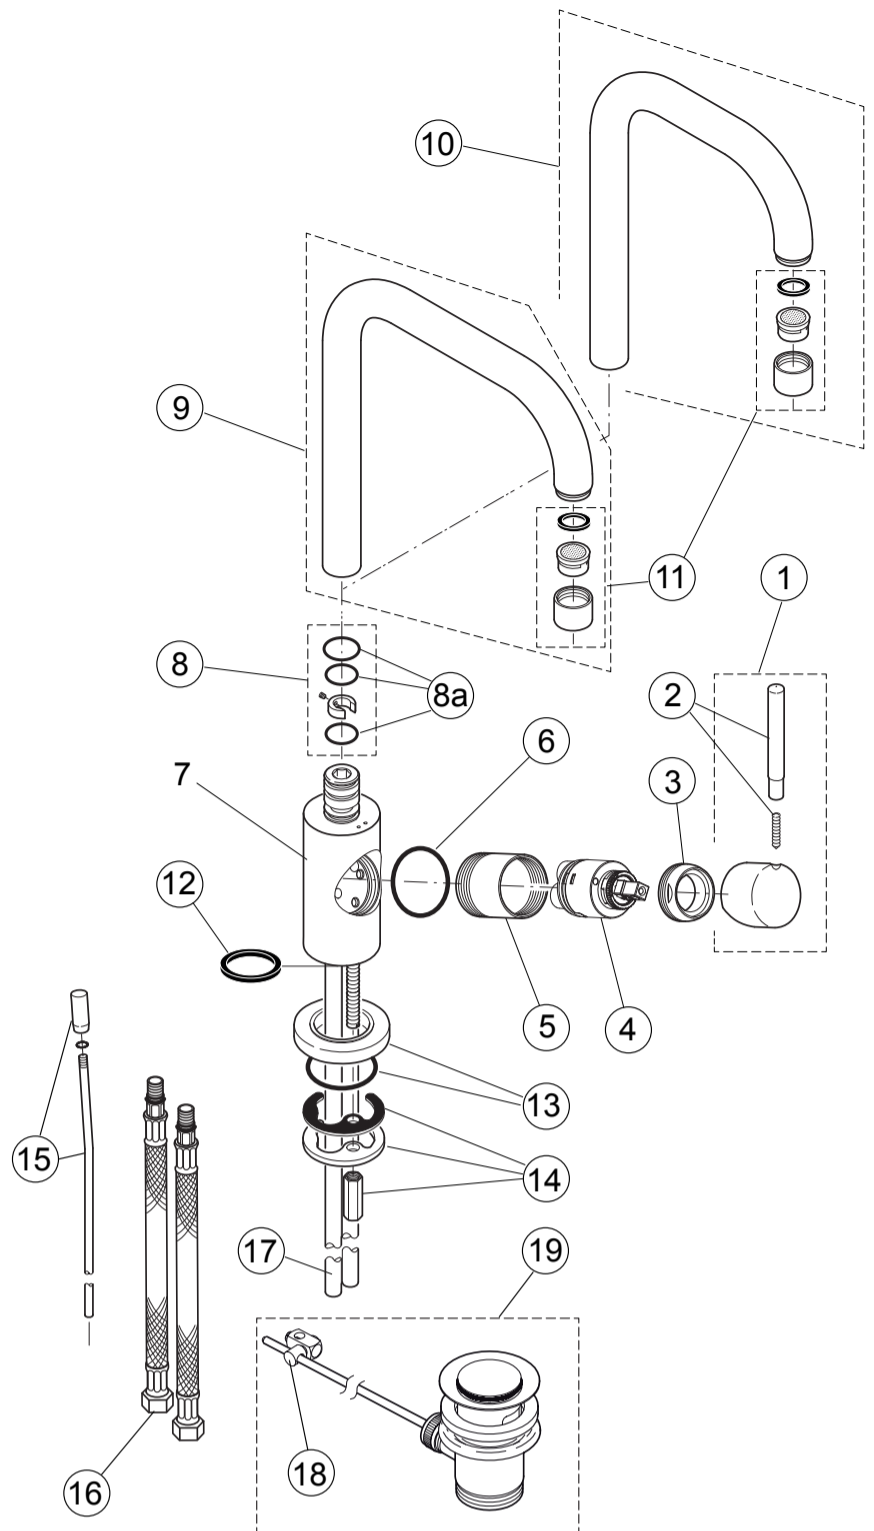

XX = AA, AD ...

Pos.	Part No.
1	F 960 199 XX
2	F 960 005 XX
3	F 960 432 XX
4	A 960 569 NU
5	F 960 104 XX
6	F 960 014 NU
8	F 960 023 NU
8a	F 960 183 NU
9	F 960 223 XX
10	F 960 222 XX
11	F 960 230 XX
11	F 960 231 XX
12	F 960 185 NU
13	F 960 175 XX
14	F 960 217 NU
15	F 960 103 XX
16	A 963 305 NU
17	F 960 211 AA
	F 960 211 NU
18	H 960 103 XX
19	H 3699 XX

F1119

F1118

0119 / A 866 477
 (+ A 865 665)
 Made in Germany

A5 GEOMETRY
 F 1118 .. F 1119 ..

BORMA

Ideal Standard International NV
 Corporate Village - Gent Building
 Da Vincilaan 2
 1935 Zaventem
 Belgium

www.idealstandardinternational.com

	P	bar				Q (3 bar)
	T	°C				l/min
						9