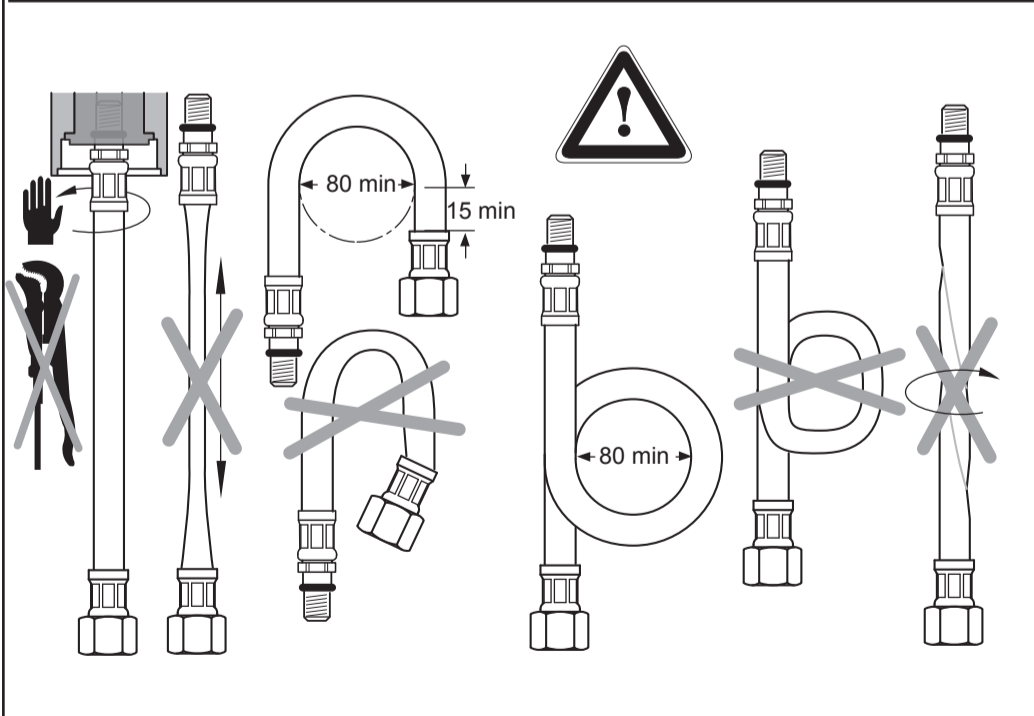

www.idealstandardinternational.com

	P	bar				Q (3 bar)
	T	°C				l/min
						9