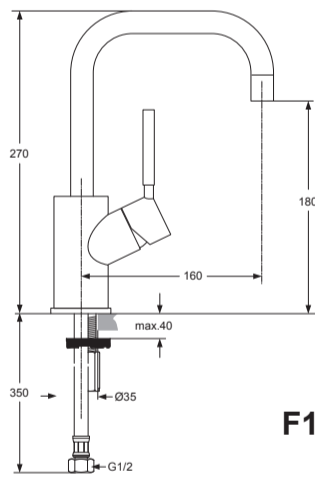

XX = AA, AD ...

Pos.	Part No.
1	F 960 199 XX
2	F 960 005 XX
3	F 960 432 XX
4	A 960 569 NU
5	F 960 104 XX
6	F 960 014 NU
8	F 960 023 NU
8a	F 960 183 NU
9	F 960 223 XX
10	F 960 222 XX
11	F 960 230 XX
11	F 960 231 XX
12	F 960 185 NU
13	F 960 175 XX
14	F 960 217 NU
15	F 960 103 XX
16	A 963 305 NU
17	F 960 211 AA
	F 960 211 NU
18	H 960 103 XX
19	H 3699 XX

F1119

F1118

0119 / A 866 477
 (+ A 865 665)
 Made in Germany

A5 GEOMETRY
 F 1118 .. F 1119 ..

BORMA

Ideal Standard International NV
 Corporate Village - Gent Building
 Da Vincilaan 2
 1935 Zaventem
 Belgium

www.idealstandardinternational.com

	P	bar				Q (3 bar)
	T	°C				l/min
						9