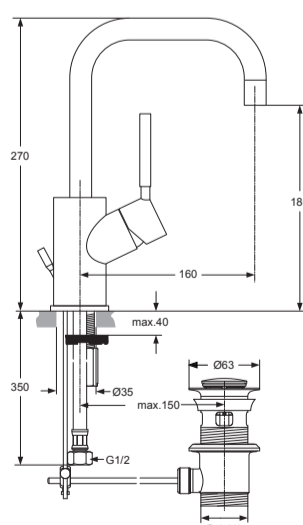

XX = AA, AD ...

Pos.	Part No.
1	F 960 199 XX
2	F 960 005 XX
3	F 960 432 XX
4	A 960 569 NU
5	F 960 104 XX
6	F 960 014 NU
8	F 960 023 NU
8a	F 960 183 NU
9	F 960 223 XX
10	F 960 222 XX
11	F 960 230 XX
11	F 960 231 XX
12	F 960 185 NU
13	F 960 175 XX
14	F 960 217 NU
15	F 960 103 XX
16	A 963 305 NU
17	F 960 211 AA
	F 960 211 NU
18	H 960 103 XX
19	H 3699 XX

F1119

F1118

0119 / A 866 477
 (+ A 865 665)
 Made in Germany

A5 GEOMETRY
 F 1118 .. F 1119 ..

BORMA

Ideal Standard International NV
 Corporate Village - Gent Building
 Da Vincilaan 2
 1935 Zaventem
 Belgium

www.idealstandardinternational.com

	P	bar				Q (3 bar)
	T	°C				l/min
						9