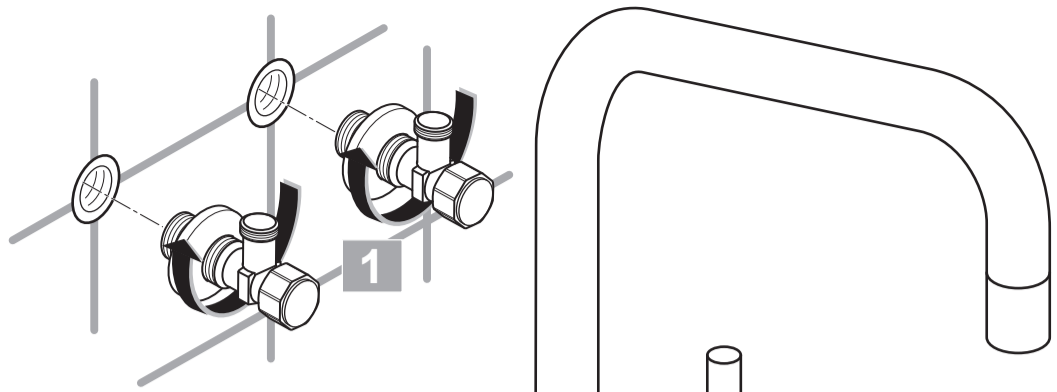

A5 GEOMETRY
 F 1120 ..

BORMA

0811 / A 866 371
 (+ A 865 665)
 Made in Germany

Ideal Standard International BVBA
 Chaussée de Wavre, 1789 - box 15
 1160 Bruxelles
 Belgium

www.idealstandardinternational.com