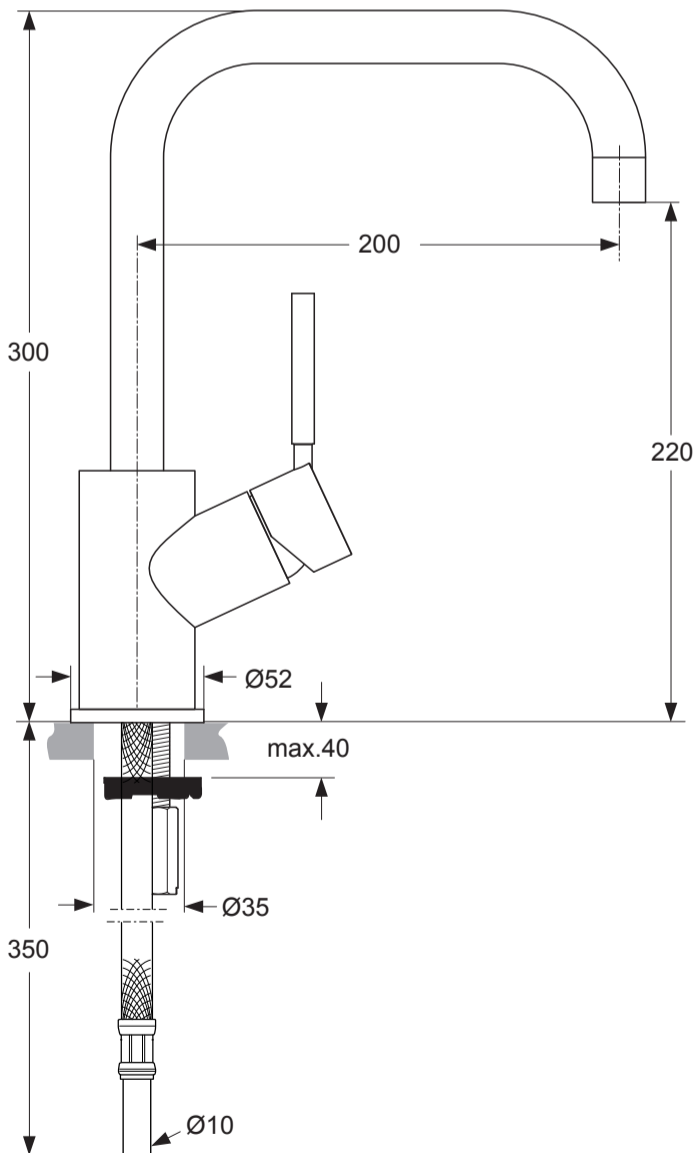

A5 GEOMETRY
 F 1120 ..

BORMA

0811 / A 866 371
 (+ A 865 665)
 Made in Germany

Ideal Standard International BVBA
 Chaussée de Wavre, 1789 - box 15
 1160 Bruxelles
 Belgium

www.idealstandardinternational.com

2

3

35

80 min 15 min

80 min

4

	P	bar		MAX. 5			Q (3 bar)
	T	°C	MAX. 80				l/min
							11