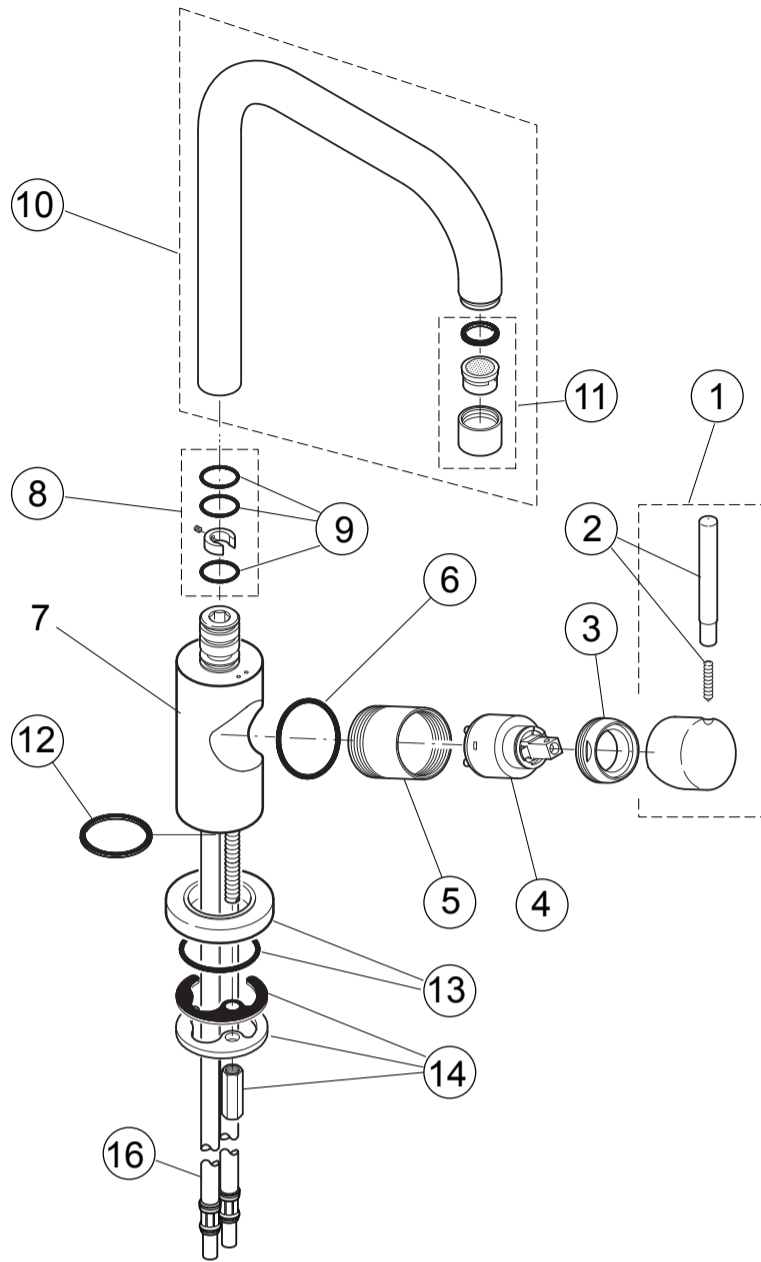

Spare Parts / Ersatzteile / Pièces de recharge / Pezzi di Ricambio / Piezas de requesto /
 Parte de reposição / Reserveonderdelen / Reservdelar / Reservedeler / Varaosat /
 Vraosat / Varahlutir / Ανταλλακτικά / Yedek Parçalar / Náhradní díly / Náhradné diely /
 Nadomestni deli / Резервни части / Запчасти / Części Zapasowe / Piese de schimb
 / Rendelhető alkatrészek / Запасні частини / Reservni delovi / Резервни делови /
 Резервни делови / Atsarginių dalių / Tellitavad varuosad / Rezervju daļi

A5 GEOMETRY
 F 1120 ..

BORMA

0811 / A 866 371
 (+ A 865 665)
 Made in Germany

Ideal Standard International BVBA
 Chaussée de Wavre, 1789 - box 15
 1160 Bruxelles
 Belgium

www.idealstandardinternational.com

2

3

35

80 min 15 min

80 min

4

	P	bar		MAX. 5			Q (3 bar)
	T	°C	MAX. 80				l/min
							11