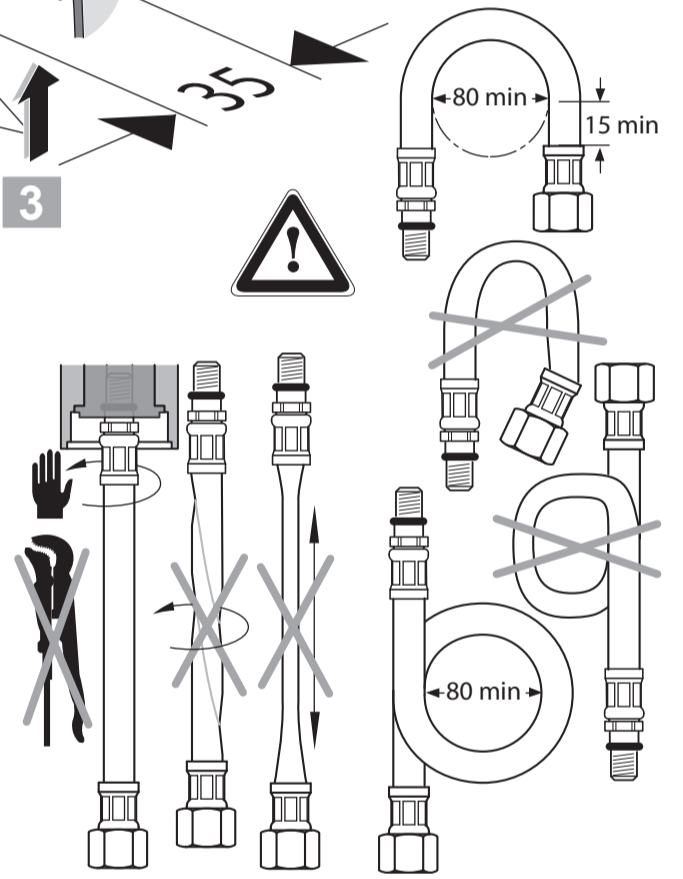

P	bar		MAX. 5			Q (3 bar)
	T	°C	MAX. 80				l/min
							11