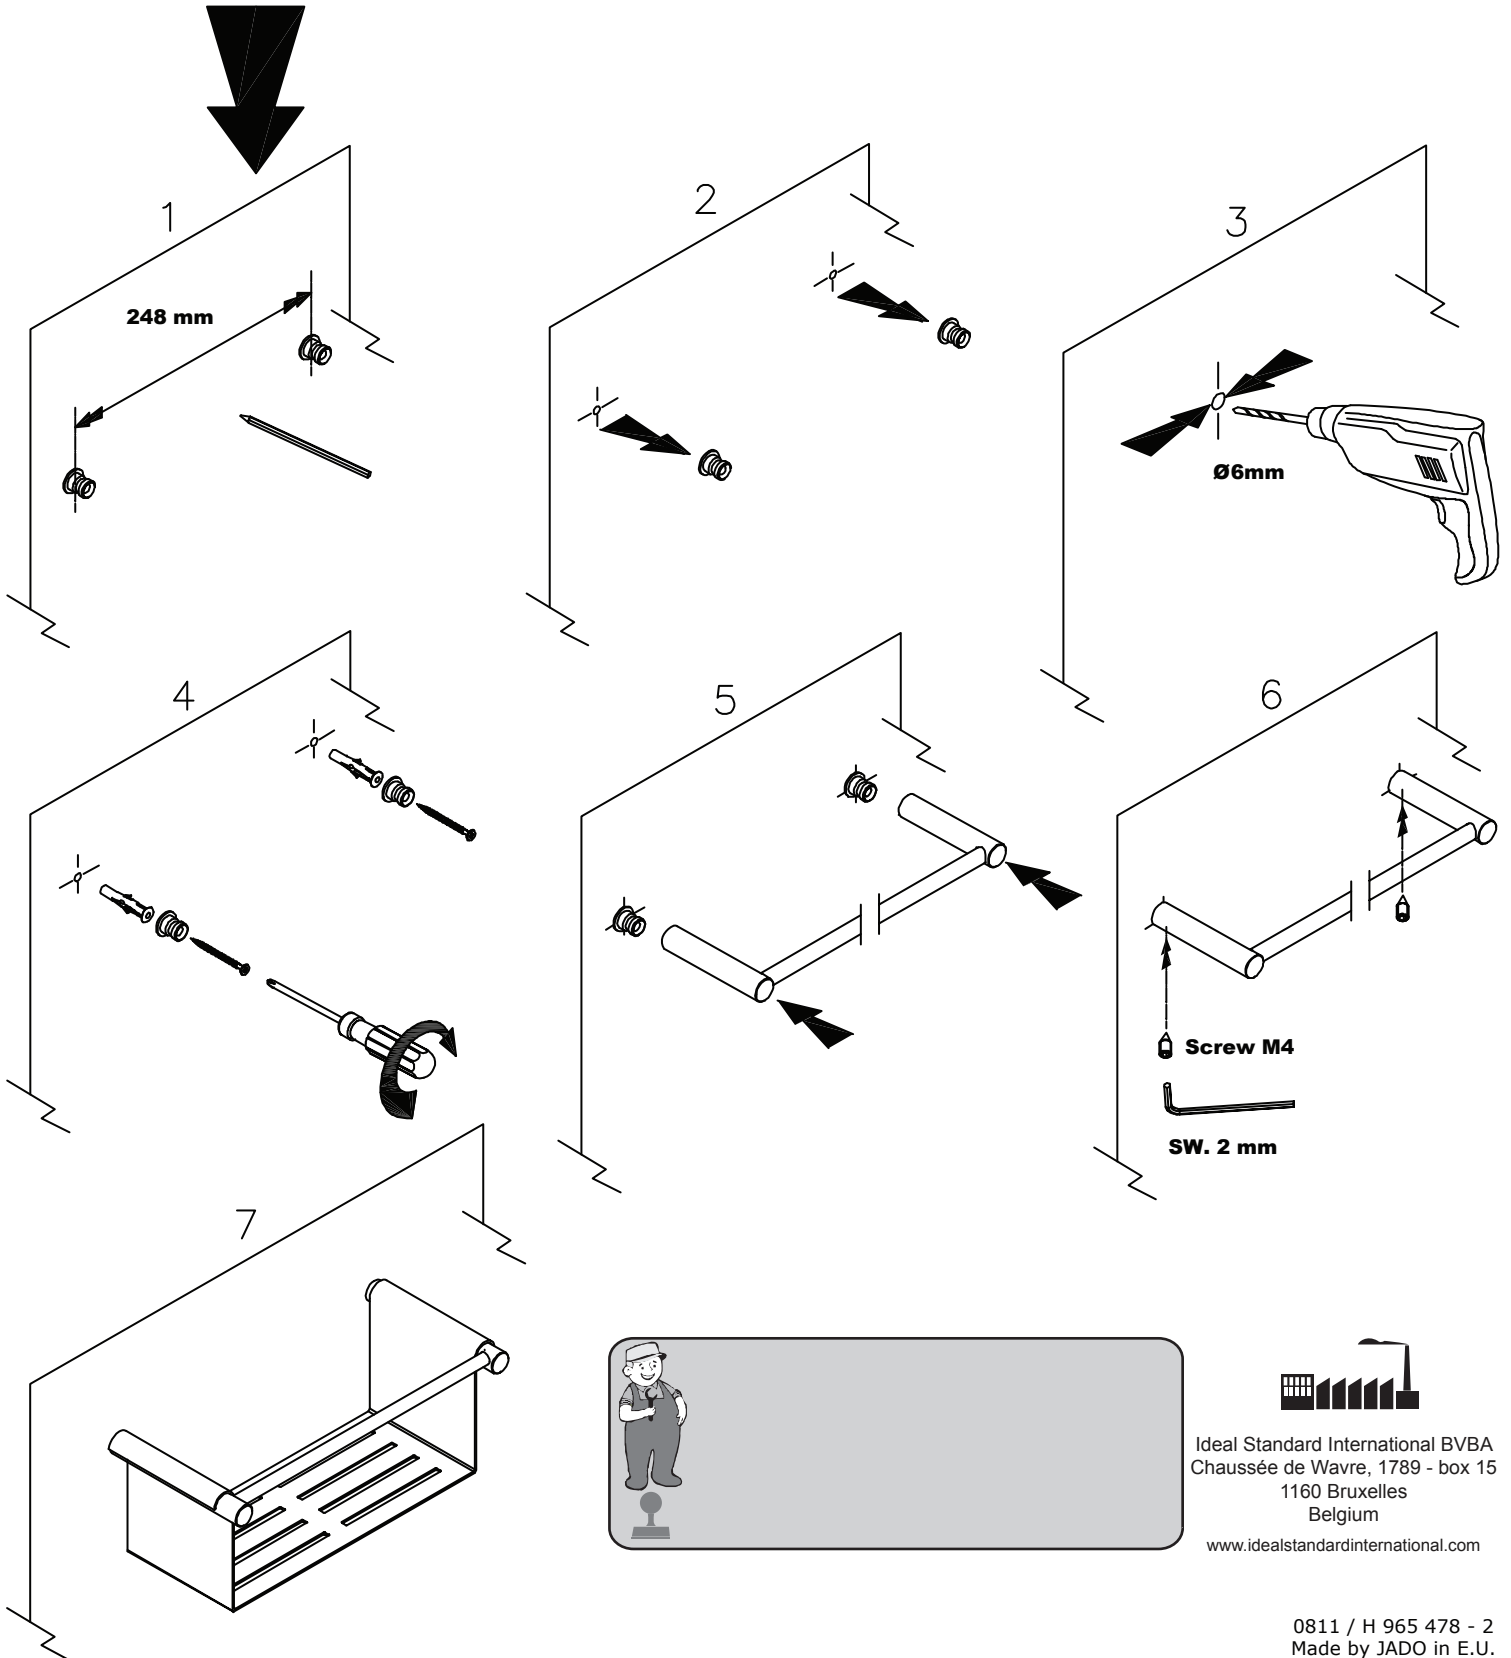

BORMA

A10

SOAP CONTAINER
CONTAINER TIL BRUS
741510D

Installation Instructions

Waagrecht ausrichten
Level
Perçer à niveau
Posizionare a livello

Ideal Standard International BVBA
Chaussée de Wavre, 1789 - box 15
1160 Bruxelles
Belgium