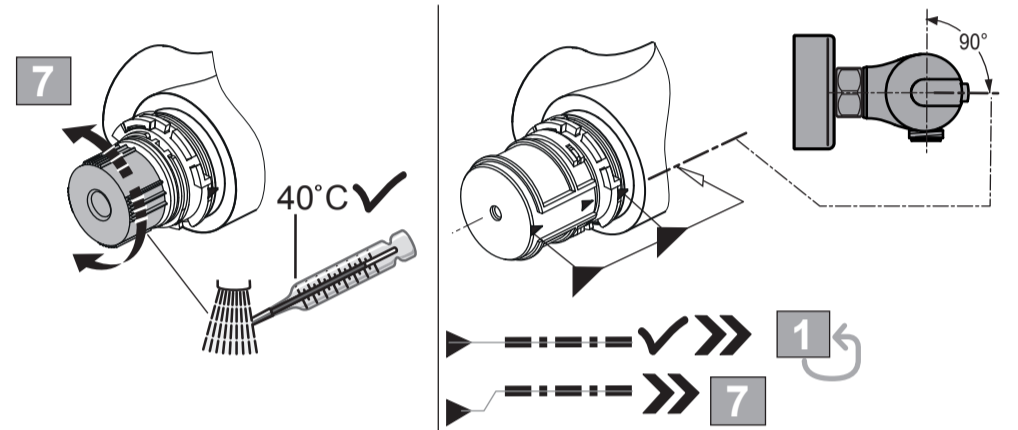

www.idealstandardinternational.com

	P	bar		MAX. 10		5			Q (3 bar)
	T	°C		MAX. 80		65			l/min
						55			21,5

A962568NU