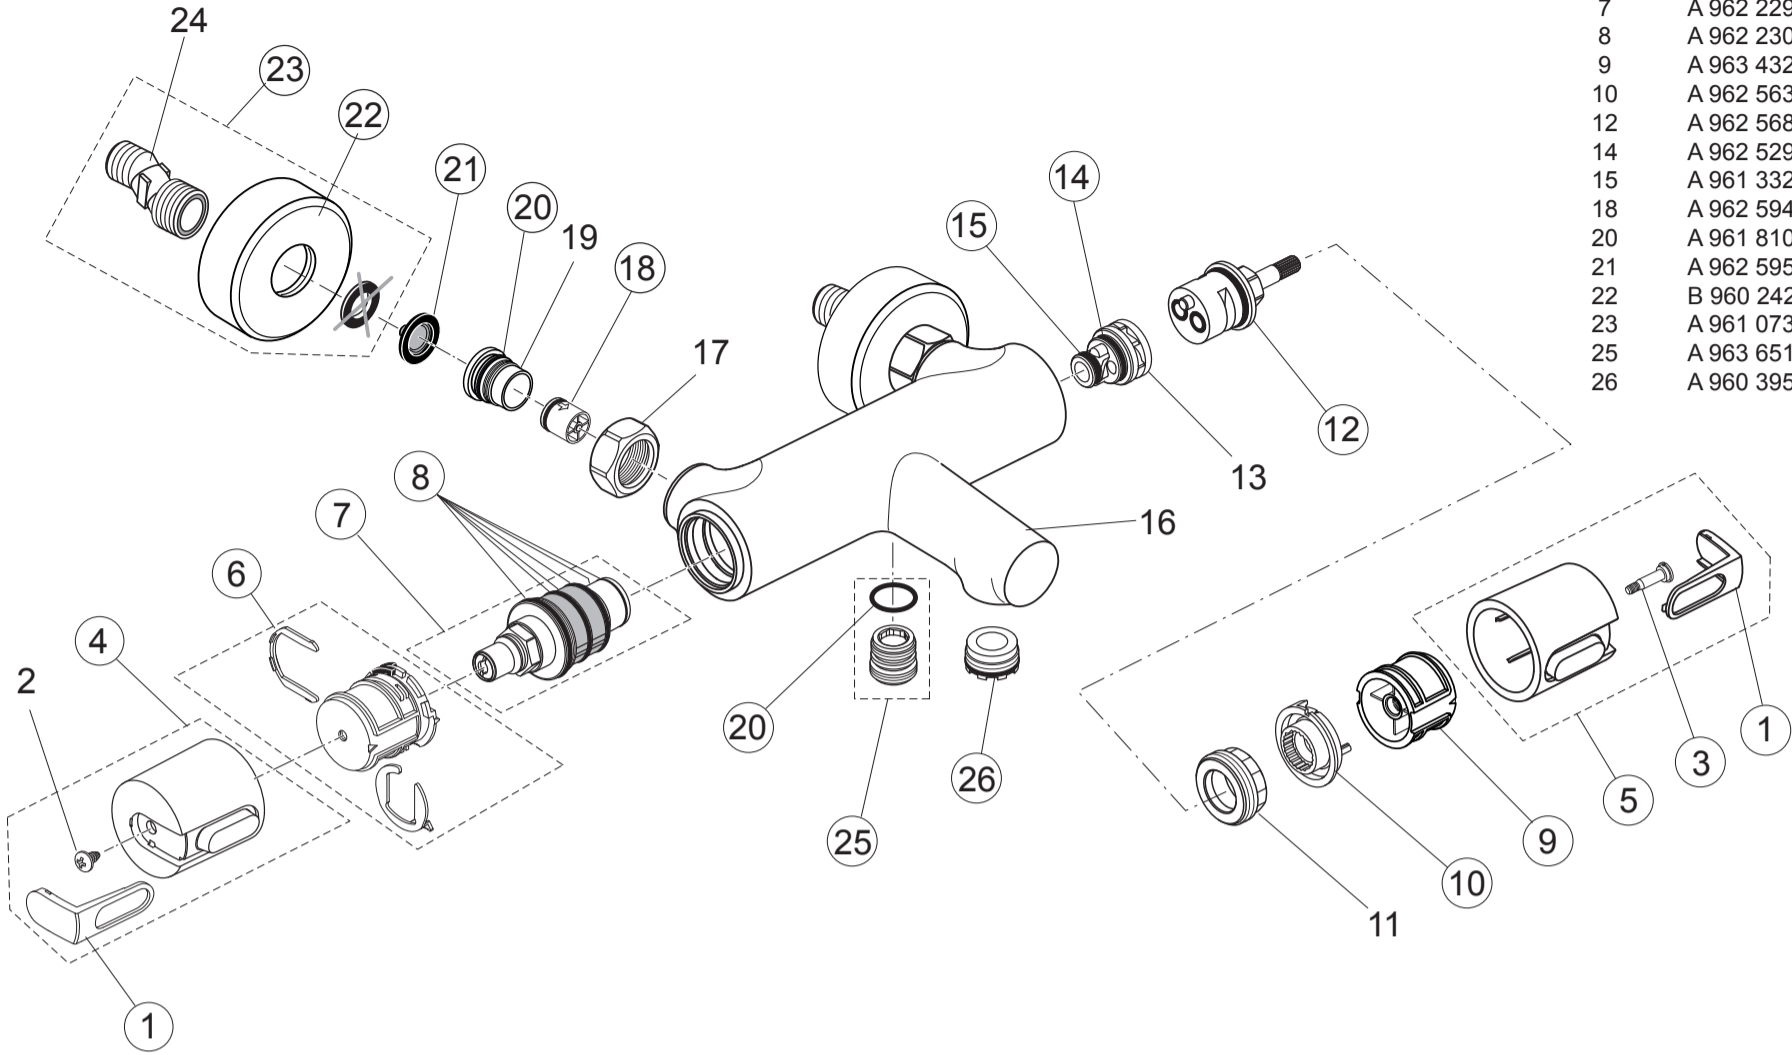

1	A 962 872 AA	1 Set
3	A 962 998 NU	2 pcs
4	A 860 951 AA	1 Set
5	A 962 871 AA	1 Set
6	A 963 427 NU	1 Set
7	A 962 229 NU	1 Set
8	A 962 230 NU	1 Set
9	A 963 432 NU	1 Set
10	A 962 563 NU	1 pcs
12	A 962 568 NU	1 pcs
14	A 962 529 NU	1 pcs
15	A 961 332 NU	2 pcs
18	A 962 594 NU	2 pcs
20	A 961 810 NU	2 pcs
21	A 962 595 NU	2 pcs
22	B 960 242 AA	1 pcs
23	A 961 073 AA	2 pcs
25	A 963 651 NU	1 pcs
26	A 960 395 NU	1 Set

www.idealstandardinternational.com

	P	bar		MAX. 10		5			Q (3 bar)
	T	°C		MAX. 80		65			l/min
						55			21,5

A962568NU