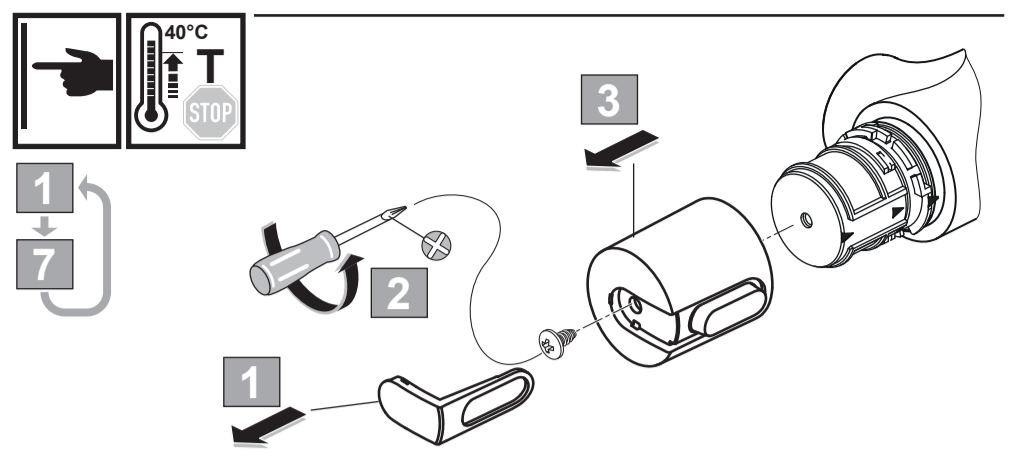

www.idealstandardinternational.com

	P	bar		MAX. 10		5			Q (3 bar)
	T	°C		MAX. 80		65			l/min
						55			21,5

A962568NU