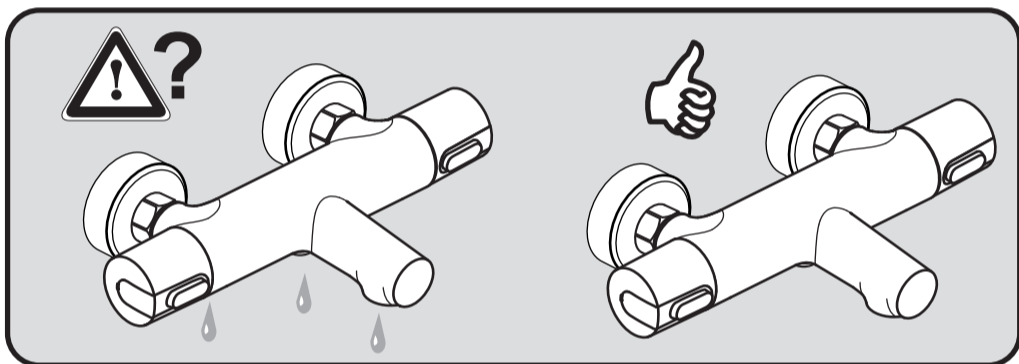

www.idealstandardinternational.com

	P	bar		MAX. 10		5			Q (3 bar)
	T	°C		MAX. 80		65			l/min
						55			21,5

A962568NU