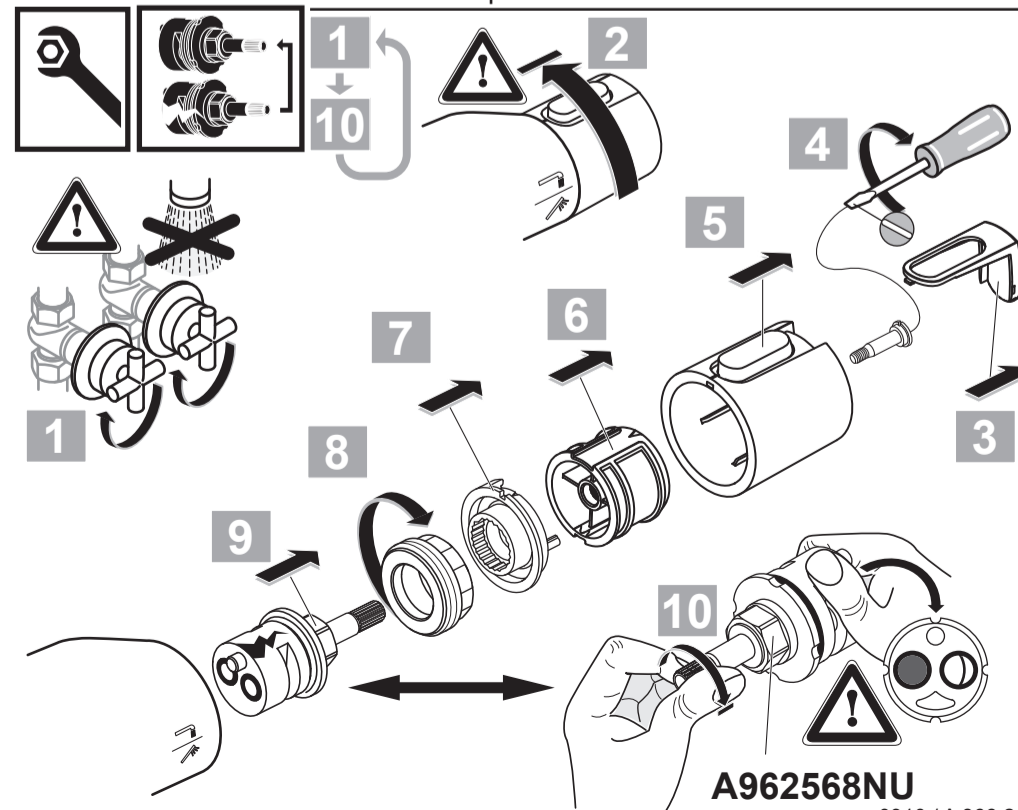

www.idealstandardinternational.com

	P	bar		MAX. 10		5			Q (3 bar)
	T	°C		MAX. 80		65			l/min
						55			21,5

A962568NU