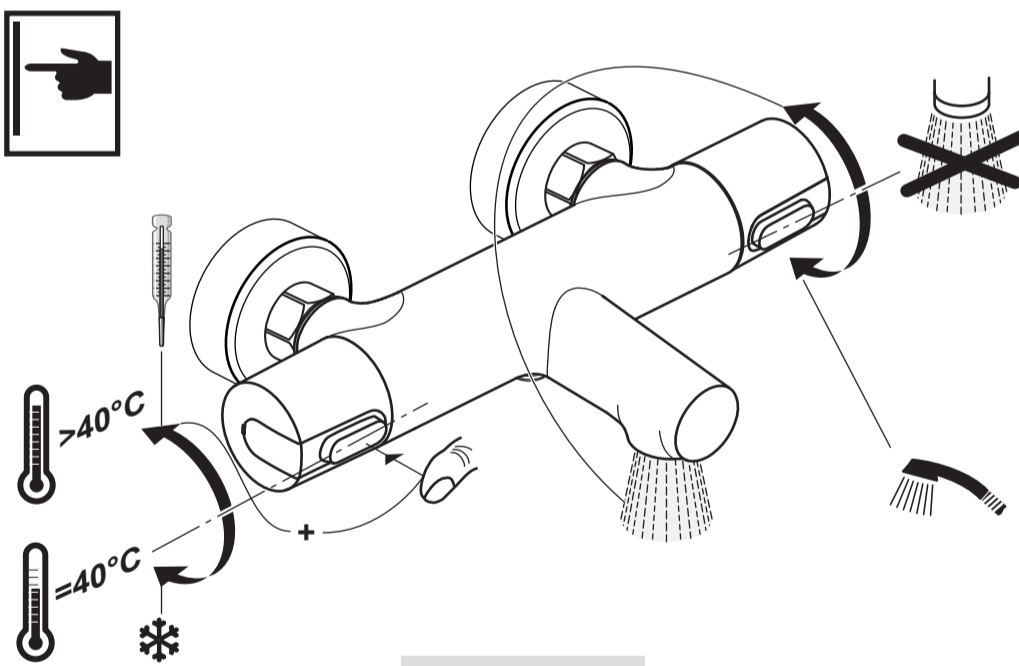

www.idealstandardinternational.com

	P	bar		MAX. 10		5			Q (3 bar)
	T	°C		MAX. 80		65			l/min
						55			21,5

A962568NU