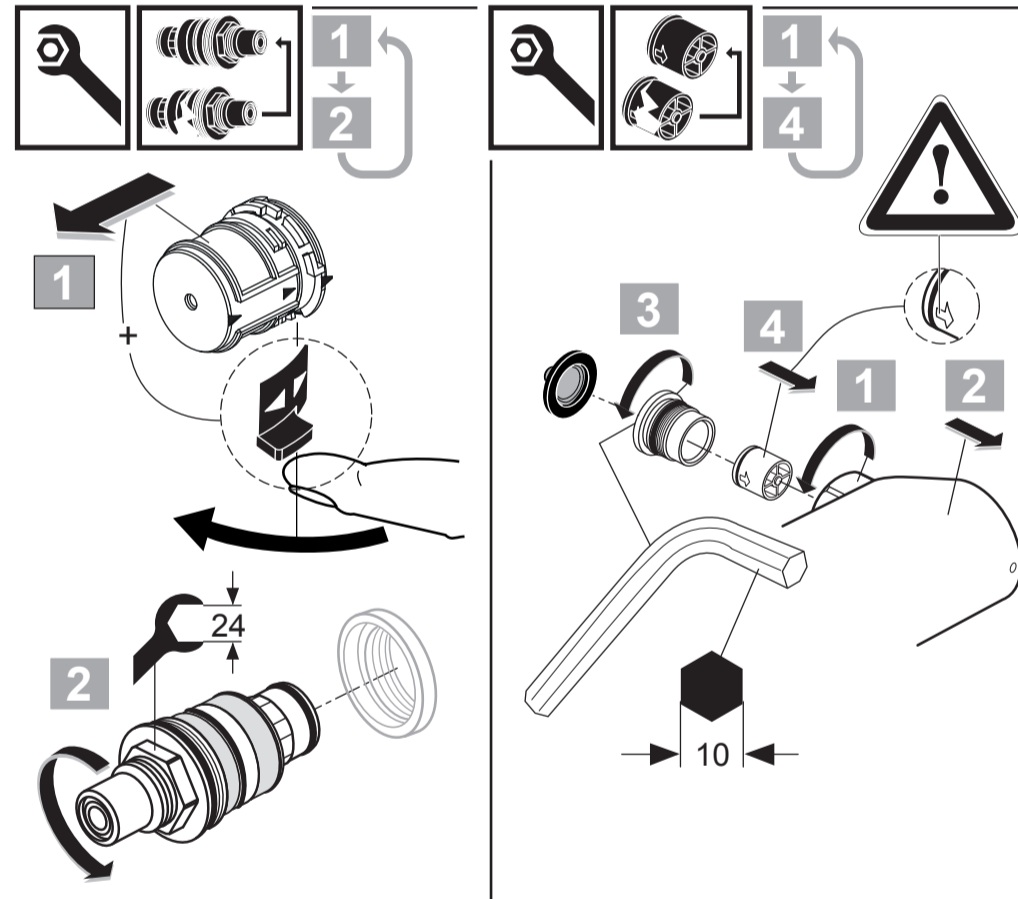

www.idealstandardinternational.com

	P	bar		MAX. 10		5			Q (3 bar)
	T	°C		MAX. 80		65			l/min
						55			21,5

A962568NU