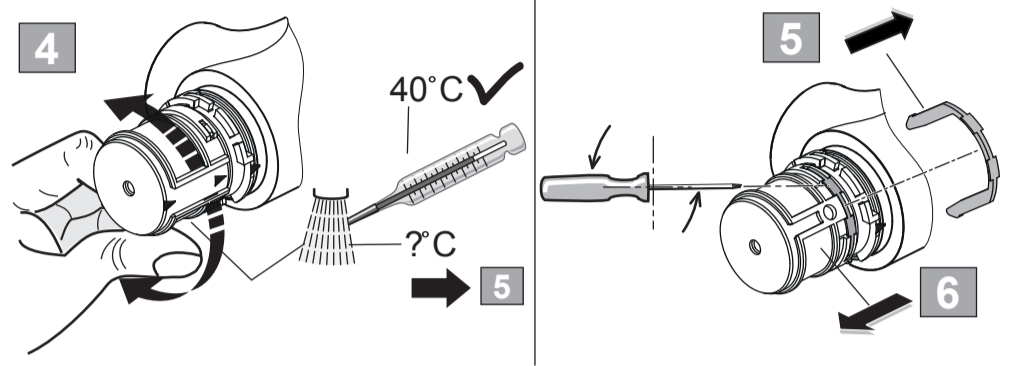

www.idealstandardinternational.com

	P	bar		MAX. 10		5			Q (3 bar)
	T	°C		MAX. 80		65			l/min
						55			21,5

A962568NU