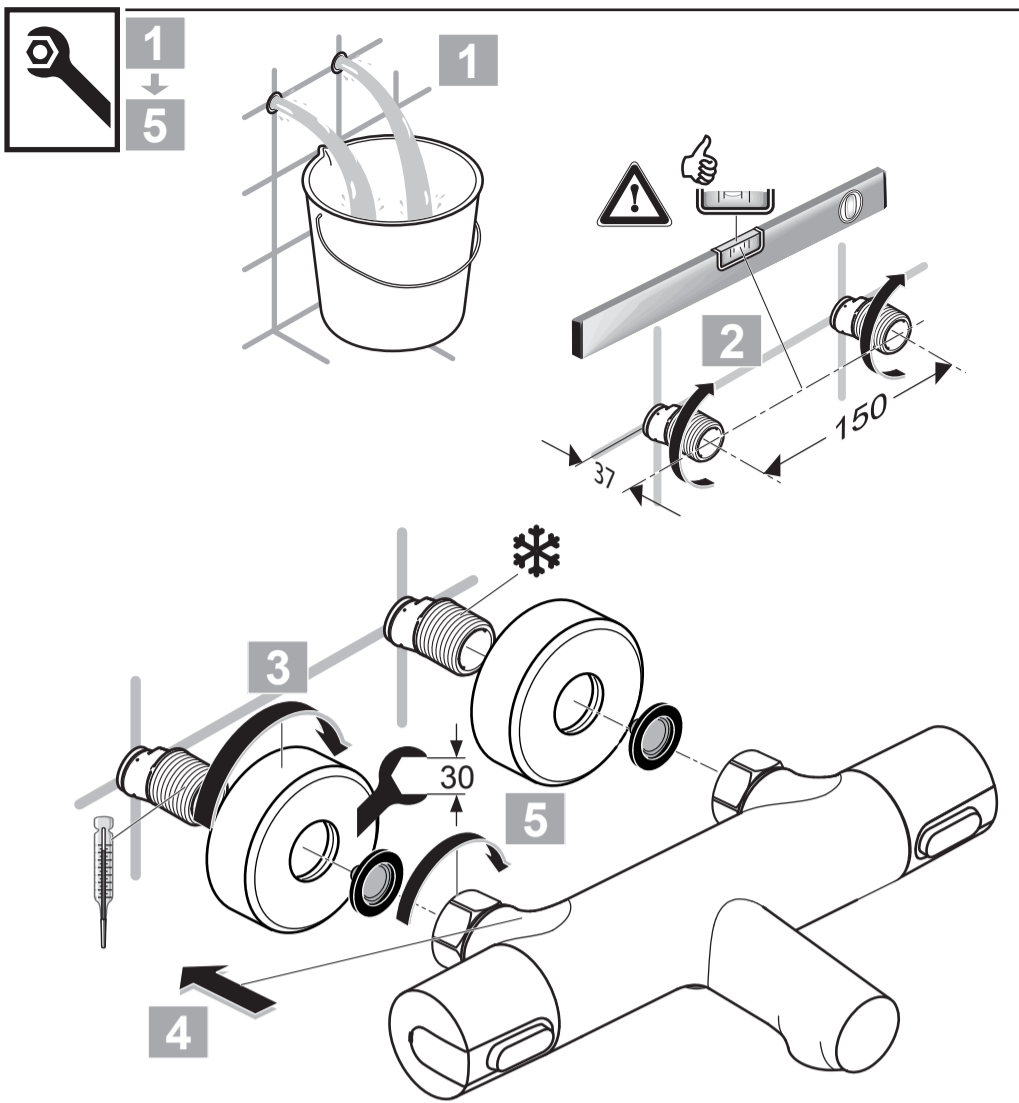

www.idealstandardinternational.com

	P	bar		MAX. 10		5			Q (3 bar)
	T	°C		MAX. 80		65			l/min
						55			21,5

A962568NU