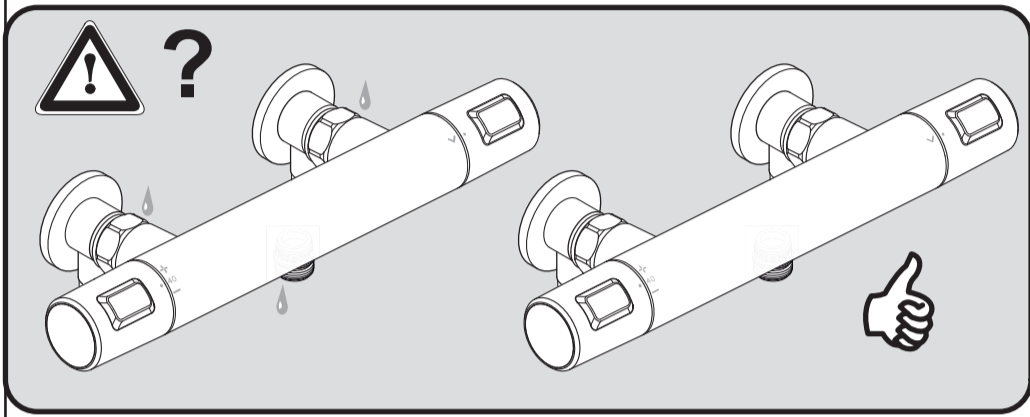

P	bar		MAX. 10		5		Q (3 bar)
	T	°C		MAX. 80		65		l/min
						55		22