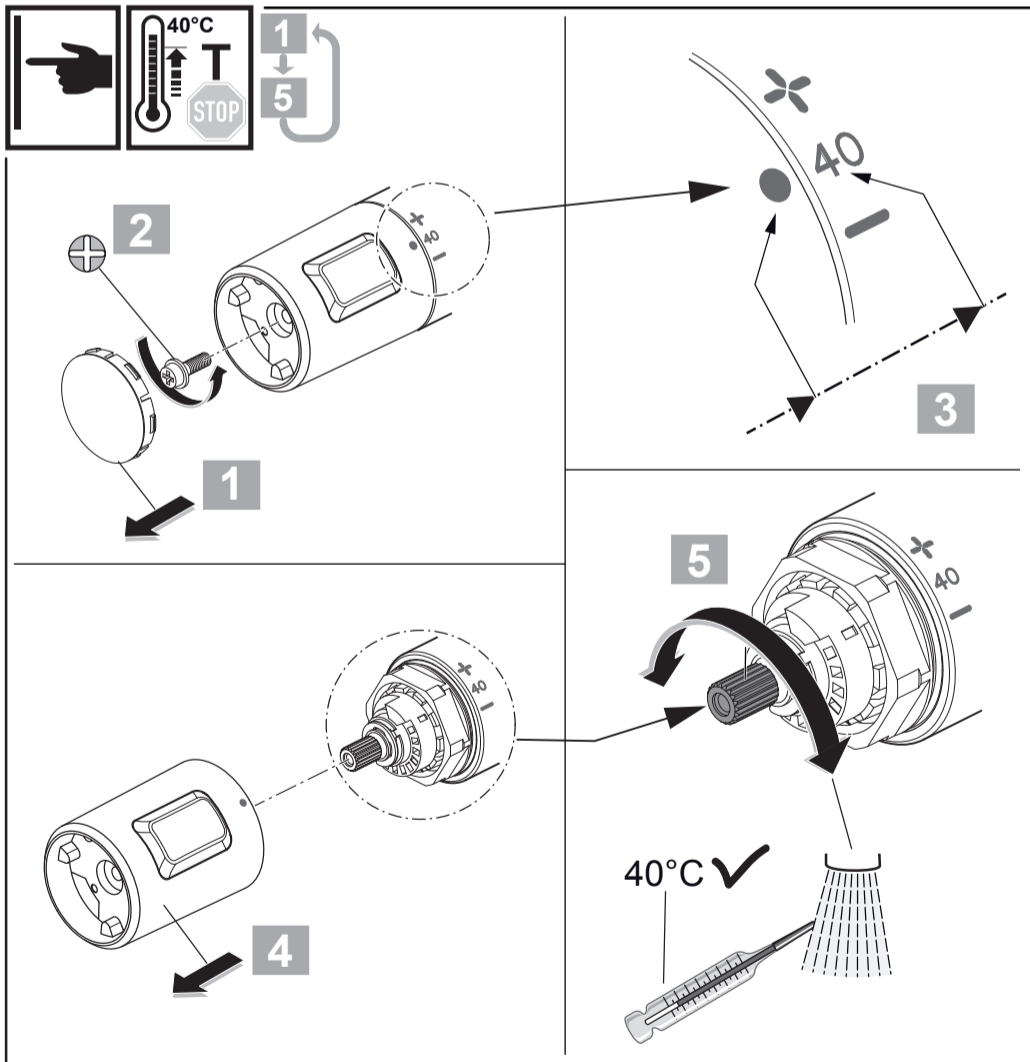

Pos.	Part No.
1	A 861 370 AA
2	A 861 371 NU
3	A 861 373 NU
4	A 861 245 NU
5	A 861 374 NU
6	A 861 372 NU
7	A 7215 AA

**BÖRMA**

**CERATHERM T25**  
**F 1768 ..**

0220 / A 868 607  
 Made in Germany

Ideal Standard International NV  
 Corporate Village - Gent Building  
 Da Vincilaan 2  
 1935 Zaventem  
 Belgium

[www.idealstandardinternational.com](http://www.idealstandardinternational.com)

	<b>P</b>	bar		MAX. 10		5		<b>Q</b> (3 bar)
	<b>T</b>	°C		MAX. 80		65		<b>l/min</b>
						55		22