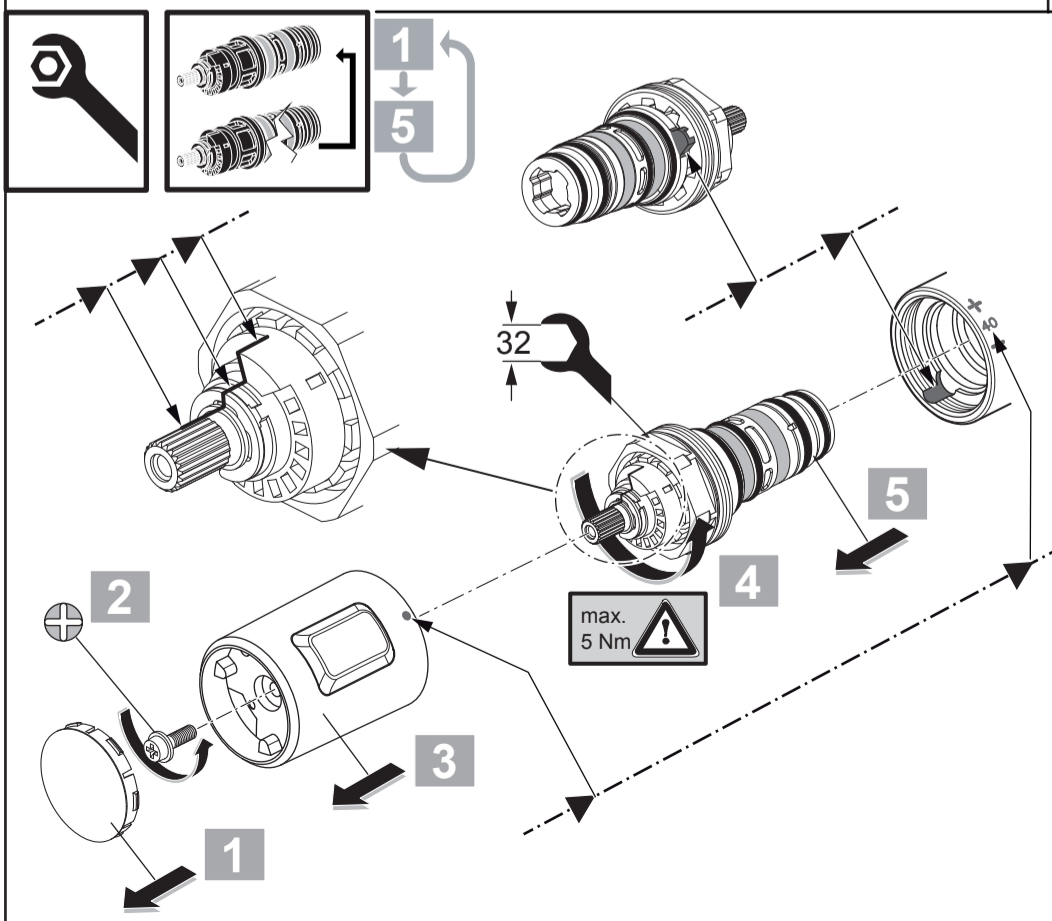

Pos.	Part No.
1	A 861 370 AA
2	A 861 371 NU
3	A 861 373 NU
4	A 861 245 NU
5	A 861 374 NU
6	A 861 372 NU
7	A 7215 AA

**BÖRMA**

**CERATHERM T25**  
**F 1768 ..**

0220 / A 868 607  
 Made in Germany

Ideal Standard International NV  
 Corporate Village - Gent Building  
 Da Vincilaan 2  
 1935 Zaventem  
 Belgium

[www.idealstandardinternational.com](http://www.idealstandardinternational.com)

	<b>P</b>	bar		MAX. 10		5		<b>Q</b> (3 bar)
	<b>T</b>	°C		MAX. 80		65		<b>l/min</b>
						55		22