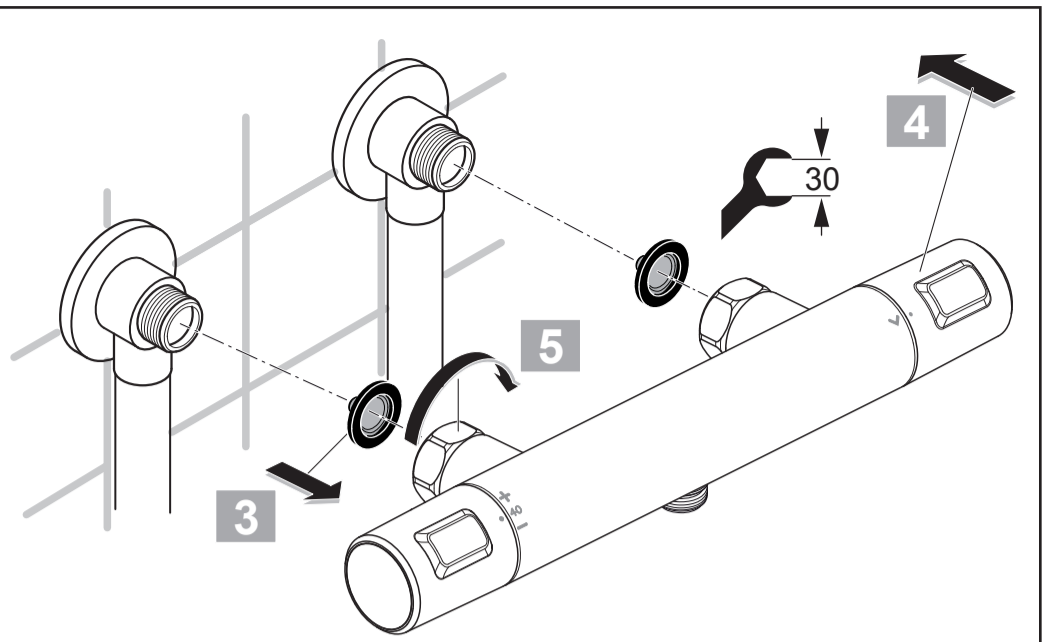

P	bar		MAX. 10		5		Q (3 bar)
	T	°C		MAX. 80		65		l/min
						55		22