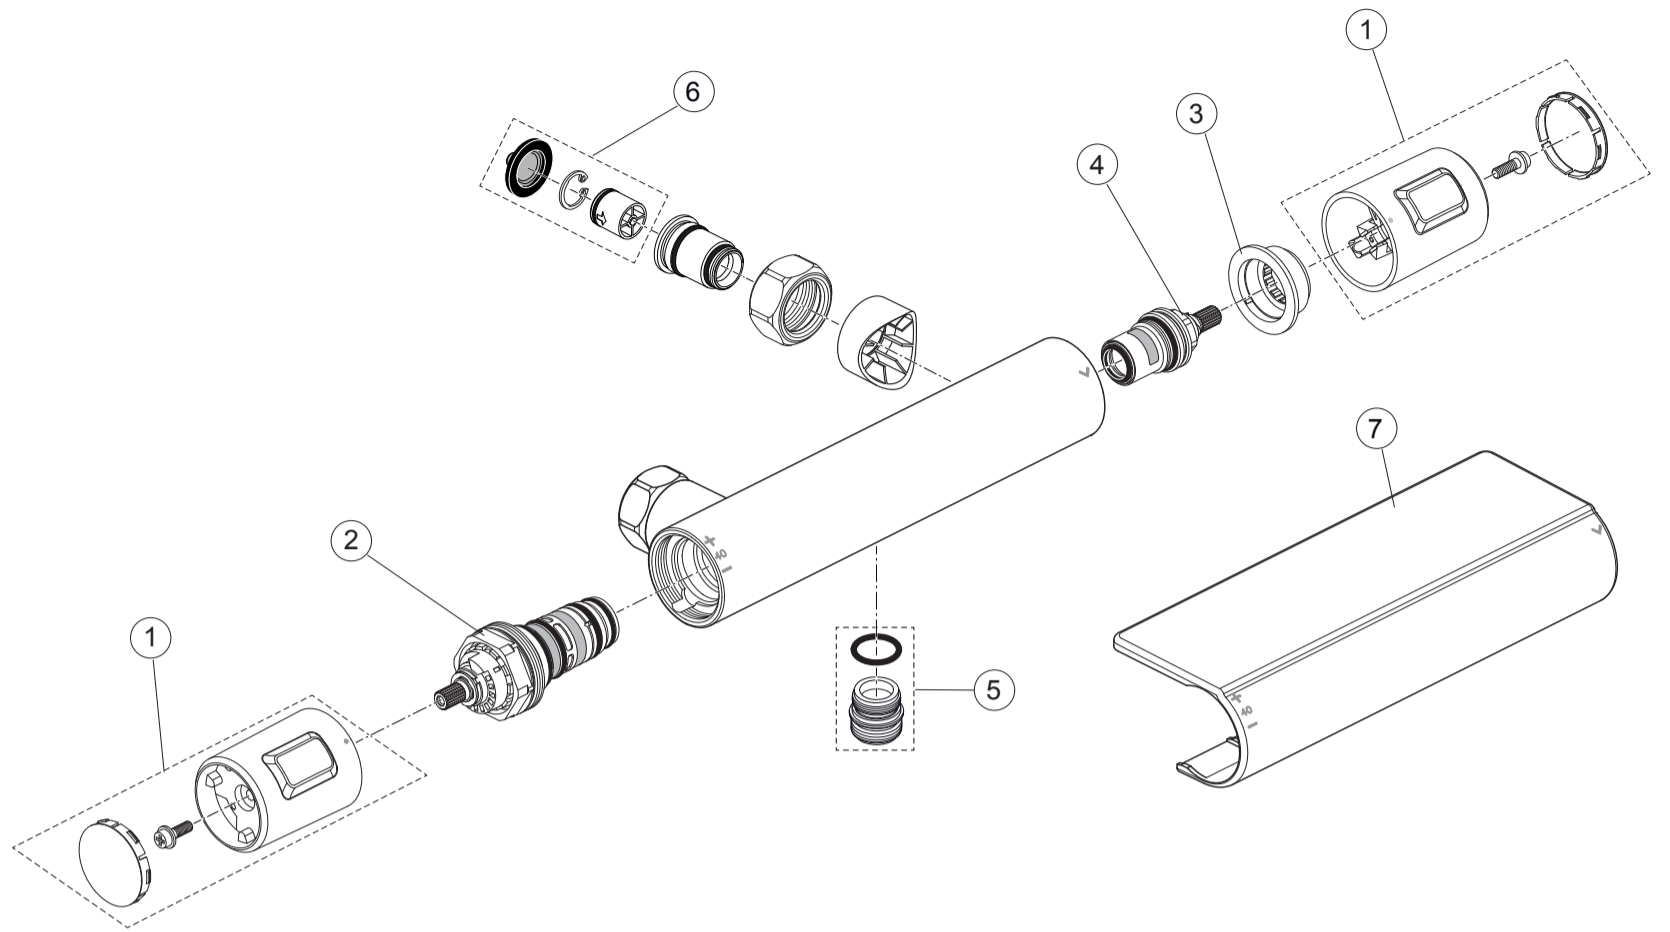

Pos.	Part No.
1	A 861 370 AA
2	A 861 371 NU
3	A 861 373 NU
4	A 861 245 NU
5	A 861 374 NU
6	A 861 372 NU
7	A 7215 AA

**BÖRMA**

**CERATHERM T25**  
**F 1768 ..**

0220 / A 868 607  
 Made in Germany

Ideal Standard International NV  
 Corporate Village - Gent Building  
 Da Vincilaan 2  
 1935 Zaventem  
 Belgium

[www.idealstandardinternational.com](http://www.idealstandardinternational.com)

	<b>P</b>	bar		MAX. 10		5		<b>Q</b> (3 bar)
	<b>T</b>	°C		MAX. 80		65		<b>l/min</b>
						55		22