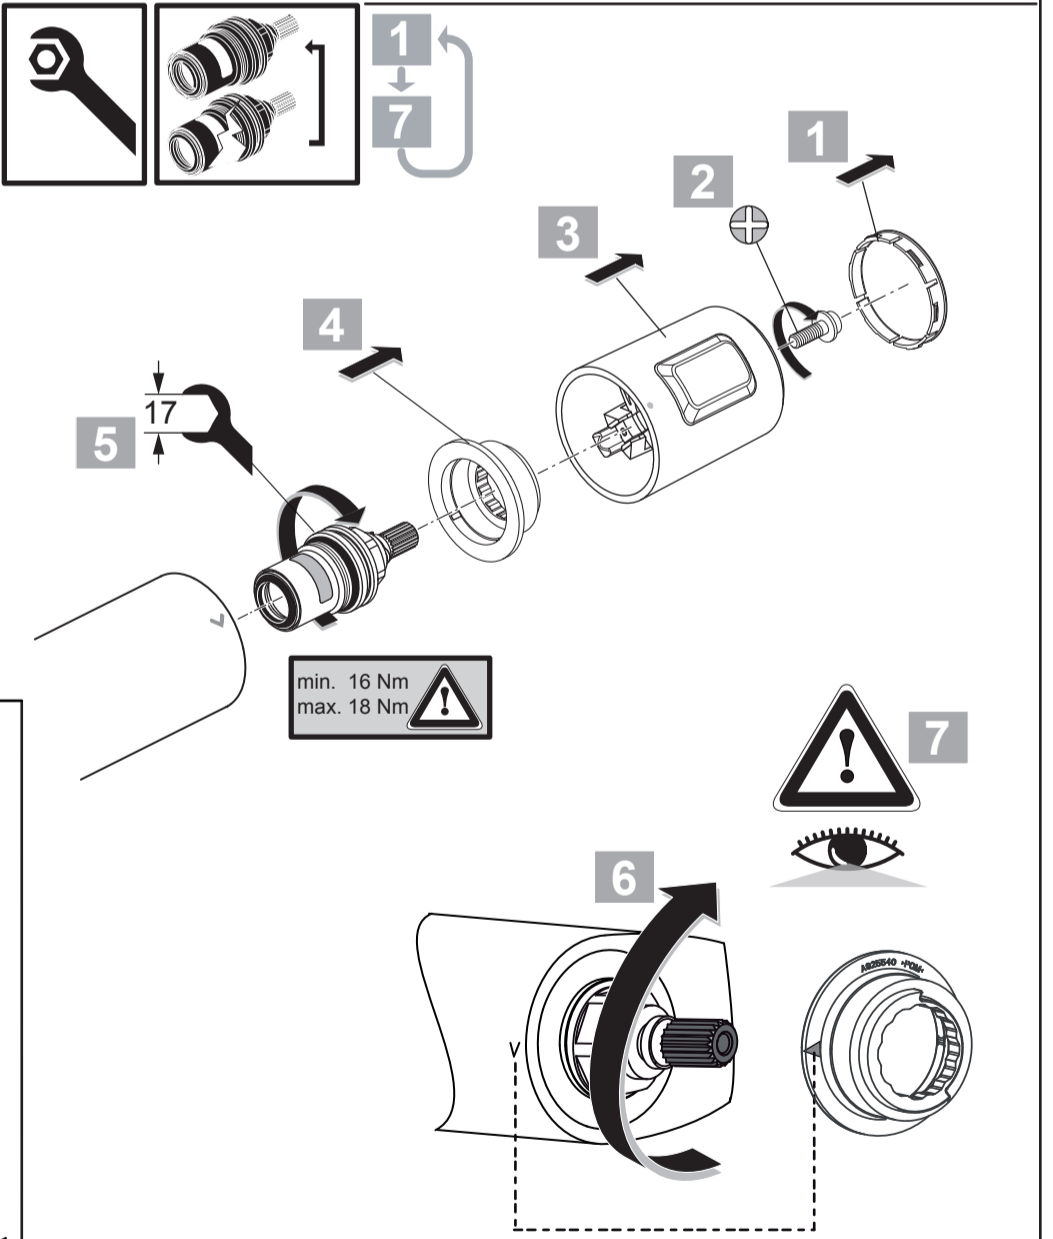

Pos.	Part No.
1	A 861 370 AA
2	A 861 371 NU
3	A 861 373 NU
4	A 861 245 NU
5	A 861 374 NU
6	A 861 372 NU
7	A 7215 AA

**BÖRMA**

**CERATHERM T25**  
**F 1768 ..**

0220 / A 868 607  
 Made in Germany

Ideal Standard International NV  
 Corporate Village - Gent Building  
 Da Vincilaan 2  
 1935 Zaventem  
 Belgium

[www.idealstandardinternational.com](http://www.idealstandardinternational.com)

	<b>P</b>	bar		MAX. 10		5		<b>Q</b> (3 bar)
	<b>T</b>	°C		MAX. 80		65		<b>l/min</b>
						55		22