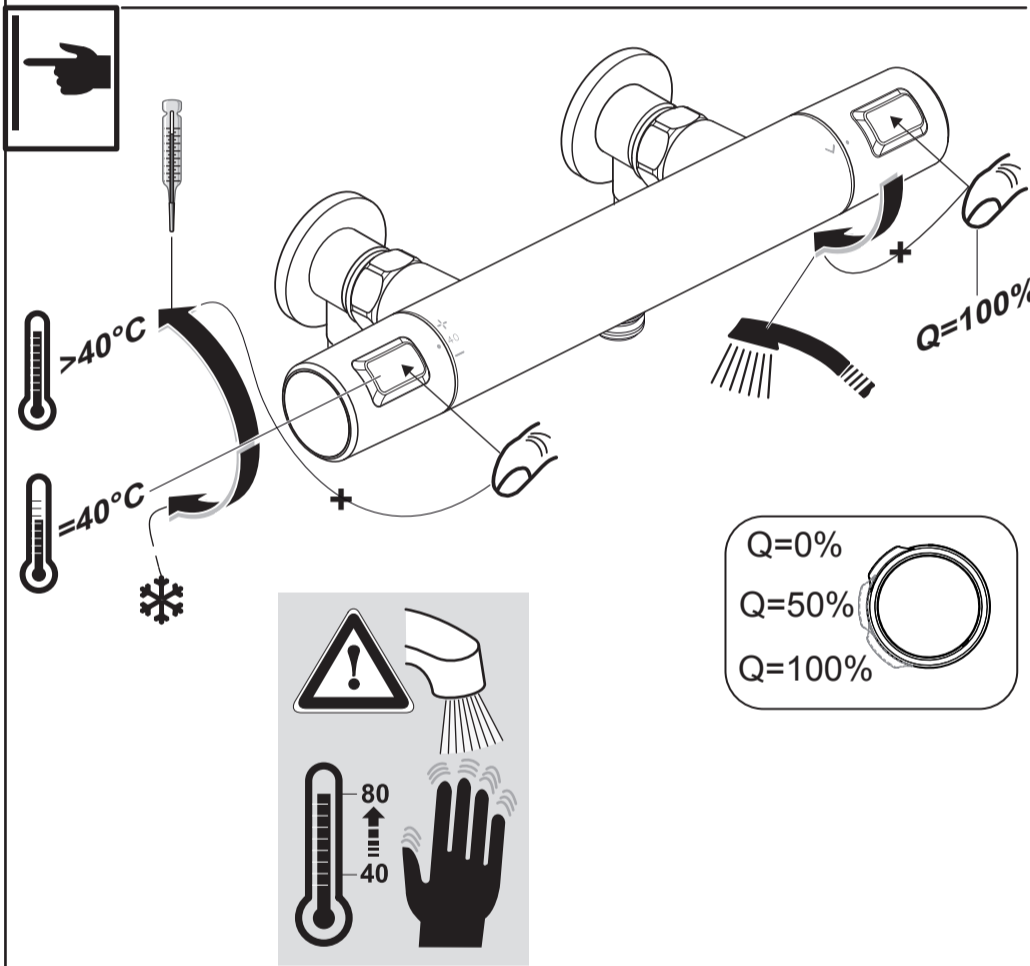

Pos.	Part No.
1	A 861 370 AA
2	A 861 371 NU
3	A 861 373 NU
4	A 861 245 NU
5	A 861 374 NU
6	A 861 372 NU
7	A 7215 AA

**BÖRMA**

**CERATHERM T25**  
**F 1768 ..**

0220 / A 868 607  
 Made in Germany

Ideal Standard International NV  
 Corporate Village - Gent Building  
 Da Vincilaan 2  
 1935 Zaventem  
 Belgium

[www.idealstandardinternational.com](http://www.idealstandardinternational.com)

	<b>P</b>	bar		MAX. 10		5		<b>Q</b> (3 bar)
	<b>T</b>	°C		MAX. 80		65		<b>l/min</b>
						55		22