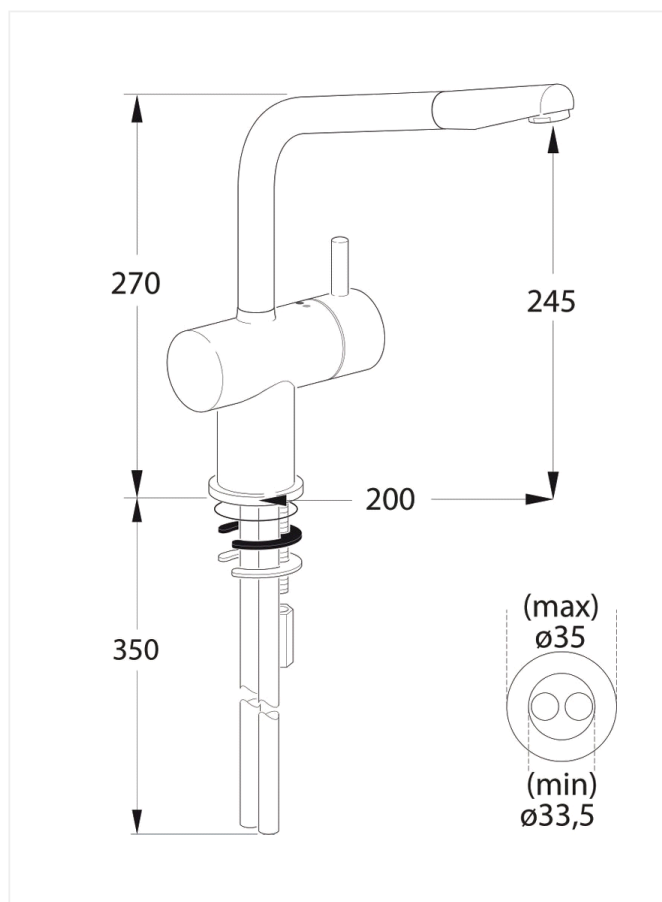

Børma A1

Køkkenarmatur

Varenummer: F1096XJ

VVS: 705723117

Varianter:

Krom (F1096AA/705723104)

- børstet krom
- 1-grebs
- keramisk kartouche
- kan temperaturbegrænses
- 24 mm luftblander
- drejbar tudspids
- L-tud 200 mm tudfremspring
- tilgange: flexslanger G3/8"
- kan monteres med eller uden bordring

Børma A1 køkkenarmatur – F1096XJ/705723.117

Type: Etgrebsarmatur til køkken, med høj L-tud, med keramisk kartouche der kan temperaturbegrænses. Integreret messingsæde i armaturkrop. Med pindegreb i metal, pindlængde 45 mm med mulighed for udskiftning til længere pind. Til montering med eller uden bordring

Overflade: Børstet krom (stainless look)

Mål: Tudfremspring 200 mm, højde til tududløb 245 mm

HJEMMESIDEN BRUGER COOKIES

Vi bruger cookies ifbm. funktioner på hjemmesiden og til indsamling af statistik. Ved at klikke "Accepter", godkender du vores brug af cookies. Hvis du klikker på knappen "Afvis", sætter vi ikke cookies til statistik – vi benytter dog en cookie for at huske dit valg. [Læs mere](#)