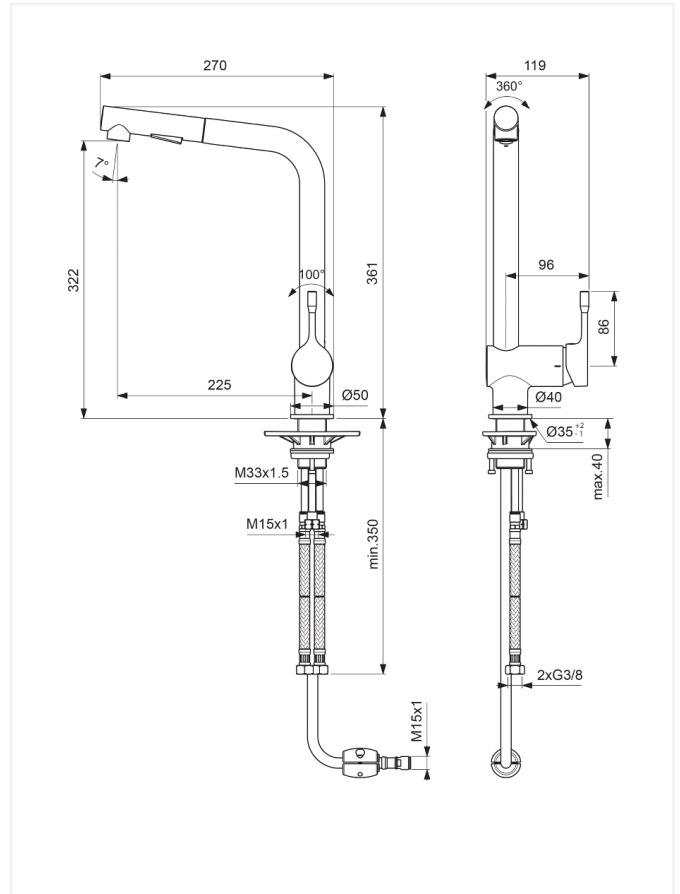

## Børma A4

### Køkkenarmatur m/udtræk

Varenummer: F1767AA

VVS: 705725104

- keramisk kartouche
- vandsparefunktion CLICK ved 50% vandmængde
- kan temperaturbegrænses
- udtræksbar tud med 2-funktion skyl
- 225 mm tudfremspring
- tilgange: flexslanger G3/8"

#### Børma A4 køkkenarmatur – F1767AA/705725.104

**Type:** Etgrebsarmatur til køkken, med høj L-tud udtræksbar tud spids i sort med 2-skyl funktion, med keramisk sparekartouche (CLICK ved 50% vandmængde), kan temperaturbegrænses. Med pindegreb i metal, pindlængde 75 mm.

**Overflade:** Krom/Sort

**Mål:** Tudfremspring 225 mm, højde til tududløb 322 mm

F1767AA - outlet series