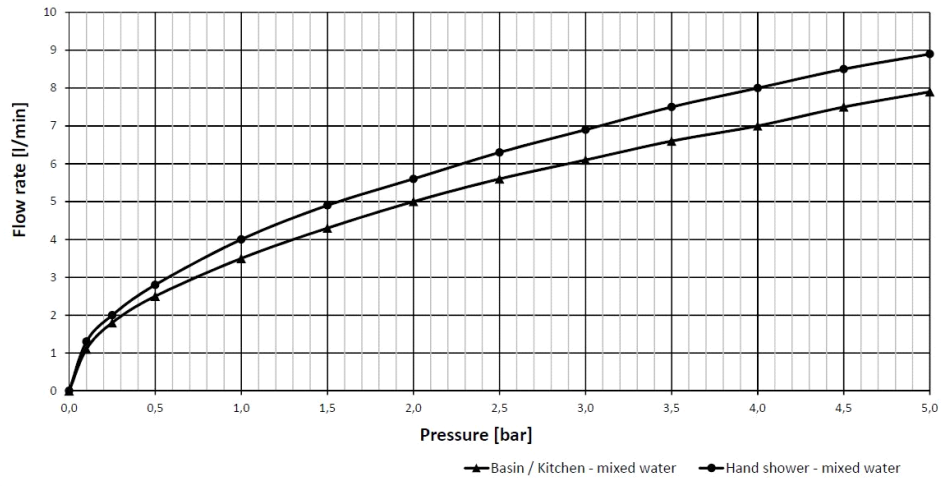

F1767AA - outlet series

HJEMMESIDEN BRUGER COOKIES

Vi bruger cookies ifbm. funktioner på hjemmesiden og til indsamling af statistik. Ved at klikke "Accepter", godkender du vores brug af cookies. Hvis du klikker på knappen "Afvis", sætter vi ikke cookies til statistik – vi benytter dog en cookie for at huske dit valg. [Læs mere](#)