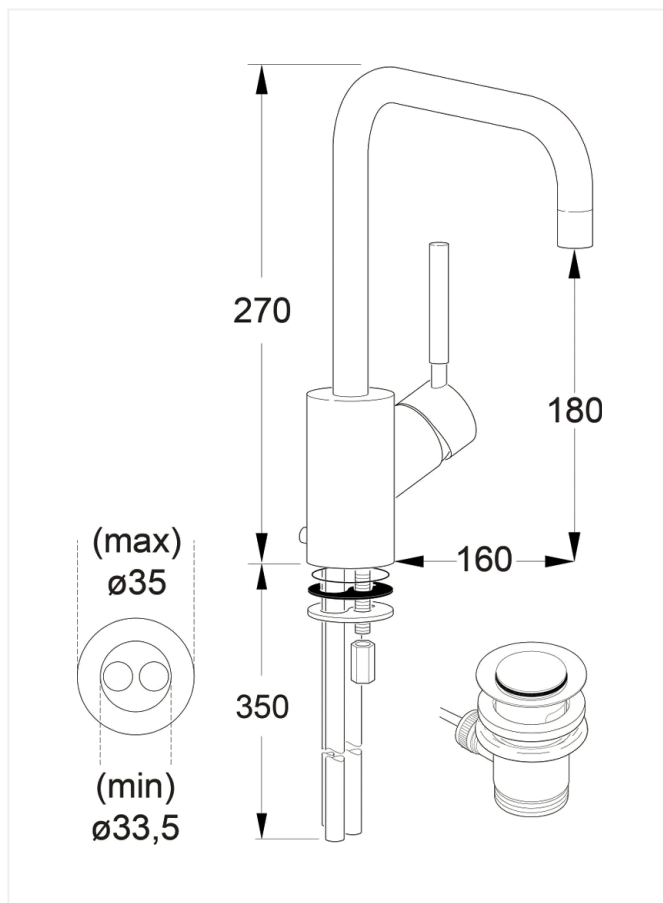

Børma A5

Håndvaskarmatur (Udgår 31.12.2021)

Varenummer: F1118AA

VVS: 701924104

Varianter:

Krom/uden bundventil (F1119AA/701425104) (Udgår 31.12.2021)

- krom
- 1-grebs
- med bundventil
- keramisk kartouche
- kan temperaturbegrænses
- 18 mm luftblander
- 160 mm tudfremsping
- tilgange: flexslanger G3/8"
- kan monteres med eller uden bordring

Børma A5 Håndvaskarmatur med bundventil – F1118AA/70.1924.104

Type: Etgrebsarmatur til håndvask, med keramisk kartouche der kan temperaturbegrænses. Integreret messingsæde i armaturkrop. Med pindegreb i metal. Med bundventil og træk-op stang. Koldt vandskartouche, starter i 100% koldt vand fra normal lukket position. Til montering med eller uden bordring.

Overflade: Krom

Mål: Tudfremsping 160 mm, højde til tududløb 180 mm

Trykgruppe: 150 kPa, normal vandstrøm $q_n = 0,1$ l/s. Støjgruppe 1.

Børma A5 Håndvaskarmatur uden bundventil – F1119AA/ 701425104

Type: Etgrebsarmatur til håndvask, med keramisk kartouche der kan temperaturbegrænses. Integreret messingsæde i armaturkrop. Med pindegreb i metal. Koldt vandskartouche, starter i 100% koldt vand fra normal lukket position. Til montering med eller uden bordring.

Overflade: Krom

Mål: Tudfremsping 160 mm, højde til tududløb 180 mm

Trykgruppe: 150 kPa, normal vandstrøm $q_n = 0,1$ l/s. Støjgruppe 1.